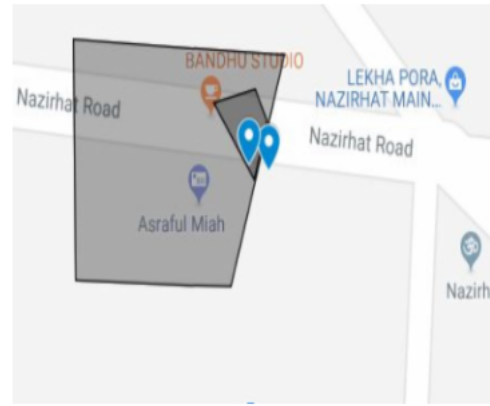

Google Map View