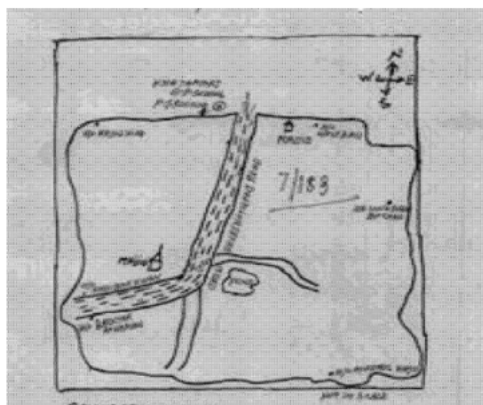

Nazri Naksha