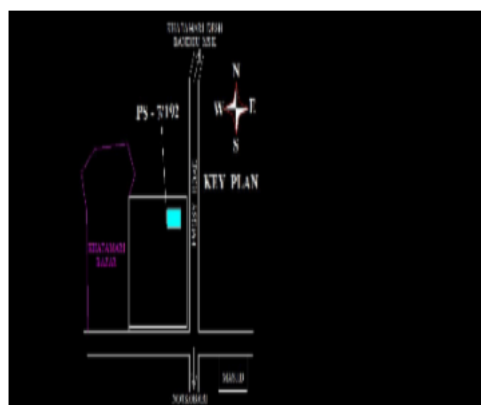

নির্বাচক নিবন্ধন আধিকারিকের স্বাক্ষর

Nazri Naksha

Google Map View

Polling Station Building Front View

Polling Station Front View

Cad View

Key MAP View

বিধানসভা নির্বাচনক্ষেত্রের নং, নাম : 7-দিনহাটা
ভাগ নং, নাম : 1-খাটামারী (উত্তর- পূর্ব)