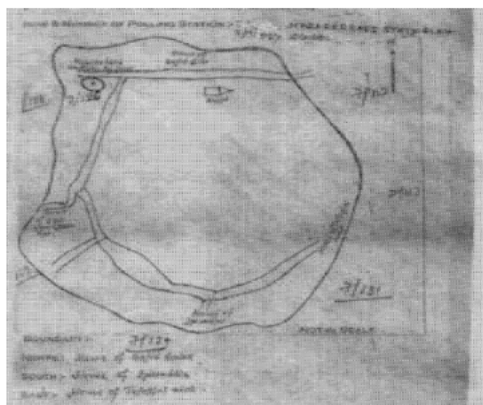

Nazri Naksha