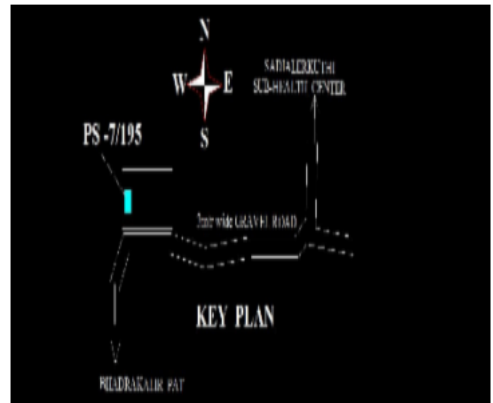

নির্বাচক নিবন্ধন আধিকারিকের স্বাক্ষর

Nazri Naksha

Google Map View

Polling Station Building Front View

Polling Station Front View

Cad View

Key MAP View

1 নাম : সোনাভান বিবি অন্যান্য: সমির উদ্দিন সেখ বাড়ির নং : n0116 বয়স : 64 লিঙ্গ : মহিলা	RNL2816940 ফটো উপলব্ধ	2 নাম : জয়গন বিবি স্বামীর নাম: আফসার আলি বাড়ির নং : নাহ বয়স : 50 লিঙ্গ : মহিলা	RNL3323599 ফটো উপলব্ধ	3 নাম : বিবি আহিয়া স্বামীর নাম: কাশেম বাড়ির নং : n0015 বয়স : 68 লিঙ্গ : মহিলা	WB/01/007/315700 ফটো উপলব্ধ
4 নাম : হাছিনা বিবি স্বামীর নাম: হাসমত আলী সেখ বাড়ির নং : n0015 বয়স : 36 লিঙ্গ : মহিলা	RNL1636562 ফটো উপলব্ধ	5 নাম : রব্বানী খন্দকার পিতার নাম: সেরাজুল খন্দকার বাড়ির নং : নং121 বয়স : 25 লিঙ্গ : পুরুষ	RNL2956035 ফটো উপলব্ধ	6 নাম : আর্জিনা বিবি স্বামীর নাম: সাহেব আলী খন্দকার বাড়ির নং : n0011 বয়স : 40 লিঙ্গ : মহিলা	KRM2187763 ফটো উপলব্ধ
7 নাম : শান্তি বিবি স্বামীর নাম: রহম আলী সেখ বাড়ির নং : n0114 বয়স : 59 লিঙ্গ : মহিলা	KRM2073245 ফটো উপলব্ধ	8 নাম : হাসানুর মন্ডল পিতার নাম: হামিচুল মন্ডল বাড়ির নং : n0011 বয়স : 22 লিঙ্গ : মহিলা	RNL3160942 ফটো উপলব্ধ	9 নাম : সেক হজরত পিতার নাম: কাসেম বাড়ির নং : n0015 বয়স : 55 লিঙ্গ : পুরুষ	KRM1616341 ফটো উপলব্ধ
#2 10 নাম : গিয়াসউদ্দিন সেক পিতার নাম: হাজীরফাতুল্যা বাড়ির নং : n0065 বয়স : 61 লিঙ্গ : পুরুষ	RNL2950798 ফটো উপলব্ধ	11 নাম : নয়নবালা মোদক স্বামীর নাম: গানেশ মোদক বাড়ির নং : n0090 বয়স : 57 লিঙ্গ : মহিলা	RNL3109410 ফটো উপলব্ধ	12 নাম : করিমন বিবি অন্যান্য: আলী আজগর মন্ডল বাড়ির নং : n0081 বয়স : 50 লিঙ্গ : মহিলা	RNL2850527 ফটো উপলব্ধ
13 নাম : সাইদুল সেখ পিতার নাম: জয়নাল সেখ বাড়ির নং : n0076 বয়স : 32 লিঙ্গ : পুরুষ	RNL2248482 ফটো উপলব্ধ	14 নাম : রোশমী বিবি স্বামীর নাম: জহরুল আলী সেখ বাড়ির নং : n0015 বয়স : 28 লিঙ্গ : মহিলা	RNL2248532 ফটো উপলব্ধ	15 নাম : সাহাজামাল সেখ পিতার নাম: সমিরুদ্দিন সেখ বাড়ির নং : n0116 বয়স : 33 লিঙ্গ : পুরুষ	RNL2248839 ফটো উপলব্ধ
16 নাম : বিবি সহিতন অন্যান্য: গিয়াসউদ্দিন সেখ বাড়ির নং : n0055 বয়স : 55 লিঙ্গ : মহিলা	RNL2843431 ফটো উপলব্ধ	17 নাম : এচামুল সেখ পিতার নাম: গিয়াস উদ্দিন সেখ বাড়ির নং : n0065 বয়স : 33 লিঙ্গ : পুরুষ	RNL1739044 ফটো উপলব্ধ	18 নাম : হামিদুল রহমান পিতার নাম: ইমান আলী বাড়ির নং : নং014 বয়স : 24 লিঙ্গ : পুরুষ	RNL2956217 ফটো উপলব্ধ
19 নাম : কাবেল মিয়া পিতার নাম: আব্দুলমজিদ বাড়ির নং : n0013 বয়স : 52 লিঙ্গ : পুরুষ	WB/01/007/315244 ফটো উপলব্ধ	20 নাম : একামুল সেখ পিতার নাম: জহরুদ্দিন সেখ বাড়ির নং : নং114 বয়স : 25 লিঙ্গ : পুরুষ	RNL2959682 ফটো উপলব্ধ	21 নাম : সাহেব আলী খন্দকার পিতার নাম: মাতাব উদ্দিন খন্দকার বাড়ির নং : n0121 বয়স : 60 লিঙ্গ : পুরুষ	RNL2803179 ফটো উপলব্ধ
22 নাম : ফুলমতি বেগুয়া অন্যান্য: ইয়াজুদ্দীন শেখ বাড়ির নং : n0010 বয়স : 66 লিঙ্গ : মহিলা	RNL2842458 ফটো উপলব্ধ	23 নাম : জামেনা বিবি অন্যান্য: গিয়াসউদ্দিন বাড়ির নং : n0065 বয়স : 49 লিঙ্গ : মহিলা	RNL3283488 ফটো উপলব্ধ	24 নাম : সুরতন বিবি স্বামীর নাম: মাতাব উদ্দিন খন্দকার বাড়ির নং : n0121 বয়স : 75 লিঙ্গ : মহিলা	RNL2685980 ফটো উপলব্ধ
25 নাম : আব্দুল করিম মন্ডল পিতার নাম: আলী আজগর মন্ডল বাড়ির নং : N0081 বয়স : 26 লিঙ্গ : পুরুষ	RNL2565299 ফটো উপলব্ধ	26 নাম : দেলোয়ার হোসেন খন্দকার পিতার নাম: সাহেব আলী খন্দকার বাড়ির নং : নং121 বয়স : 25 লিঙ্গ : পুরুষ	RNL2943181 ফটো উপলব্ধ	27 নাম : হাছিনা বিবি স্বামীর নাম: হজরত সেখ বাড়ির নং : n0015 বয়স : 44 লিঙ্গ : মহিলা	KRM2291672 ফটো উপলব্ধ
28 নাম : নুর ভানু বিবি স্বামীর নাম: সাইদুল সেখ বাড়ির নং : n0076 বয়স : 30 লিঙ্গ : মহিলা	RNL2248607 ফটো উপলব্ধ	29 নাম : খন্দকার মাতাবউদ্দিন পিতার নাম: সফরুদ্দিন বাড়ির নং : n0121 বয়স : 83 লিঙ্গ : পুরুষ	WB/01/007/315445 ফটো উপলব্ধ	30 নাম : হাপিজা বিবি স্বামীর নাম: ইমান আলী বাড়ির নং : n0014 বয়স : 47 লিঙ্গ : মহিলা	KRM1761584 ফটো উপলব্ধ