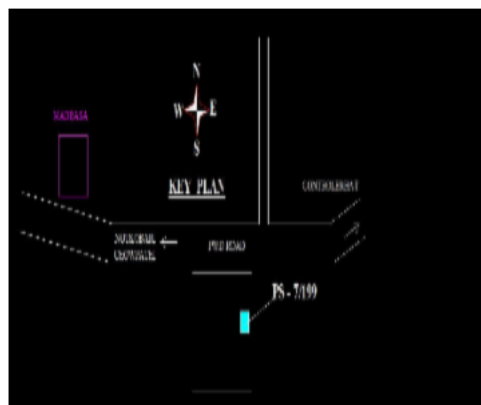

নির্বাচক নিবন্ধন আধিকারিকের স্বাক্ষর

Nazri Naksha

Google Map View

Polling Station Building Front View

Polling Station Front View

Cad View

Key MAP View

1 নাম : ফাতেমা বিবি স্বামীর নাম: জহরউদ্দিন সেখ বাড়ির নং : n0038 বয়স : 29 লিঙ্গ : মহিলা	RNL2005825 ফটো উপলব্ধ	2 নাম : মহাব্বাত আলী পিতার নাম: আব্দুল হাভাব আলী বাড়ির নং : N0030 বয়স : 20 লিঙ্গ : পুরুষ	RNL2566032 ফটো উপলব্ধ	3 নাম : ময়না বিবি স্বামীর নাম: সাত্তার আলী বাড়ির নং : n0030 বয়স : 59 লিঙ্গ : মহিলা	WB/01/007/306390 ফটো উপলব্ধ
4 নাম : আলমিনা খাতুন পিতার নাম: আবেদ আলী বাড়ির নং : এন0030 বয়স : 36 লিঙ্গ : মহিলা	RNL1628056 ফটো উপলব্ধ	5 নাম : আকলিম খাতুন পিতার নাম: সাত্তার আলী বাড়ির নং : n0030 বয়স : 26 লিঙ্গ : মহিলা	RNL2005858 ফটো উপলব্ধ	6 নাম : হুইনা পুরভী পিতার নাম: সাত্তার আলী বাড়ির নং : নং বয়স : 26 লিঙ্গ : মহিলা	RNL3106465 ফটো উপলব্ধ
7 নাম : আব্দুল সাত্তার পিতার নাম: শুকারু সেখ বাড়ির নং : n0030 বয়স : 66 লিঙ্গ : পুরুষ	KRM0655100 ফটো উপলব্ধ	8 নাম : জাহেরা বিবি স্বামীর নাম: আরফান সেখ বাড়ির নং : n0138 বয়স : 71 লিঙ্গ : মহিলা	RNL3366895 ফটো উপলব্ধ	9 নাম : নুরনাহার (খাতুন) বিবি স্বামীর নাম: আব্দুল মান্নান বাড়ির নং : n0184 বয়স : 28 লিঙ্গ : মহিলা	RNL2249415 ফটো উপলব্ধ
10 নাম : মজিদুল পুর পিতার নাম: জয়নাল আবেদিন বাড়ির নং : n0135 বয়স : 29 লিঙ্গ : পুরুষ	RNL2250256 ফটো উপলব্ধ	11 নাম : লায়লা সুলতানা স্বামীর নাম: মজিদুল সেখ বাড়ির নং : নং135 বয়স : 28 লিঙ্গ : মহিলা	RNL2869097 ফটো উপলব্ধ	12 নাম : জয়নাল আবেদিন পিতার নাম: আব্দুল সেখ বাড়ির নং : n0135 বয়স : 70 লিঙ্গ : পুরুষ	KRM2549376 ফটো উপলব্ধ
13 নাম : আসরাফুল আলম পিতার নাম: আবুল মিঞা বাড়ির নং : n0174 বয়স : 38 লিঙ্গ : পুরুষ	RNL0860007 ফটো উপলব্ধ	14 নাম : সমসের আলী পিতার নাম: সোমবারু সেখ বাড়ির নং : n0082 বয়স : 61 লিঙ্গ : পুরুষ	WB/01/007/306526 ফটো উপলব্ধ	15 নাম : জামাল আলী পিতার নাম: এনতাজ আলী বাড়ির নং : n0015 বয়স : 68 লিঙ্গ : পুরুষ	WB/01/007/306082 ফটো উপলব্ধ
16 নাম : রোজিনা বিবি স্বামীর নাম: একরামুল হক বাড়ির নং : n0082 বয়স : 37 লিঙ্গ : মহিলা	RNL1638337 ফটো উপলব্ধ	17 নাম : রুজিনা বিবি স্বামীর নাম: নাউল রহমান বাড়ির নং : n0058 বয়স : 33 লিঙ্গ : মহিলা	RNL1873769 ফটো উপলব্ধ	18 নাম : মর্জিনা খাতুন বিবি স্বামীর নাম: জাবেদ আলী বাড়ির নং : এন0114 বয়স : 31 লিঙ্গ : মহিলা	RNL2609865 ফটো উপলব্ধ
19 নাম : তৈয়ব আলী পিতার নাম: হোরাপ আলী বাড়ির নং : n0137 বয়স : 33 লিঙ্গ : পুরুষ	RNL2135671 ফটো উপলব্ধ	20 নাম : রসিদা বিবি স্বামীর নাম: তৈয়ব আলী বাড়ির নং : n0137 বয়স : 33 লিঙ্গ : মহিলা	RNL2135663 ফটো উপলব্ধ	21 নাম : একিনা বিবি স্বামীর নাম: হোসেন আলী বাড়ির নং : n0016 বয়স : 33 লিঙ্গ : মহিলা	KRM2706521 ফটো উপলব্ধ
22 নাম : পেয়ারা বিবি স্বামীর নাম: সমসের আলী বাড়ির নং : n0082 বয়স : 55 লিঙ্গ : মহিলা	WB/01/007/306602 ফটো উপলব্ধ	23 নাম : ফাতেমা বিবি স্বামীর নাম: নাসির আলী বাড়ির নং : n0014 বয়স : 33 লিঙ্গ : মহিলা	RNL2135747 ফটো উপলব্ধ	24 নাম : রেজিয়া বিবি স্বামীর নাম: জামাল সেখ বাড়ির নং : n0015 বয়স : 59 লিঙ্গ : মহিলা	WB/01/007/306229 ফটো উপলব্ধ
25 নাম : আলমিনা খাতুন (বিবি) স্বামীর নাম: সফিকুল হক বাড়ির নং : n0011 বয়স : 31 লিঙ্গ : মহিলা	RNL2135812 ফটো উপলব্ধ	26 নাম : ছকিনা বিবি স্বামীর নাম: আরফান আলী বাড়ির নং : n0017 বয়স : 66 লিঙ্গ : মহিলা	RNL3297074 ফটো উপলব্ধ	27 নাম : বাদশা মিল্ল পিতার নাম: জব্বার আলী বাড়ির নং : n0055 বয়স : 33 লিঙ্গ : পুরুষ	RNL2135796 ফটো উপলব্ধ
28 নাম : নার্জিনা খাতুন পিতার নাম: আসমত আলী বাড়ির নং : n0122 বয়স : 28 লিঙ্গ : মহিলা	RNL2250264 ফটো উপলব্ধ	29 নাম : মুর্শিদ আলম পিতার নাম: আতারুল হক বাড়ির নং : নং089 বয়স : 23 লিঙ্গ : পুরুষ	RNL3004918 ফটো উপলব্ধ	30 নাম : আলোম আলী পিতার নাম: আছরাব আলী বাড়ির নং : n0027 বয়স : 32 লিঙ্গ : পুরুষ	RNL1873959 ফটো উপলব্ধ