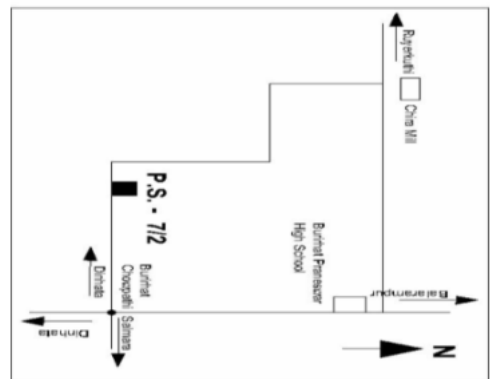

নির্বাচক নিবন্ধন আধিকারিকের স্বাক্ষর

Nazri Naksha

Google Map View

Polling Station Building Front View

Polling Station Front View

Cad View

Key MAP View

|   |                  |   |                  |   |                  |
|---|------------------|---|------------------|---|------------------|
| 1<br>নাম : সফিয়া বিবি<br>স্বামীর নাম: জোনাব আলী<br>বাড়ির নং : n0052<br>বয়স : 55 লিঙ্গ : মহিলা<br>ফটো উপলব্ধ                | WB/01/007/000266 | 2<br>নাম : জরিনা বিবি<br>স্বামীর নাম: জমশের আলী<br>বাড়ির নং : n0052<br>বয়স : 76 লিঙ্গ : মহিলা<br>ফটো উপলব্ধ                 | WB/01/007/000354 | 3<br>নাম : আয়ুব আলী<br>পিতার নাম: জমশের আলী<br>বাড়ির নং : n0052<br>বয়স : 55 লিঙ্গ : পুরুষ<br>ফটো উপলব্ধ                      | KRM1605179       |
| 4<br>নাম : আঞ্জু বিবি<br>স্বামীর নাম: আজিজুল মিয়া<br>বাড়ির নং : n0047<br>বয়স : 55 লিঙ্গ : মহিলা<br>ফটো উপলব্ধ              | WB/01/007/000409 | 5<br>নাম : বার্না বর্মন<br>স্বামীর নাম: সুমন্ত বর্মন<br>বাড়ির নং : n0047<br>বয়স : 38 লিঙ্গ : মহিলা<br>ফটো উপলব্ধ            | RNL2049369       | 6<br>নাম : আজিজুল মিয়া<br>পিতার নাম: নৈমুদ্দিন মিয়া<br>বাড়ির নং : n0047<br>বয়স : 59 লিঙ্গ : পুরুষ<br>ফটো উপলব্ধ             | RNL2711109       |
| 7<br>নাম : অতোয়ার মিয়া<br>পিতার নাম: আজিজুল মিয়া<br>বাড়ির নং : n0047<br>বয়স : 30 লিঙ্গ : পুরুষ<br>ফটো উপলব্ধ             | RNL2064848       | 8<br>নাম : আনোয়ারা বিবি<br>স্বামীর নাম: আমিনুল হক<br>বাড়ির নং : n0047<br>বয়স : 54 লিঙ্গ : মহিলা<br>ফটো উপলব্ধ              | WB/01/007/000385 | 9<br>নাম : ছমিনা বিবি<br>স্বামীর নাম: আয়ুব আলী<br>বাড়ির নং : n0052<br>বয়স : 46 লিঙ্গ : মহিলা<br>ফটো উপলব্ধ                   | KRM1800853       |
| 10<br>নাম : সাহানুর মিয়া<br>পিতার নাম: জোনাব আলী<br>বাড়ির নং : n0052<br>বয়স : 34 লিঙ্গ : পুরুষ<br>ফটো উপলব্ধ               | RNL1684679       | 11<br>নাম : আনোয়ার মিয়া<br>পিতার নাম: আজিজুল মিয়া<br>বাড়ির নং : n0047<br>বয়স : 32 লিঙ্গ : পুরুষ<br>ফটো উপলব্ধ            | RNL1935378       | 12<br>নাম : মমিনুর আলী<br>পিতার নাম: আয়ুব আলী<br>বাড়ির নং : না<br>বয়স : 23 লিঙ্গ : পুরুষ<br>ফটো উপলব্ধ                       | RNL3119054       |
| 13<br>নাম : জোনাব আলী<br>পিতার নাম: জমশের আলী<br>বাড়ির নং : n0052<br>বয়স : 59 লিঙ্গ : পুরুষ<br>ফটো উপলব্ধ                   | WB/01/007/000272 | 14<br>নাম : নুরবানু বিবি<br>স্বামীর নাম: আনোয়ার মিয়া<br>বাড়ির নং : n0047<br>বয়স : 34 লিঙ্গ : মহিলা<br>ফটো উপলব্ধ          | RNL1684778       | 15<br>নাম : খবিরন বিবি<br>স্বামীর নাম: নইমুদ্দিন মিয়া<br>বাড়ির নং : n0047<br>বয়স : 77 লিঙ্গ : মহিলা<br>ফটো উপলব্ধ            | WB/01/007/000146 |
| 16<br>নাম : নইমুদ্দিন মিয়া<br>পিতার নাম: অবরফদ্দিন সেখ<br>বাড়ির নং : n0047<br>বয়স : 79 লিঙ্গ : পুরুষ<br>ফটো উপলব্ধ         | WB/01/007/000153 | 17<br>নাম : নুরজাহান বিবি<br>স্বামীর নাম: ক্ষুদু মিয়া<br>বাড়ির নং : n0047<br>বয়স : 76 লিঙ্গ : মহিলা<br>ফটো উপলব্ধ          | WB/01/007/000283 | 18<br>নাম : আজিমা খাতুন<br>পিতার নাম: আজিজুল মিয়া<br>বাড়ির নং : n0047<br>বয়স : 28 লিঙ্গ : মহিলা<br>ফটো উপলব্ধ                | RNL2867547       |
| 19<br>নাম : নুরজামাল মিয়া<br>পিতার নাম: ক্ষুদু মিয়া<br>বাড়ির নং : n0047<br>বয়স : 52 লিঙ্গ : পুরুষ<br>ফটো উপলব্ধ           | RNL2867596       | 20<br>নাম : কাদের মিয়া<br>পিতার নাম: নুরজামাল মিয়া<br>বাড়ির নং : না<br>বয়স : 20 লিঙ্গ : পুরুষ<br>ফটো উপলব্ধ               | RNL3225364       | 21<br>নাম : সমিরুল মিয়া<br>পিতার নাম: আয়ুব আলী মিয়া<br>বাড়ির নং : n0052<br>বয়স : 27 লিঙ্গ : পুরুষ<br>ফটো উপলব্ধ            | RNL2867513       |
| 22<br>নাম : নরেশ চন্দ্র অধিকারী<br>পিতার নাম: চাঁদ মোহন অধিকারী<br>বাড়ির নং : n0030<br>বয়স : 51 লিঙ্গ : পুরুষ<br>ফটো উপলব্ধ | KRM1800952       | 23<br>নাম : গকুল অধিকারী<br>পিতার নাম: গণেশ চন্দ্র অধিকারী<br>বাড়ির নং : n0030<br>বয়স : 38 লিঙ্গ : পুরুষ<br>ফটো উপলব্ধ      | KRM2674695       | 24<br>নাম : লিটন চন্দ্র অধিকারী<br>পিতার নাম: নরেশ চন্দ্র অধিকারী<br>বাড়ির নং : NO030<br>বয়স : 26 লিঙ্গ : পুরুষ<br>ফটো উপলব্ধ | RNL2578631       |
| 25<br>নাম : মাম্পী অধিকারী (বর্মন)<br>স্বামীর নাম: গকুল অধিকারী<br>বাড়ির নং : n0030<br>বয়স : 36 লিঙ্গ : মহিলা<br>ফটো উপলব্ধ | RNL1577931       | 26<br>নাম : বিপুল অধিকারী<br>পিতার নাম: গণেশ চন্দ্র অধিকারী<br>বাড়ির নং : n0030<br>বয়স : 33 লিঙ্গ : পুরুষ<br>ফটো উপলব্ধ     | RNL1577907       | 27<br>নাম : সবিতা অধিকারী<br>স্বামীর নাম: গণেশ অধিকারী<br>বাড়ির নং : n0030<br>বয়স : 57 লিঙ্গ : মহিলা<br>ফটো উপলব্ধ            | WB/01/007/000575 |
| 28<br>নাম : ললিতা অধিকারী<br>স্বামীর নাম: নরেশ চন্দ্র<br>বাড়ির নং : n0030<br>বয়স : 44 লিঙ্গ : মহিলা<br>ফটো উপলব্ধ           | KRM2206886       | 29<br>নাম : রাকেশ চন্দ্র অধিকারী<br>পিতার নাম: নরেশ চন্দ্র অধিকারী<br>বাড়ির নং : না<br>বয়স : 23 লিঙ্গ : পুরুষ<br>ফটো উপলব্ধ | RNL3119047       | 30<br>নাম : পম্পী অধিকারী (বর্মন)<br>স্বামীর নাম: বিপুল অধিকারী<br>বাড়ির নং : n0030<br>বয়স : 32 লিঙ্গ : মহিলা<br>ফটো উপলব্ধ   | RNL2064715       |