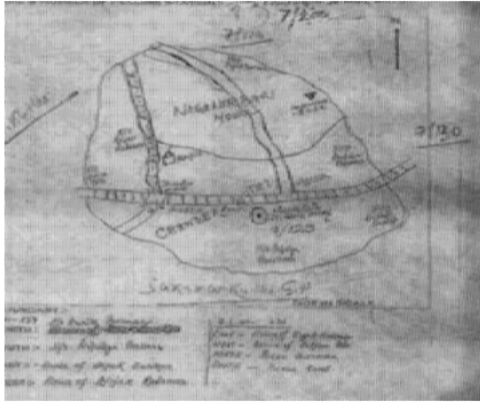

Nazri Naksha