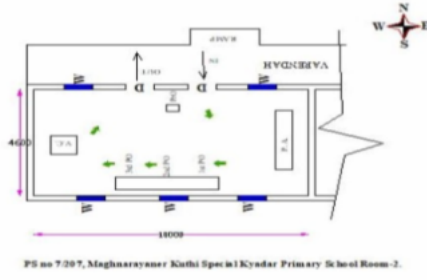

Nazri Naksha