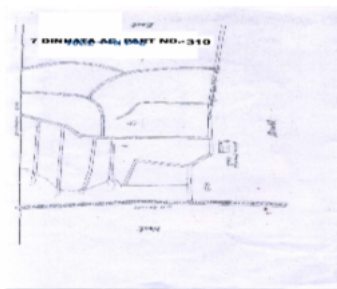

Nazri Naksha