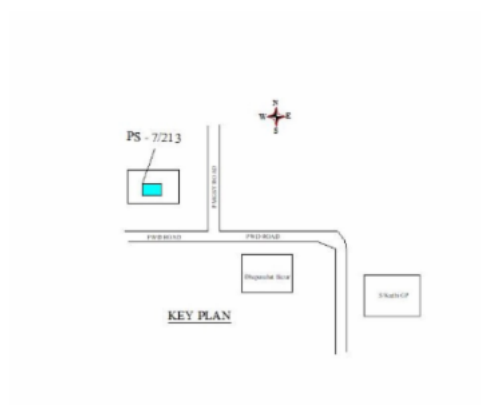

নির্বাচক নিবন্ধন আধিকারিকের স্বাক্ষর

Nazri Naksha

Google Map View

Polling Station Building Front View

Polling Station Front View

Cad View

Key MAP View

1 নাম : অজিদুল হক পিতার নাম : আবদুল শেখ বাড়ির নং : না বয়স : 32 লিঙ্গ : পুরুষ	RNL2684850 ফটো উপলব্ধ	2 নাম : নূর বকস পিতার নাম : আছরাফ বাড়ির নং : n0160 বয়স : 58 লিঙ্গ : পুরুষ	WB/01/007/333207 ফটো উপলব্ধ	3 নাম : জরিনা বিবি স্বামীর নাম : গহুর আলী বাড়ির নং : n0066 বয়স : 65 লিঙ্গ : মহিলা	RNL2838316 ফটো উপলব্ধ
4 নাম : সাহের আলি পিতার নাম : বয়তুল্লা সেখ বাড়ির নং : n0180 বয়স : 66 লিঙ্গ : পুরুষ	WB/01/007/345219 ফটো উপলব্ধ	5 নাম : সকত আলি পিতার নাম : বয়তুল্লা সেখ বাড়ির নং : n0182 বয়স : 56 লিঙ্গ : পুরুষ	KRM1712066 ফটো উপলব্ধ	6 নাম : এরসাদুল হক পিতার নাম : সাহের আলী বাড়ির নং : নং180 বয়স : 24 লিঙ্গ : পুরুষ	RNL3155090 ফটো উপলব্ধ
7 নাম : কোরবান আলী পিতার নাম : কিসমত আলী বাড়ির নং : n0072 বয়স : 35 লিঙ্গ : পুরুষ	RNL1531623 ফটো উপলব্ধ	8 নাম : মিজানুর রহমান পিতার নাম : খায়রুল মিয়া বাড়ির নং : nং0105 বয়স : 43 লিঙ্গ : পুরুষ	RNL2919090 ফটো উপলব্ধ	9 নাম : আলম হক পিতার নাম : রাসিদ আলী বাড়ির নং : n0113 বয়স : 32 লিঙ্গ : পুরুষ	RNL2012193 ফটো উপলব্ধ
10 নাম : বিউটি বিবি স্বামীর নাম : ফরিদুল হক বাড়ির নং : n0072 বয়স : 39 লিঙ্গ : মহিলা	KRM2625721 ফটো উপলব্ধ	11 নাম : রোসনা বিবি স্বামীর নাম : হাফিজুর হক বাড়ির নং : n0075 বয়স : 40 লিঙ্গ : মহিলা	KRM2297430 ফটো উপলব্ধ	12 নাম : মজিদুল আলী পিতার নাম : আফজাল আলি বাড়ির নং : n0068 বয়স : 31 লিঙ্গ : পুরুষ	RNL2011997 ফটো উপলব্ধ
13 নাম : মমিনুল হক পিতার নাম : সৈয়দ আলী বাড়ির নং : n0092 বয়স : 40 লিঙ্গ : পুরুষ	KRM2297299 ফটো উপলব্ধ	14 নাম : রাহুল সেখ পিতার নাম : হৈয়দ আলী বাড়ির নং : n0092 বয়স : 31 লিঙ্গ : পুরুষ	RNL2012011 ফটো উপলব্ধ	15 নাম : রোকসেনা বিবি স্বামীর নাম : হজরত আলী বাড়ির নং : n0071 বয়স : 46 লিঙ্গ : মহিলা	KRM1708676 ফটো উপলব্ধ
16 নাম : ফিরোজ আলী পিতার নাম : হোসেন আলি বাড়ির নং : n0166 বয়স : 38 লিঙ্গ : পুরুষ	KRM2467124 ফটো উপলব্ধ	17 নাম : অচপি বিবি স্বামীর নাম : কিশমৎ আলী বাড়ির নং : n0075 বয়স : 58 লিঙ্গ : মহিলা	KRM1709195 ফটো উপলব্ধ	18 নাম : মিজানুর হক পিতার নাম : কিসমত আলী বাড়ির নং : n0075 বয়স : 40 লিঙ্গ : পুরুষ	RNL1531870 ফটো উপলব্ধ
19 নাম : সফিকুল হক পিতার নাম : কিসমত আলী বাড়ির নং : n0075 বয়স : 35 লিঙ্গ : পুরুষ	RNL1531862 ফটো উপলব্ধ	20 নাম : সমসের আলী পিতার নাম : সবদ আলী বাড়ির নং : n0076 বয়স : 81 লিঙ্গ : পুরুষ	WB/01/007/336634 ফটো উপলব্ধ	21 নাম : জাকির হোসেন পিতার নাম : ফজর আলী বাড়ির নং : n0069 বয়স : 30 লিঙ্গ : পুরুষ	RNL2255834 ফটো উপলব্ধ
22 নাম : সৈয়দ আলী পিতার নাম : বাহু সেখ বাড়ির নং : n0092 বয়স : 76 লিঙ্গ : পুরুষ	RNL2842870 ফটো উপলব্ধ	23 নাম : মিজানুর হক পিতার নাম : মজাহার আলী বাড়ির নং : n0089 বয়স : 37 লিঙ্গ : পুরুষ	RNL0910190 ফটো উপলব্ধ	24 নাম : হাসেন আলী পিতার নাম : বাসাতুল্যা ব্যাপারী বাড়ির নং : n0087 বয়স : 67 লিঙ্গ : পুরুষ	RNL2918456 ফটো উপলব্ধ
25 নাম : মজীনা বিবি স্বামীর নাম : আফজাল আলি বাড়ির নং : n0068 বয়স : 50 লিঙ্গ : মহিলা	RNL2685857 ফটো উপলব্ধ	26 নাম : হজরত আলী পিতার নাম : বজর উদ্দিন মিয়া বাড়ির নং : n0071 বয়স : 53 লিঙ্গ : পুরুষ	WB/01/007/336312 ফটো উপলব্ধ	27 নাম : ফতেমা বিবি স্বামীর নাম : রেজ্জাক আলী বাড়ির নং : n0103 বয়স : 56 লিঙ্গ : মহিলা	RNL2918415 ফটো উপলব্ধ
28 নাম : আচিয়া বিবি স্বামীর নাম : হাসেন আলী বাড়ির নং : n0087 বয়স : 65 লিঙ্গ : মহিলা	RNL3115516 ফটো উপলব্ধ	29 নাম : আশামনি খাতুন স্বামীর নাম : সাহিনুর হক বাড়ির নং : নং বয়স : 24 লিঙ্গ : মহিলা	RNL3008570 ফটো উপলব্ধ	30 নাম : আজগার আলী পিতার নাম : উমর আলী বাড়ির নং : n0091 বয়স : 65 লিঙ্গ : পুরুষ	RNL2918167 ফটো উপলব্ধ