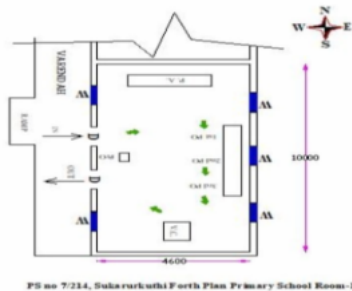

নির্বাচক নিবন্ধন আধিকারিকের স্বাক্ষর

Nazri Naksha

Google Map View

Polling Station Building Front View

Polling Station Front View

Cad View

Key MAP View

1 নাম : রাজ পারভেজ পিতার নাম : আব্দুল কাদের আলী বাড়ির নং : n0050 বয়স : 24 লিঙ্গ : পুরুষ	RNL3061413 ফটো উপলব্ধ	2 নাম : দুলালী খাতুন বিবি স্বামীর নাম : লিটন হক বাড়ির নং : n0050 বয়স : 24 লিঙ্গ : মহিলা	RNL2141869 ফটো উপলব্ধ	3 নাম : আব্দুল আলী পিতার নাম : নন্দি শেখ বাড়ির নং : n0011 বয়স : 81 লিঙ্গ : পুরুষ	RNL2841294 ফটো উপলব্ধ
4 নাম : রিপন আলি পিতার নাম : রুহুল আমিন আলি বাড়ির নং : n0050 বয়স : 30 লিঙ্গ : পুরুষ	RNL2141810 ফটো উপলব্ধ	5 নাম : রেয়াজুল কবির পিতার নাম : আকবর আলী বাড়ির নং : n0054 বয়স : 36 লিঙ্গ : পুরুষ	RNL1644368 ফটো উপলব্ধ	6 নাম : জাহাঙ্গির আলম পিতার নাম : মোসলেম আলী বাড়ির নং : নং 120 বয়স : 23 লিঙ্গ : পুরুষ	RNL3061439 ফটো উপলব্ধ
7 নাম : আছরাফ আলী পিতার নাম : আব্দুল আলী বাড়ির নং : n0011 বয়স : 50 লিঙ্গ : পুরুষ	RNL1401835 ফটো উপলব্ধ	8 নাম : মজিদুল সেখ পিতার নাম : ইদ্রিশ আলী বাড়ির নং : n0059 বয়স : 33 লিঙ্গ : পুরুষ	RNL1882448 ফটো উপলব্ধ	9 নাম : রেজিয়া বিবি স্বামীর নাম : আকবর আলী বাড়ির নং : n0054 বয়স : 36 লিঙ্গ : মহিলা	KRM1370089 ফটো উপলব্ধ
10 নাম : রহিমা বিবি স্বামীর নাম : আব্দুল কাদের আলী বাড়ির নং : এন0054 বয়স : 51 লিঙ্গ : মহিলা	RNL3194065 ফটো উপলব্ধ	11 নাম : জলিল মিঞা পিতার নাম : ইদ্রিশ আলী বাড়ির নং : n0059 বয়স : 39 লিঙ্গ : পুরুষ	RNL1533272 ফটো উপলব্ধ	12 নাম : মোল্লাফ আলী পিতার নাম : বনিরউদ্দিন বাড়ির নং : n0094 বয়স : 58 লিঙ্গ : পুরুষ	RNL2920072 ফটো উপলব্ধ
13 নাম : হাতেম আলী পিতার নাম : ছিলিম উদ্দিন সেখ বাড়ির নং : n0089 বয়স : 63 লিঙ্গ : পুরুষ	RNL2920650 ফটো উপলব্ধ	14 নাম : মমতা বিবি স্বামীর নাম : তালেব বাড়ির নং : n0052 বয়স : 55 লিঙ্গ : মহিলা	KRM2296861 ফটো উপলব্ধ	15 নাম : মেহেরজান বিবী স্বামীর নাম : রুহুল বাড়ির নং : n0050 বয়স : 50 লিঙ্গ : মহিলা	WB/01/007/333155 ফটো উপলব্ধ
16 নাম : সাহিদা খাতুন বিবি স্বামীর নাম : সফিকুল হক বাড়ির নং : n0088 বয়স : 32 লিঙ্গ : মহিলা	RNL2141588 ফটো উপলব্ধ	17 নাম : সাজিদুল কবির পিতার নাম : এন্ডাজ আলী বাড়ির নং : n0001 বয়স : 39 লিঙ্গ : পুরুষ	KRM2466589 ফটো উপলব্ধ	18 নাম : সুলতানা জরিলা স্বামীর নাম : এনামুল আলী বাড়ির নং : নং094 বয়স : 24 লিঙ্গ : মহিলা	RNL2921351 ফটো উপলব্ধ
19 নাম : আমিনা খাতুন পিতার নাম : এনাচ আলী বাড়ির নং : N0066 বয়স : 31 লিঙ্গ : মহিলা	RNL2589240 ফটো উপলব্ধ	20 নাম : মমতাজ খাতুন বিবি স্বামীর নাম : মজনু সেখ বাড়ির নং : n0045 বয়স : 28 লিঙ্গ : মহিলা	RNL2255966 ফটো উপলব্ধ	21 নাম : আমিনা খাতুন বিবি স্বামীর নাম : বাবলু সেখ বাড়ির নং : n0045 বয়স : 29 লিঙ্গ : মহিলা	RNL2256022 ফটো উপলব্ধ
22 নাম : বিদ্যুছ আলী পিতার নাম : ইমান আলী বাড়ির নং : n0061 বয়স : 45 লিঙ্গ : পুরুষ	RNL1532514 ফটো উপলব্ধ	23 নাম : আনোয়ারা বিবি স্বামীর নাম : হাসমত আলী বাড়ির নং : n0029 বয়স : 50 লিঙ্গ : মহিলা	RNL2920577 ফটো উপলব্ধ	24 নাম : আলিমুল মিঞা পিতার নাম : আব্দুল জলিল মিঞা বাড়ির নং : N005 বয়স : 28 লিঙ্গ : পুরুষ	RNL2589232 ফটো উপলব্ধ
25 নাম : আনারুল হক পিতার নাম : হাসমত আলী বাড়ির নং : n0029 বয়স : 28 লিঙ্গ : পুরুষ	RNL2255974 ফটো উপলব্ধ	26 নাম : রেজাউল ইসলাম পিতার নাম : আব্দুল কাদের আলী বাড়ির নং : n0054 বয়স : 28 লিঙ্গ : পুরুষ	RNL2256006 ফটো উপলব্ধ	27 নাম : রজব আলী পিতার নাম : সামছুল হক. বাড়ির নং : n0001 বয়স : 55 লিঙ্গ : পুরুষ	RNL2920791 ফটো উপলব্ধ
28 নাম : মেরিনা খাতুন স্বামীর নাম : সাহানাজ মন্ডল বাড়ির নং : n0045 বয়স : 37 লিঙ্গ : মহিলা	RNL1532555 ফটো উপলব্ধ	29 নাম : মমিনুল হক পিতার নাম : হাসমত আলী বাড়ির নং : নং029 বয়স : 23 লিঙ্গ : পুরুষ	RNL3002110 ফটো উপলব্ধ	30 নাম : আশালতা খাতুন স্বামীর নাম : আনারুল হক. বাড়ির নং : নং029 বয়স : 24 লিঙ্গ : মহিলা	RNL2921682 ফটো উপলব্ধ