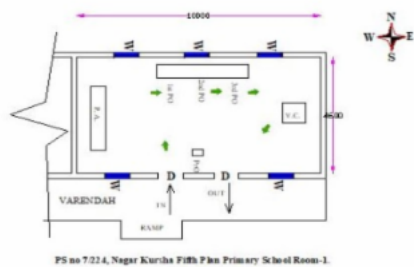

Nazri Naksha