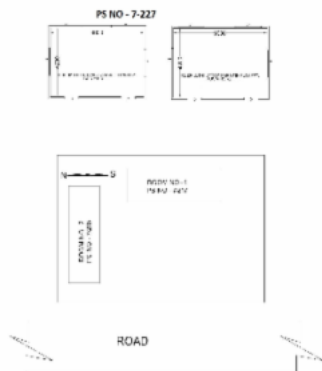

নির্বাচক নিবন্ধন আধিকারিকের স্বাক্ষর

Nazri Naksha

Google Map View

Polling Station Building Front View

Polling Station Front View

Cad View

Key MAP View

1 নাম : নির্মলা বর্মন স্বামীর নাম: নারায়ন বর্মন বাড়ির নং : নং0 বয়স : 46 লিঙ্গ : মহিলা	KDC1904119 ফটো উপলব্ধ	2 নাম : উজ্জল অধিকারী পিতার নাম: বাবলু অধিকারী বাড়ির নং : এন00185 বয়স : 25 লিঙ্গ : পুরুষ	RNL3039427 ফটো উপলব্ধ	3 নাম : ফুলেশ্বরী অধিকারী স্বামীর নাম: সর্কানন্দ অধিকারী বাড়ির নং : n0185 বয়স : 79 লিঙ্গ : মহিলা	WB/01/006/354317 ফটো উপলব্ধ
4 নাম : বাবলু অধিকারী পিতার নাম: সর্কানন্দ অধিকারী বাড়ির নং : n0185 বয়স : 57 লিঙ্গ : পুরুষ	WB/01/006/354551 ফটো উপলব্ধ	5 নাম : আরতি অধিকারী স্বামীর নাম: বাবলু অধিকারী বাড়ির নং : n0185 বয়স : 53 লিঙ্গ : মহিলা	WB/01/006/354293 ফটো উপলব্ধ	6 নাম : বিবেকানন্দ গোস্বামী পিতার নাম: বিনয়কৃষ্ণ গোস্বামী বাড়ির নং : n0066 বয়স : 42 লিঙ্গ : পুরুষ	KDC2141794 ফটো উপলব্ধ
7 নাম : বিষ্ণু পদ গোস্বামী পিতার নাম: বিনয় কৃষ্ণ গোস্বামী বাড়ির নং : n0066 বয়স : 38 লিঙ্গ : পুরুষ	KDC2749778 ফটো উপলব্ধ	8 নাম : সুমিতা চ্যাটাজী গোস্বামী স্বামীর নাম: বিবেকানন্দ গোস্বামী বাড়ির নং : এন0066 বয়স : 28 লিঙ্গ : মহিলা	RNL2606796 ফটো উপলব্ধ	9 নাম : মমতা গোস্বামী স্বামীর নাম: বিনয়কৃষ্ণ গোস্বামী বাড়ির নং : n0066 বয়স : 66 লিঙ্গ : মহিলা	RNL2712990 ফটো উপলব্ধ
10 নাম : সুভাষ ঘোষ পিতার নাম: সুবীর ঘোষ বাড়ির নং : n0143 বয়স : 53 লিঙ্গ : পুরুষ	RNL2712560 ফটো উপলব্ধ	11 নাম : মিনতী চক্রবর্তী স্বামীর নাম: অমল চক্রবর্তী বাড়ির নং : n0143 বয়স : 68 লিঙ্গ : মহিলা	WB/01/006/354113 ফটো উপলব্ধ	12 নাম : মল্লিকা সেন ঘোষ স্বামীর নাম: সুভাষ ঘোষ বাড়ির নং : n0143 বয়স : 36 লিঙ্গ : মহিলা	RNL1537604 ফটো উপলব্ধ
13 নাম : রতন বর্মন পিতার নাম: জলিত চন্দ্র বর্মন বাড়ির নং : n0170 বয়স : 50 লিঙ্গ : পুরুষ	RNL2712818 ফটো উপলব্ধ	14 নাম : বিনা বর্মন স্বামীর নাম: জয়ন্ত বর্মন বাড়ির নং : n0170 বয়স : 46 লিঙ্গ : মহিলা	KDC2589893 ফটো উপলব্ধ	15 নাম : মাখন চন্দ্র বর্মন পিতার নাম: জলিত বর্মন বাড়ির নং : n0170 বয়স : 54 লিঙ্গ : পুরুষ	RNL3039443 ফটো উপলব্ধ
16 নাম : সৌরভ চন্দ্র বর্মন পিতার নাম: মাখন চন্দ্র বর্মন বাড়ির নং : n0170 বয়স : 26 লিঙ্গ : পুরুষ	RNL2595171 ফটো উপলব্ধ	17 নাম : কল্যাণী দত্ত স্বামীর নাম: হরিপদ দত্ত বাড়ির নং : n0031 বয়স : 73 লিঙ্গ : মহিলা	KDC0693671 ফটো উপলব্ধ	18 নাম : নাস্তি (দত্ত) দে স্বামীর নাম: মিঠুন দে বাড়ির নং : n0031 বয়স : 39 লিঙ্গ : মহিলা	RNL2146603 ফটো উপলব্ধ
19 নাম : পূর্ণিমা দে পিতার নাম: মিঠুন দে বাড়ির নং : 125 বয়স : 21 লিঙ্গ : মহিলা	RNL3249570 ফটো উপলব্ধ	20 নাম : ভানুমতী দাস (বর্মন) স্বামীর নাম: কৃষ্ণ দাস বাড়ির নং : n0058 বয়স : 40 লিঙ্গ : মহিলা	RNL0966556 ফটো উপলব্ধ	21 নাম : সাগর দাস পিতার নাম: বাদল চন্দ্র দাস বাড়ির নং : এন0088 বয়স : 23 লিঙ্গ : পুরুষ	RNL3039260 ফটো উপলব্ধ
22 নাম : সোনিয়া দাস পিতার নাম: খুশিমোহন দাস বাড়ির নং : এন0045 বয়স : 21 লিঙ্গ : মহিলা	RNL3116944 ফটো উপলব্ধ	23 নাম : সুভাষ দাস পিতার নাম: ক্ষিতিশ দাস বাড়ির নং : n0058 বয়স : 53 লিঙ্গ : পুরুষ	WB/01/006/354295 ফটো উপলব্ধ	24 নাম : সৃজিৎ দাস পিতার নাম: সুবল দাস বাড়ির নং : n0096 বয়স : 29 লিঙ্গ : পুরুষ	RNL2146504 ফটো উপলব্ধ
25 নাম : অনিতা দাস স্বামীর নাম: সুভাষ দাস বাড়ির নং : n0045 বয়স : 49 লিঙ্গ : মহিলা	WB/01/006/354114 ফটো উপলব্ধ	26 নাম : দুলাল চন্দ্র দাস পিতার নাম: সুদন্যকুমার দাস বাড়ির নং : n0045 বয়স : 46 লিঙ্গ : পুরুষ	KDC2413995 ফটো উপলব্ধ	27 নাম : ফুলমতী দাস স্বামীর নাম: সন্তোষ দাস বাড়ির নং : n0097 বয়স : 56 লিঙ্গ : মহিলা	WB/01/006/354160 ফটো উপলব্ধ
28 নাম : শ্যামলী দাস স্বামীর নাম: বলরাম দাস বাড়ির নং : n0100 বয়স : 47 লিঙ্গ : মহিলা	KDC1903442 ফটো উপলব্ধ	29 নাম : বিনয় দাস পিতার নাম: সুধন্য দাস বাড়ির নং : n0045 বয়স : 41 লিঙ্গ : পুরুষ	KDC2413987 ফটো উপলব্ধ	30 নাম : সবিতা (সরকার) দাস স্বামীর নাম: খুশিমোহন দাস বাড়ির নং : n0001 বয়স : 50 লিঙ্গ : মহিলা	KDC1903707 ফটো উপলব্ধ