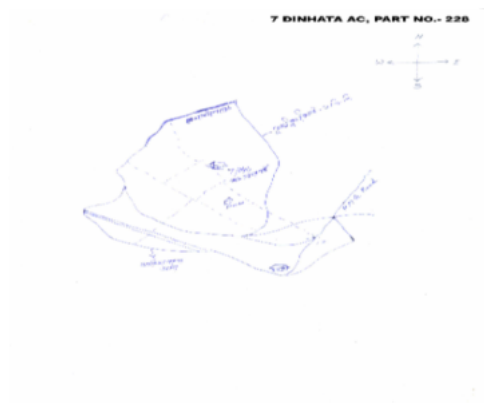

নির্বাচক নিবন্ধন আধিকারিকের স্বাক্ষর

Nazri Naksha

Google Map View

Polling Station Building Front View

Polling Station Front View

Cad View

Key MAP View

1 নাম : রঞ্জিতা (পাশোয়ান) বর্মন স্বামীর নাম: বিনয় বর্মন বাড়ির নং : n0257 বয়স : 32 লিঙ্গ : মহিলা	RNL2042307 ফটো উপলব্ধ	2 নাম : কম্পনা (ভৌমিক) বর্মন স্বামীর নাম: নোবাল বর্মন বাড়ির নং : n0262 বয়স : 37 লিঙ্গ : মহিলা	RNL1554716 ফটো উপলব্ধ	3 নাম : মৌসুমী দাস মায়ের নাম: জ্যোৎস্না রানী দাস বাড়ির নং : এন00 বয়স : 21 লিঙ্গ : মহিলা	RNL3117439 ফটো উপলব্ধ
4 নাম : জ্যোৎস্না (মোদক) দাস স্বামীর নাম: বীরেন দাস বাড়ির নং : n0215 বয়স : 44 লিঙ্গ : মহিলা	KDC2750982 ফটো উপলব্ধ	5 নাম : সুধীরচন্দ্র অধিকারী পিতার নাম: গোবিন্দ অধিকারী বাড়ির নং : n0085 বয়স : 79 লিঙ্গ : পুরুষ	WB/01/006/363004 ফটো উপলব্ধ	6 নাম : ঈশ্বর অধিকারী পিতার নাম: সুধীর চন্দ্র অধিকারী বাড়ির নং : n0085 বয়স : 37 লিঙ্গ : পুরুষ	RNL1649128 ফটো উপলব্ধ
7 নাম : শিপ্রা অধিকারী স্বামীর নাম: সুধীরচন্দ্র অধিকারী বাড়ির নং : n0085 বয়স : 66 লিঙ্গ : মহিলা	WB/01/006/363103 ফটো উপলব্ধ	8 নাম : স্বপ্না বর্মন পিতার নাম: কেষ্ট বর্মন বাড়ির নং : এন0110 বয়স : 24 লিঙ্গ : মহিলা	UGR2647287 ফটো উপলব্ধ	9 নাম : গুলমস্ত কাষী পিতার নাম: প্রবীণ কাষী বাড়ির নং : n0066 বয়স : 61 লিঙ্গ : পুরুষ	WB/01/006/363388 ফটো উপলব্ধ
10 নাম : সুমতী কাষী স্বামীর নাম: গুলমস্ত কাষী বাড়ির নং : n0066 বয়স : 56 লিঙ্গ : মহিলা	WB/01/006/363389 ফটো উপলব্ধ	11 নাম : গৌরাজ কাষী পিতার নাম: গুলমস্ত কাষী বাড়ির নং : n0066 বয়স : 32 লিঙ্গ : পুরুষ	RNL1750561 ফটো উপলব্ধ	12 নাম : পূর্ণিমা দেবনাথ স্বামীর নাম: অমল্য গোপ গোপ বাড়ির নং : 123 বয়স : 30 লিঙ্গ : মহিলা	RNL2023224 ফটো উপলব্ধ
13 নাম : কাকলী কাষী স্বামীর নাম: শ্যামল বর্মন বাড়ির নং : n0237 বয়স : 44 লিঙ্গ : মহিলা	GBM1622372 ফটো উপলব্ধ	14 নাম : পূর্ণিমা গোপ পিতার নাম: সোনালা গোপ বাড়ির নং : n0256 বয়স : 28 লিঙ্গ : মহিলা	RNL2261030 ফটো উপলব্ধ	15 নাম : রানা গোপ পিতার নাম: দুলাল গোপ বাড়ির নং : n0159 বয়স : 27 লিঙ্গ : পুরুষ	RNL2516243 ফটো উপলব্ধ
16 নাম : শুভজিৎ গোপ পিতার নাম: অনিল গোপ বাড়ির নং : এন0159 বয়স : 26 লিঙ্গ : পুরুষ	RNL2603702 ফটো উপলব্ধ	17 নাম : বিশ্বজিৎ গোপ পিতার নাম: অনিল চন্দ্র গোপ বাড়ির নং : n0183 বয়স : 29 লিঙ্গ : পুরুষ	RNL2516300 ফটো উপলব্ধ	18 নাম : শুক্রা গোপ স্বামীর নাম: শ্যামল গোপ বাড়ির নং : n0084 বয়স : 37 লিঙ্গ : মহিলা	RNL2146900 ফটো উপলব্ধ
19 নাম : আল্পনা (চৌধুরী) গোপ স্বামীর নাম: অলোক গোপ বাড়ির নং : n0173 বয়স : 26 লিঙ্গ : মহিলা	RNL2595460 ফটো উপলব্ধ	20 নাম : বিশ্বজিৎ ঘোষ পিতার নাম: অনিল চন্দ্র ঘোষ বাড়ির নং : n0199 বয়স : 55 লিঙ্গ : পুরুষ	WB/01/006/363577 ফটো উপলব্ধ	21 নাম : রবি গোপ পিতার নাম: মণীন্দ্রচন্দ্র গোপ বাড়ির নং : n0077 বয়স : 59 লিঙ্গ : পুরুষ	WB/01/006/363141 ফটো উপলব্ধ
22 নাম : মধুসূদন গোপ পিতার নাম: মদন গোপ বাড়ির নং : n0079 বয়স : 34 লিঙ্গ : পুরুষ	RNL1750488 ফটো উপলব্ধ	23 নাম : মনীন্দ্র গোপ পিতার নাম: নারায়ণ গোপ বাড়ির নং : n0184 বয়স : 29 লিঙ্গ : পুরুষ	RNL2261097 ফটো উপলব্ধ	24 নাম : গনেশ গোপ পিতার নাম: উমেশ চন্দ্র গোপ বাড়ির নং : n0177 বয়স : 38 লিঙ্গ : পুরুষ	RNL0976662 ফটো উপলব্ধ
25 নাম : পরিতোষ গোপ পিতার নাম: তুফান গোপ বাড়ির নং : n0181 বয়স : 62 লিঙ্গ : পুরুষ	WB/01/006/363043 ফটো উপলব্ধ	26 নাম : পবিত্র গোপ পিতার নাম: প্রভাত গোপ বাড়ির নং : নং171 বয়স : 25 লিঙ্গ : পুরুষ	RNL2858389 ফটো উপলব্ধ	27 নাম : রাজা গোপ পিতার নাম: দুলাল গোপ বাড়ির নং : n0159 বয়স : 29 লিঙ্গ : পুরুষ	RNL2146991 ফটো উপলব্ধ
28 নাম : নীতা রানী গোপ স্বামীর নাম: ননীগোপাল গোপ বাড়ির নং : n0208 বয়স : 69 লিঙ্গ : মহিলা	WB/01/006/363096 ফটো উপলব্ধ	29 নাম : পবিত্র গোপ পিতার নাম: প্রানগোপাল গোপ বাড়ির নং : এন0173 বয়স : 28 লিঙ্গ : পুরুষ	RNL2607208 ফটো উপলব্ধ	30 নাম : উষা গোপ স্বামীর নাম: বাবল গোপ বাড়ির নং : n0199 বয়স : 41 লিঙ্গ : মহিলা	KDC2417210 ফটো উপলব্ধ