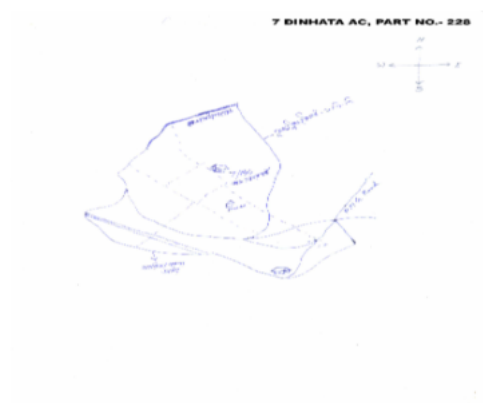

নির্বাচক নিবন্ধন আধিকারিকের স্বাক্ষর

Nazri Naksha

Google Map View

Polling Station Building Front View

Polling Station Front View

Cad View

Key MAP View

1 নাম : রঞ্জিতা (পাশোয়ান) বর্মন স্বামীর নাম: বিনয় বর্মন বাড়ির নং : n0257 বয়স : 32 লিঙ্গ : মহিলা	RNL2042307 ফটো উপলব্ধ	2 নাম : কম্পনা (ভৌমিক) বর্মন স্বামীর নাম: নোবাল বর্মন বাড়ির নং : n0262 বয়স : 37 লিঙ্গ : মহিলা	RNL1554716 ফটো উপলব্ধ	3 নাম : মৌসুমী দাস মায়ের নাম: জ্যোৎস্না রানী দাস বাড়ির নং : এন00 বয়স : 21 লিঙ্গ : মহিলা	RNL3117439 ফটো উপলব্ধ
4 নাম : জ্যোৎস্না (মোদক) দাস স্বামীর নাম: বীরেন দাস বাড়ির নং : n0215 বয়স : 44 লিঙ্গ : মহিলা	KDC2750982 ফটো উপলব্ধ	5 নাম : সুধীরচন্দ্র অধিকারী পিতার নাম: গোবিন্দ অধিকারী বাড়ির নং : n0085 বয়স : 79 লিঙ্গ : পুরুষ	WB/01/006/363004 ফটো উপলব্ধ	6 নাম : ঈশ্বর অধিকারী পিতার নাম: সুধীর চন্দ্র অধিকারী বাড়ির নং : n0085 বয়স : 37 লিঙ্গ : পুরুষ	RNL1649128 ফটো উপলব্ধ
7 নাম : শিপ্রা অধিকারী স্বামীর নাম: সুধীরচন্দ্র অধিকারী বাড়ির নং : n0085 বয়স : 66 লিঙ্গ : মহিলা	WB/01/006/363103 ফটো উপলব্ধ	8 নাম : স্বপ্না বর্মন পিতার নাম: কেষ্ট বর্মন বাড়ির নং : এন0110 বয়স : 24 লিঙ্গ : মহিলা	UGR2647287 ফটো উপলব্ধ	9 নাম : গুলমস্ত কাষী পিতার নাম: প্রবীণ কাষী বাড়ির নং : n0066 বয়স : 61 লিঙ্গ : পুরুষ	WB/01/006/363388 ফটো উপলব্ধ
10 নাম : সুমতী কাষী স্বামীর নাম: গুলমস্ত কাষী বাড়ির নং : n0066 বয়স : 56 লিঙ্গ : মহিলা	WB/01/006/363389 ফটো উপলব্ধ	11 নাম : গৌরাজ কাষী পিতার নাম: গুলমস্ত কাষী বাড়ির নং : n0066 বয়স : 32 লিঙ্গ : পুরুষ	RNL1750561 ফটো উপলব্ধ	12 নাম : পূর্ণিমা দেবনাথ স্বামীর নাম: অমল্য গোপ গোপ বাড়ির নং : 123 বয়স : 30 লিঙ্গ : মহিলা	RNL2023224 ফটো উপলব্ধ
13 নাম : কাকলী কাষী স্বামীর নাম: শ্যামল বর্মন বাড়ির নং : n0237 বয়স : 44 লিঙ্গ : মহিলা	GBM1622372 ফটো উপলব্ধ	14 নাম : পূর্ণিমা গোপ পিতার নাম: সোনালা গোপ বাড়ির নং : n0256 বয়স : 28 লিঙ্গ : মহিলা	RNL2261030 ফটো উপলব্ধ	15 নাম : রানা গোপ পিতার নাম: দুলাল গোপ বাড়ির নং : n0159 বয়স : 27 লিঙ্গ : পুরুষ	RNL2516243 ফটো উপলব্ধ
16 নাম : শুভজিৎ গোপ পিতার নাম: অনিল গোপ বাড়ির নং : এন0159 বয়স : 26 লিঙ্গ : পুরুষ	RNL2603702 ফটো উপলব্ধ	17 নাম : বিশ্বজিৎ গোপ পিতার নাম: অনিল চন্দ্র গোপ বাড়ির নং : n0183 বয়স : 29 লিঙ্গ : পুরুষ	RNL2516300 ফটো উপলব্ধ	18 নাম : শুক্রা গোপ স্বামীর নাম: শ্যামল গোপ বাড়ির নং : n0084 বয়স : 37 লিঙ্গ : মহিলা	RNL2146900 ফটো উপলব্ধ
19 নাম : আল্পনা (চৌধুরী) গোপ স্বামীর নাম: অলোক গোপ বাড়ির নং : n0173 বয়স : 26 লিঙ্গ : মহিলা	RNL2595460 ফটো উপলব্ধ	20 নাম : বিশ্বজিৎ ঘোষ পিতার নাম: অনিল চন্দ্র ঘোষ বাড়ির নং : n0199 বয়স : 55 লিঙ্গ : পুরুষ	WB/01/006/363577 ফটো উপলব্ধ	21 নাম : রবি গোপ পিতার নাম: মণীন্দ্রচন্দ্র গোপ বাড়ির নং : n0077 বয়স : 59 লিঙ্গ : পুরুষ	WB/01/006/363141 ফটো উপলব্ধ
22 নাম : মধুসূদন গোপ পিতার নাম: মদন গোপ বাড়ির নং : n0079 বয়স : 34 লিঙ্গ : পুরুষ	RNL1750488 ফটো উপলব্ধ	23 নাম : মনীন্দ্র গোপ পিতার নাম: নারায়ণ গোপ বাড়ির নং : n0184 বয়স : 29 লিঙ্গ : পুরুষ	RNL2261097 ফটো উপলব্ধ	24 নাম : গনেশ গোপ পিতার নাম: উমেশ চন্দ্র গোপ বাড়ির নং : n0177 বয়স : 38 লিঙ্গ : পুরুষ	RNL0976662 ফটো উপলব্ধ
25 নাম : পরিতোষ গোপ পিতার নাম: তুফান গোপ বাড়ির নং : n0181 বয়স : 62 লিঙ্গ : পুরুষ	WB/01/006/363043 ফটো উপলব্ধ	26 নাম : পবিত্র গোপ পিতার নাম: প্রভাত গোপ বাড়ির নং : নং171 বয়স : 25 লিঙ্গ : পুরুষ	RNL2858389 ফটো উপলব্ধ	27 নাম : রাজা গোপ পিতার নাম: দুলাল গোপ বাড়ির নং : n0159 বয়স : 29 লিঙ্গ : পুরুষ	RNL2146991 ফটো উপলব্ধ
28 নাম : নীতা রানী গোপ স্বামীর নাম: ননীগোপাল গোপ বাড়ির নং : n0208 বয়স : 69 লিঙ্গ : মহিলা	WB/01/006/363096 ফটো উপলব্ধ	29 নাম : পবিত্র গোপ পিতার নাম: প্রানগোপাল গোপ বাড়ির নং : এন0173 বয়স : 28 লিঙ্গ : পুরুষ	RNL2607208 ফটো উপলব্ধ	30 নাম : উষা গোপ স্বামীর নাম: বাবল গোপ বাড়ির নং : n0199 বয়স : 41 লিঙ্গ : মহিলা	KDC2417210 ফটো উপলব্ধ