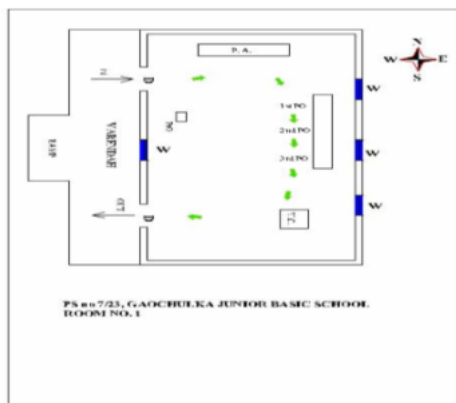

Nazri Naksha