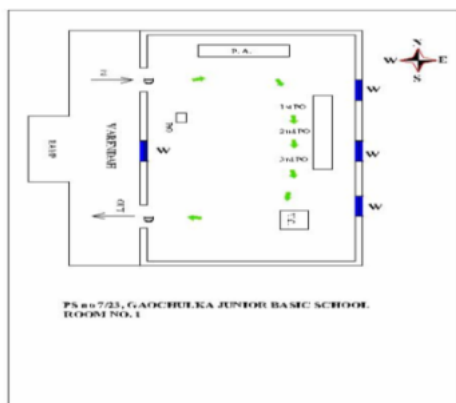

নির্বাচক নিবন্ধন আধিকারিকের স্বাক্ষর

Nazri Naksha

Google Map View

Polling Station Building Front View

Polling Station Front View

Cad View

Key MAP View

1 নাম : জেয়াদুল হোসেন পিতার নাম: আব্দুল হোসেন বাড়ির নং : n0402 বয়স : 27 লিঙ্গ : পুরুষ	RNL2541407 ফটো উপলব্ধ	2 নাম : ছামছুননাহার বিবি স্বামীর নাম: মোহম্মদ নূরুল ইসলাম বাড়ির নং : n0007 বয়স : 54 লিঙ্গ : মহিলা	RNL2715852 ফটো উপলব্ধ	3 নাম : হাজিরন বিবি স্বামীর নাম: ছকিমুদ্দিন মিয়া বাড়ির নং : নং 030 বয়স : 71 লিঙ্গ : মহিলা	RNL3115003 ফটো উপলব্ধ
4 নাম : রসিদুল মিয়া পিতার নাম: গোলাপ উদ্দিন মিয়া বাড়ির নং : n0116 বয়স : 27 লিঙ্গ : পুরুষ	RNL2460947 ফটো উপলব্ধ	5 নাম : মান্নান মিয়া পিতার নাম: মেয়াউদ্দিন মিয়া বাড়ির নং : n0116 বয়স : 38 লিঙ্গ : পুরুষ	RNL0096412 ফটো উপলব্ধ	6 নাম : আব্দুল রহিম আলী পিতার নাম: ওমর আলী বাড়ির নং : n0117 বয়স : 32 লিঙ্গ : পুরুষ	RNL2072361 ফটো উপলব্ধ
7 নাম : রহিমা বিবি স্বামীর নাম: উমর আলী বাড়ির নং : n0117 বয়স : 71 লিঙ্গ : মহিলা	RNL3114857 ফটো উপলব্ধ	8 নাম : জাহেরা বিবি স্বামীর নাম: রমজান আলী বাড়ির নং : n0117 বয়স : 46 লিঙ্গ : মহিলা	KRM1858158 ফটো উপলব্ধ	9 নাম : হিমাংশু লক্ষর পিতার নাম: গোবিন্দা লক্ষর বাড়ির নং : এন268 বয়স : 24 লিঙ্গ : পুরুষ	RNL3117546 ফটো উপলব্ধ
10 নাম : জাহানুর আলী পিতার নাম: রমজান আলি বাড়ির নং : এন0117 বয়স : 25 লিঙ্গ : পুরুষ	RNL2637122 ফটো উপলব্ধ	11 নাম : আর্জিনা বিবি স্বামীর নাম: আকমান আলী বাড়ির নং : n0117 বয়স : 38 লিঙ্গ : মহিলা	WII0875427 ফটো উপলব্ধ	12 নাম : রেজাউল করিম পিতার নাম: এসমাইল হোসেন বাড়ির নং : n0268 বয়স : 44 লিঙ্গ : পুরুষ	KRM1609445 ফটো উপলব্ধ
13 নাম : গোলাপউদ্দিন মিয়া পিতার নাম: মিয়াউদ্দিন মিয়া বাড়ির নং : n0116 বয়স : 48 লিঙ্গ : পুরুষ	KRM1858216 ফটো উপলব্ধ	14 নাম : রোসনারা বিবি স্বামীর নাম: আবদুল মান্নান মিয়া বাড়ির নং : n0116 বয়স : 38 লিঙ্গ : মহিলা	RNL0096404 ফটো উপলব্ধ	15 নাম : খচিরন বিবি স্বামীর নাম: মিয়াউদ্দিন সেখ বাড়ির নং : n0116 বয়স : 69 লিঙ্গ : মহিলা	RNL3114873 ফটো উপলব্ধ
16 নাম : লাভলি বিবি খাতুন পিতার নাম: আবেদ আলী বাড়ির নং : এন0117 বয়স : 26 লিঙ্গ : মহিলা	RNL2637239 ফটো উপলব্ধ	17 নাম : সফিয়া বিবি স্বামীর নাম: পনির উদ্দিন সরকার বাড়ির নং : n0294 বয়স : 69 লিঙ্গ : মহিলা	RNL3114949 ফটো উপলব্ধ	18 নাম : মনোজ বর্মণ পিতার নাম: ভূষণ বর্মণ বাড়ির নং : না বয়স : 22 লিঙ্গ : পুরুষ	RNL3133675 ফটো উপলব্ধ
19 নাম : রহিদা বিবি স্বামীর নাম: গোলাপউদ্দিন মিয়া বাড়ির নং : n0116 বয়স : 44 লিঙ্গ : মহিলা	KRM2430072 ফটো উপলব্ধ	20 নাম : রাজু মিশ্র পিতার নাম: রেবতী মিশ্র বাড়ির নং : না বয়স : 36 লিঙ্গ : পুরুষ	RNL1928787 ফটো উপলব্ধ	21 নাম : আকমান আলী পিতার নাম: ওমর আলী বাড়ির নং : n0117 বয়স : 42 লিঙ্গ : পুরুষ	KRM2588952 ফটো উপলব্ধ
22 নাম : রমজান আলী পিতার নাম: উমর আলী বাড়ির নং : n0117 বয়স : 56 লিঙ্গ : পুরুষ	WB/01/007/081701 ফটো উপলব্ধ	23 নাম : রুমা তালুকদার পিতার নাম: রুপকুমার তালুকদার বাড়ির নং : গাওচুলকা বয়স : 28 লিঙ্গ : মহিলা	RNL2195055 ফটো উপলব্ধ	24 নাম : আলীমুল্লাহ বিবি স্বামীর নাম: আব্দুল আলী বাড়ির নং : n0877 বয়স : 81 লিঙ্গ : মহিলা	RNL3114824 ফটো উপলব্ধ
25 নাম : মেঘাচরণ সিংহ পিতার নাম: জীতেন্দ্র সিংহ বাড়ির নং : n0243 বয়স : 51 লিঙ্গ : পুরুষ	RNL2715795 ফটো উপলব্ধ	26 নাম : বিবেক সিংহ পিতার নাম: মেঘা সিংহ বাড়ির নং : এন0243 বয়স : 25 লিঙ্গ : পুরুষ	RNL2636983 ফটো উপলব্ধ	27 নাম : স্বপ্না সিংহ (বর্মণ) স্বামীর নাম: বিশুজিৎ বর্মণ বাড়ির নং : না বয়স : 33 লিঙ্গ : মহিলা	RNL1929116 ফটো উপলব্ধ
28 নাম : আনারকলি আন্দাম পিতার নাম: আব্দুল আজিজ মিয়া বাড়ির নং : n0303 বয়স : 37 লিঙ্গ : মহিলা	RNL1373414 ফটো উপলব্ধ	29 নাম : আসরাফুল আলম পিতার নাম: আব্দুল হামিদ মিয়া বাড়ির নং : n0258 বয়স : 46 লিঙ্গ : পুরুষ	KRM2429934 ফটো উপলব্ধ	30 নাম : রোসিদা খাতুন বিবি স্বামীর নাম: ফিরোজ আলোম বাড়ির নং : নং 0266 বয়স : 30 লিঙ্গ : মহিলা	RNL2892131 ফটো উপলব্ধ