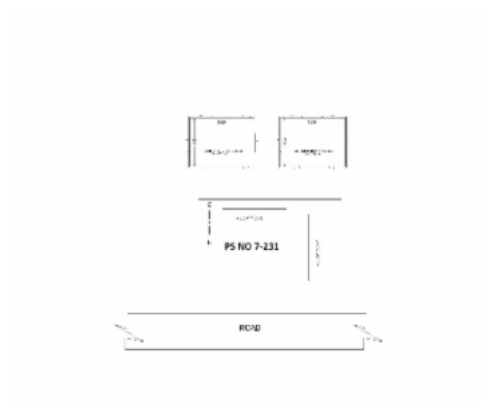

নির্বাচক নিবন্ধন আধিকারিকের স্বাক্ষর

Nazri Naksha

Google Map View

Polling Station Building Front View

Polling Station Front View

Cad View

Key MAP View

1 নাম : দীপ্তি কাষী (বর্মন) স্বামীর নাম: উত্তম কাষী বাড়ির নং : n0062 বয়স : 42 লিঙ্গ : মহিলা	DWP2465979 ফটো উপলব্ধ	2 নাম : রঞ্জন কাষী পিতার নাম: দীনেশ চন্দ্র কাষী বাড়ির নং : n0062 বয়স : 37 লিঙ্গ : পুরুষ	KDC2750305 ফটো উপলব্ধ	3 নাম : জয়ন্তী কাষী (বর্মন) স্বামীর নাম: চন্দন কাষী বাড়ির নং : n0062 বয়স : 33 লিঙ্গ : মহিলা	RNL2019172 ফটো উপলব্ধ
4 নাম : দীনেশ কাষী পিতার নাম: প্রবীণ কাষী বাড়ির নং : n0062 বয়স : 74 লিঙ্গ : পুরুষ	RNL2715613 ফটো উপলব্ধ	5 নাম : কুন্তি কাষী স্বামীর নাম: দীনেশ কাষী বাড়ির নং : n0062 বয়স : 70 লিঙ্গ : মহিলা	WB/01/006/357397 ফটো উপলব্ধ	6 নাম : চন্দন কাষী পিতার নাম: দীনেশ চন্দ্র কাজী বাড়ির নং : n0062 বয়স : 42 লিঙ্গ : পুরুষ	KDC2415982 ফটো উপলব্ধ
7 নাম : গৌতম কুমার কাষী পিতার নাম: দীনেশ চন্দ্র কাষী বাড়ির নং : n0062 বয়স : 52 লিঙ্গ : পুরুষ	WB/01/006/357504 ফটো উপলব্ধ	8 নাম : উত্তম কাষী পিতার নাম: দীনেশ চন্দ্র কাষী বাড়ির নং : n0062 বয়স : 47 লিঙ্গ : পুরুষ	WB/01/006/357941 ফটো উপলব্ধ	9 নাম : লিটন কাষী পিতার নাম: গৌতম কুমার কাষী বাড়ির নং : n0062 বয়স : 20 লিঙ্গ : পুরুষ	RNL3286721 ফটো উপলব্ধ
10 নাম : প্রভাতী কাষী রায় সরকার স্বামীর নাম: রিংকু কাষী বাড়ির নং : এন00 বয়স : 24 লিঙ্গ : মহিলা	RNL2963189 ফটো উপলব্ধ	11 নাম : সোমা কাষী পিতার নাম: অধীর কাষী বাড়ির নং : এন0047 বয়স : 25 লিঙ্গ : মহিলা	RNL2601417 ফটো উপলব্ধ	12 নাম : শান্তনা কাষী(বর্মন) স্বামীর নাম: মুনাল কাষী বাড়ির নং : n0060 বয়স : 34 লিঙ্গ : মহিলা	RNL1751197 ফটো উপলব্ধ
13 নাম : আনন্দ কাষী পিতার নাম: উমেশ কাষী বাড়ির নং : n0061 বয়স : 28 লিঙ্গ : পুরুষ	RNL2262061 ফটো উপলব্ধ	14 নাম : শুনীল কাষী পিতার নাম: প্রেমকান্ত কাষী বাড়ির নং : n0060 বয়স : 79 লিঙ্গ : পুরুষ	WB/01/006/357840 ফটো উপলব্ধ	15 নাম : পার্বতী কাষী স্বামীর নাম: শুনীল কাষী বাড়ির নং : n0060 বয়স : 67 লিঙ্গ : মহিলা	WB/01/006/357640 ফটো উপলব্ধ
16 নাম : ভবানী কাষী স্বামীর নাম: অধীর কাষী বাড়ির নং : n0047 বয়স : 47 লিঙ্গ : মহিলা	KDC2415131 ফটো উপলব্ধ	17 নাম : মুনাল কাষী পিতার নাম: সুনীল কাষী বাড়ির নং : n0060 বয়স : 33 লিঙ্গ : পুরুষ	RNL1751247 ফটো উপলব্ধ	18 নাম : উমেশ কাষী পিতার নাম: প্রবীণ কাষী বাড়ির নং : n0061 বয়স : 69 লিঙ্গ : পুরুষ	WB/01/006/357767 ফটো উপলব্ধ
19 নাম : মিঠু কাষী পিতার নাম: উমেশ কাষী বাড়ির নং : n0061 বয়স : 42 লিঙ্গ : পুরুষ	KDC2415123 ফটো উপলব্ধ	20 নাম : অধীর কাষী পিতার নাম: খোকা কাষী বাড়ির নং : n0047 বয়স : 53 লিঙ্গ : পুরুষ	RNL2715589 ফটো উপলব্ধ	21 নাম : অভিজিৎ কাষী পিতার নাম: অধীর কাষী বাড়ির নং : n0047 বয়স : 28 লিঙ্গ : পুরুষ	RNL2575801 ফটো উপলব্ধ
22 নাম : সম্পা কাষী (বর্মন) স্বামীর নাম: মিঠু কাষী বাড়ির নং : n0061 বয়স : 30 লিঙ্গ : মহিলা	RNL2147981 ফটো উপলব্ধ	23 নাম : সরোদিনী কাষী স্বামীর নাম: মথুরা কাষী বাড়ির নং : n0059 বয়স : 74 লিঙ্গ : মহিলা	WB/01/006/357645 ফটো উপলব্ধ	24 নাম : খোকা কাষী পিতার নাম: প্রেমকান্ত কাষী বাড়ির নং : n0047 বয়স : 84 লিঙ্গ : পুরুষ	WB/01/006/357743 ফটো উপলব্ধ
25 নাম : গোলাপী কাষী স্বামীর নাম: খোকা কাষী বাড়ির নং : n0047 বয়স : 73 লিঙ্গ : মহিলা	WB/01/006/357682 ফটো উপলব্ধ	26 নাম : গোবিন্দ কাষী পিতার নাম: উমেশ কাজী বাড়ির নং : n0061 বয়স : 32 লিঙ্গ : পুরুষ	RNL2147833 ফটো উপলব্ধ	27 নাম : মথুরা কাষী পিতার নাম: প্রেমকান্ত কাষী বাড়ির নং : n0059 বয়স : 82 লিঙ্গ : পুরুষ	WB/01/006/357928 ফটো উপলব্ধ
28 নাম : মানিক চন্দ্র কাষী পিতার নাম: মথুরা চন্দ্র কাষী বাড়ির নং : n0059 বয়স : 57 লিঙ্গ : পুরুষ	WB/01/006/357196 ফটো উপলব্ধ	29 নাম : কৌশিক কাষী পিতার নাম: মানিক চন্দ্র কাষী বাড়ির নং : n0059 বয়স : 29 লিঙ্গ : পুরুষ	RNL2575660 ফটো উপলব্ধ	30 নাম : অনিমা কাষী স্বামীর নাম: মানিক চন্দ্র কাষী বাড়ির নং : n0059 বয়স : 51 লিঙ্গ : মহিলা	WB/01/005/489607 ফটো উপলব্ধ