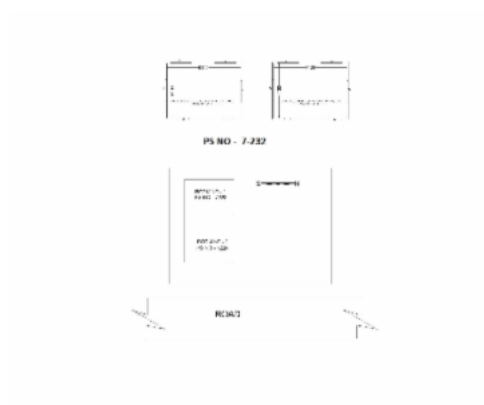

নির্বাচক নিবন্ধন আধিকারিকের স্বাক্ষর

Nazri Naksha

Google Map View

Polling Station Building Front View

Polling Station Front View

Cad View

Key MAP View

1 নাম : কনক বর্মন পিতার নাম: ক্ষিতিশ বর্মন বাড়ির নং : n0077 বয়স : 33 লিঙ্গ : পুরুষ	RNL2262541 ফটো উপলব্ধ	2 নাম : প্রতাপ অধিকারী পিতার নাম: যতীন্দ্র অধিকারী বাড়ির নং : n0077 বয়স : 70 লিঙ্গ : পুরুষ	WB/01/006/366366 ফটো উপলব্ধ	3 নাম : প্রভানন্দ অধিকারী পিতার নাম: প্রতাপ অধিকারী বাড়ির নং : n0077 বয়স : 38 লিঙ্গ : পুরুষ	RNL1649789 ফটো উপলব্ধ
4 নাম : গনেশ চন্দ্র অধিকারী পিতার নাম: প্রতাপ চন্দ্র অধিকারী বাড়ির নং : n0077 বয়স : 30 লিঙ্গ : পুরুষ	RNL2148161 ফটো উপলব্ধ	5 নাম : বীরেন অধিকারী পিতার নাম: যতীন্দ্র অধিকারী বাড়ির নং : n0076 বয়স : 55 লিঙ্গ : পুরুষ	WB/01/006/366431 ফটো উপলব্ধ	6 নাম : গৌরী অধিকারী স্বামীর নাম: বীরেন অধিকারী বাড়ির নং : n0076 বয়স : 45 লিঙ্গ : মহিলা	KDC1668482 ফটো উপলব্ধ
7 নাম : সাবিত্রী অধিকারী স্বামীর নাম: বিপিন অধিকারী বাড়ির নং : n0077 বয়স : 67 লিঙ্গ : মহিলা	WB/01/006/366135 ফটো উপলব্ধ	8 নাম : অঞ্জলী (অধিকারী) বর্মন স্বামীর নাম: কনক বর্মন বাড়ির নং : n0077 বয়স : 31 লিঙ্গ : মহিলা	RNL1893734 ফটো উপলব্ধ	9 নাম : রত্না অধিকারী স্বামীর নাম: প্রভানন্দ অধিকারী বাড়ির নং : n0076 বয়স : 39 লিঙ্গ : মহিলা	RNL1404136 ফটো উপলব্ধ
10 নাম : আরতী অধিকারী অন্যান্য: প্রতাপ অধিকারী বাড়ির নং : n0077 বয়স : 59 লিঙ্গ : মহিলা	WB/01/006/366368 ফটো উপলব্ধ	11 নাম : কনিকা অধিকারী (মহন্ত) স্বামীর নাম: রবীন্দ্র নাথ মহন্ত বাড়ির নং : n0176 বয়স : 57 লিঙ্গ : মহিলা	WB/01/006/372514 ফটো উপলব্ধ	12 নাম : হারাধন আচার্যী পিতার নাম: তপন আচার্যী বাড়ির নং : n0059 বয়স : 47 লিঙ্গ : পুরুষ	KDC1690379 ফটো উপলব্ধ
13 নাম : চৈতন্য আচার্য্য পিতার নাম: তপন কুমার আচার্য্য বাড়ির নং : n0059 বয়স : 38 লিঙ্গ : পুরুষ	KDC2751915 ফটো উপলব্ধ	14 নাম : ডিম্পী আচার্যী স্বামীর নাম: সন্দীপ আচার্যী বাড়ির নং : এন0196 বয়স : 25 লিঙ্গ : মহিলা	RNL2614287 ফটো উপলব্ধ	15 নাম : দিপীকা বাগচী (আচার্য্য) স্বামীর নাম: চৈতন্য আচার্য্য বাড়ির নং : n0059 বয়স : 30 লিঙ্গ : মহিলা	RNL2262459 ফটো উপলব্ধ
16 নাম : সন্দীপ আচার্য্য পিতার নাম: স্বপন আচার্য্য বাড়ির নং : n0096 বয়স : 45 লিঙ্গ : পুরুষ	KDC1690114 ফটো উপলব্ধ	17 নাম : মালী আচার্যী স্বামীর নাম: হারাধন আচার্যী বাড়ির নং : n0059 বয়স : 40 লিঙ্গ : মহিলা	KDC2590883 ফটো উপলব্ধ	18 নাম : লক্ষী আচার্য্য স্বামীর নাম: তপন আচার্য্য বাড়ির নং : n0059 বয়স : 66 লিঙ্গ : মহিলা	RNL2716694 ফটো উপলব্ধ
19 নাম : পূর্ণিমা আচার্য্য স্বামীর নাম: হরি আচার্য্য বাড়ির নং : n0113 বয়স : 56 লিঙ্গ : মহিলা	WB/01/006/366063 ফটো উপলব্ধ	20 নাম : সন্তোষ কুমার আচার্যী পিতার নাম: অজিত আচার্যী বাড়ির নং : n0054 বয়স : 63 লিঙ্গ : পুরুষ	WB/01/006/366033 ফটো উপলব্ধ	21 নাম : মুক্তি আচার্যী স্বামীর নাম: রতন আচার্যী বাড়ির নং : n0054 বয়স : 53 লিঙ্গ : মহিলা	WB/01/006/366052 ফটো উপলব্ধ
22 নাম : গৌতম আচার্য্য পিতার নাম: হরি আচার্য্য বাড়ির নং : n0113 বয়স : 35 লিঙ্গ : পুরুষ	RNL1649797 ফটো উপলব্ধ	23 নাম : শীলা আচার্যী স্বামীর নাম: অধির আচার্যী বাড়ির নং : n0054 বয়স : 58 লিঙ্গ : মহিলা	WB/01/006/366012 ফটো উপলব্ধ	24 নাম : নমিতা আচার্যী পিতার নাম: রতন কুমার আচার্যী বাড়ির নং : n0054 বয়স : 29 লিঙ্গ : মহিলা	RNL2148047 ফটো উপলব্ধ
25 নাম : মিনতী আচার্যী স্বামীর নাম: মন্তোষ আচার্যী বাড়ির নং : n0055 বয়স : 54 লিঙ্গ : মহিলা	WB/01/006/366466 ফটো উপলব্ধ	26 নাম : উত্তম আচার্যী পিতার নাম: হরি আচার্যী বাড়ির নং : n0113 বয়স : 38 লিঙ্গ : পুরুষ	RNL1893940 ফটো উপলব্ধ	27 নাম : হরি আচার্যী পিতার নাম: যামিনী আচার্যী বাড়ির নং : n0113 বয়স : 61 লিঙ্গ : পুরুষ	WB/01/006/366081 ফটো উপলব্ধ
28 নাম : গৌরী আচার্য্য স্বামীর নাম: সন্তোষ আচার্য্য বাড়ির নং : n0054 বয়স : 50 লিঙ্গ : মহিলা	KDC1668235 ফটো উপলব্ধ	29 নাম : রাকেশ কুমার আচার্যী পিতার নাম: রতন কুমার আচার্যী বাড়ির নং : n0055 বয়স : 33 লিঙ্গ : পুরুষ	RNL1650266 ফটো উপলব্ধ	30 নাম : সমির কুমার আচার্যী পিতার নাম: সন্তোষ কুমার আচার্যী বাড়ির নং : n0054 বয়স : 25 লিঙ্গ : পুরুষ	RNL2614196 ফটো উপলব্ধ