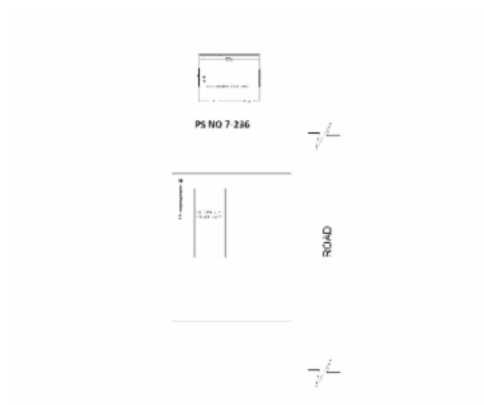

নির্বাচক নিবন্ধন আধিকারিকের স্বাক্ষর

Nazri Naksha

Google Map View

Polling Station Building Front View

Polling Station Front View

Cad View

Key MAP View

বিধানসভা নির্বাচনকেন্দ্রের নং, নাম : 7-দিনহাটা
ভাগ নং, নাম : 1-খারিজা বালাডাঙ্গা (দক্ষিণ - পূর্ব)