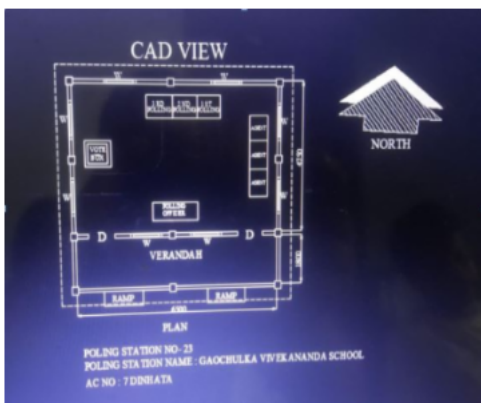

নির্বাচক নিবন্ধন আধিকারিকের স্বাক্ষর

Nazri Naksha

Google Map View

Polling Station Building Front View

Polling Station Front View

Cad View

Key MAP View

|  |                                |  |                                |  |                                |
|--|--------------------------------|--|--------------------------------|--|--------------------------------|
| 1<br>নাম : জয়নাল হোসেন<br>পিতার নাম: কেরামত আলী<br>বাড়ির নং : n0068<br>বয়স : 44 লিঙ্গ : পুরুষ           | KRM2019990<br>ফটো উপলব্ধ       | 2<br>নাম : আশরাফুল মন্ডল<br>পিতার নাম: জহিরউদ্দিন মন্ডল<br>বাড়ির নং : n0005<br>বয়স : 36 লিঙ্গ : পুরুষ  | RNL1445691<br>ফটো উপলব্ধ       | 3<br>নাম : কোহিনুর বিবি<br>স্বামীর নাম: নূর মহম্মদ সেখ<br>বাড়ির নং : n0068<br>বয়স : 34 লিঙ্গ : মহিলা | RNL1929124<br>ফটো উপলব্ধ       |
| 4<br>নাম : আছিয়া বিবি<br>স্বামীর নাম: জহিরুদ্দিন মণ্ডল<br>বাড়ির নং : n0005<br>বয়স : 66 লিঙ্গ : মহিলা    | RNL2857266<br>ফটো উপলব্ধ       | 5<br>নাম : পাপিয়া বিবি<br>স্বামীর নাম: আসরাফুল আলম<br>বাড়ির নং : n0035<br>বয়স : 32 লিঙ্গ : মহিলা      | RNL1929173<br>ফটো উপলব্ধ       | 6<br>নাম : জহিরুদ্দিন মণ্ডল<br>পিতার নাম: আমান আলী<br>বাড়ির নং : n0005<br>বয়স : 71 লিঙ্গ : পুরুষ     | WB/01/007/081614<br>ফটো উপলব্ধ |
| 7<br>নাম : জোবেদা বেওয়া<br>স্বামীর নাম: ফয়েজউদ্দিন মিয়া<br>বাড়ির নং : n0325<br>বয়স : 76 লিঙ্গ : মহিলা | WB/01/007/081367<br>ফটো উপলব্ধ | 8<br>নাম : বুলো বিবি<br>স্বামীর নাম: কাচুয়া সেখ<br>বাড়ির নং : n0024<br>বয়স : 76 লিঙ্গ : মহিলা         | WB/01/007/081291<br>ফটো উপলব্ধ | 9<br>নাম : আরফান হোসেন<br>পিতার নাম: আসকর আলী<br>বাড়ির নং : n0040<br>বয়স : 33 লিঙ্গ : পুরুষ          | RNL1689447<br>ফটো উপলব্ধ       |
| 10<br>নাম : নূর মহম্মদ সেখ<br>পিতার নাম: কেরামত সেখ<br>বাড়ির নং : n0068<br>বয়স : 37 লিঙ্গ : পুরুষ        | RNL1445659<br>ফটো উপলব্ধ       | 11<br>নাম : আলেকজান বেওয়া<br>স্বামীর নাম: একাব্বর মিয়া<br>বাড়ির নং : n0085<br>বয়স : 91 লিঙ্গ : মহিলা | WB/01/007/081239<br>ফটো উপলব্ধ | 12<br>নাম : আসরাফুল আলম<br>পিতার নাম: মসলিম মিঞা<br>বাড়ির নং : n0035<br>বয়স : 40 লিঙ্গ : পুরুষ       | KRM2227841<br>ফটো উপলব্ধ       |
| 13<br>নাম : মসলিম মিয়া<br>পিতার নাম: জহিরুদ্দিন মিয়া<br>বাড়ির নং : n0035<br>বয়স : 71 লিঙ্গ : পুরুষ     | WB/01/007/081448<br>ফটো উপলব্ধ | 14<br>নাম : কদভান বিবি<br>স্বামীর নাম: সফিউদ্দিন<br>বাড়ির নং : n0040<br>বয়স : 67 লিঙ্গ : মহিলা         | WB/01/007/081145<br>ফটো উপলব্ধ | 15<br>নাম : আফিয়া বিবি<br>স্বামীর নাম: আসকর<br>বাড়ির নং : n0040<br>বয়স : 53 লিঙ্গ : মহিলা           | KRM1857523<br>ফটো উপলব্ধ       |
| 16<br>নাম : জয়গুন বিবি<br>স্বামীর নাম: কেরামত আলী সেখ<br>বাড়ির নং : n0068<br>বয়স : 63 লিঙ্গ : মহিলা     | WB/01/007/081863<br>ফটো উপলব্ধ | 17<br>নাম : আছিয়া বিবি<br>স্বামীর নাম: মসলিম মিয়া<br>বাড়ির নং : n0035<br>বয়স : 81 লিঙ্গ : মহিলা      | WB/01/007/081285<br>ফটো উপলব্ধ | 18<br>নাম : হামেদ আলী<br>পিতার নাম: ওসমান আলী<br>বাড়ির নং : n0028<br>বয়স : 67 লিঙ্গ : পুরুষ          | WB/01/007/081427<br>ফটো উপলব্ধ |
| 19<br>নাম : আবিরন বিবি<br>স্বামীর নাম: হামেদ আলী<br>বাড়ির নং : n0028<br>বয়স : 61 লিঙ্গ : মহিলা           | WB/01/007/081340<br>ফটো উপলব্ধ | 20<br>নাম : পরিজন বিবি<br>স্বামীর নাম: সফিউদ্দিন মিয়া<br>বাড়ির নং : n0086<br>বয়স : 71 লিঙ্গ : মহিলা   | WB/01/007/081488<br>ফটো উপলব্ধ | 21<br>নাম : নজরুল মিঞা<br>পিতার নাম: মেহের আলী<br>বাড়ির নং : n0086<br>বয়স : 41 লিঙ্গ : পুরুষ         | RNL1445634<br>ফটো উপলব্ধ       |
| 22<br>নাম : জাহাঙ্গীর আলী<br>পিতার নাম: হজরত আলী<br>বাড়ির নং : এচ.এন-0021<br>বয়স : 25 লিঙ্গ : পুরুষ      | RNL2818995<br>ফটো উপলব্ধ       | 23<br>নাম : সবিরন বিবি<br>স্বামীর নাম: মেহের আলী<br>বাড়ির নং : n0086<br>বয়স : 76 লিঙ্গ : মহিলা         | WB/01/007/081200<br>ফটো উপলব্ধ | 24<br>নাম : মোসারেফ আলী<br>মায়ের নাম: মফিয়া বিবি<br>বাড়ির নং : নং 0084<br>বয়স : 21 লিঙ্গ : পুরুষ   | RNL3134681<br>ফটো উপলব্ধ       |
| 25<br>নাম : আজিবর আলী সেখ<br>পিতার নাম: হামেদ আলী<br>বাড়ির নং : n0028<br>বয়স : 33 লিঙ্গ : পুরুষ          | RNL2195741<br>ফটো উপলব্ধ       | 26<br>নাম : মালেক সেখ<br>পিতার নাম: ওসমান আলী<br>বাড়ির নং : n0028<br>বয়স : 49 লিঙ্গ : পুরুষ            | KRM2227825<br>ফটো উপলব্ধ       | 27<br>নাম : হাসিনা বিবি<br>স্বামীর নাম: নজরুল মিঞা<br>বাড়ির নং : n0086<br>বয়স : 37 লিঙ্গ : মহিলা     | RNL2195667<br>ফটো উপলব্ধ       |
| 28<br>নাম : মোস্তাফা আলী হোসেন<br>পিতার নাম: কবসের আলী<br>বাড়ির নং : n0086<br>বয়স : 29 লিঙ্গ : পুরুষ     | RNL2289775<br>ফটো উপলব্ধ       | 29<br>নাম : হামিদা খাতুন<br>পিতার নাম: হামেদ আলী<br>বাড়ির নং : n0028<br>বয়স : 36 লিঙ্গ : মহিলা         | RNL1582733<br>ফটো উপলব্ধ       | 30<br>নাম : মফিয়া বিবি<br>স্বামীর নাম: জমসের আলী<br>বাড়ির নং : n0084<br>বয়স : 60 লিঙ্গ : মহিলা      | RNL2708212<br>ফটো উপলব্ধ       |