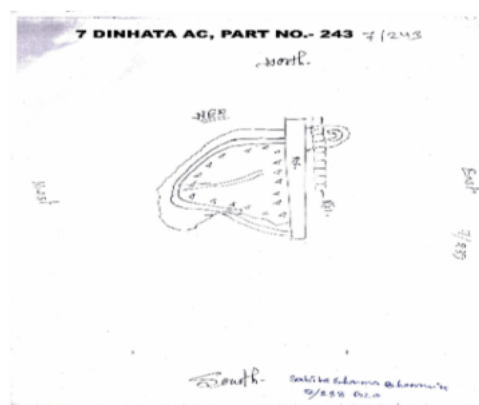

নির্বাচক নিবন্ধন আধিকারিকের স্বাক্ষর

Nazri Naksha

Google Map View

Polling Station Building Front View

Polling Station Front View

Cad View

Key MAP View

1 নাম : মফিজুল হক পিতার নাম: মনসুর আলী বাড়ির নং : এন 0172 বয়স : 25 লিঙ্গ : পুরুষ	RNL2678423 ফটো উপলব্ধ	2 নাম : মলিনা খাতুন পিতার নাম: মনসুর আলী বাড়ির নং : n0172 বয়স : 30 লিঙ্গ : মহিলা	RNL2151991 ফটো উপলব্ধ	3 নাম : মনসুরআলী পিতার নাম: আজাহার মিঞা বাড়ির নং : n0172 বয়স : 52 লিঙ্গ : পুরুষ	WB/01/006/426698 ফটো উপলব্ধ
4 নাম : মঞ্জু বিবি স্বামীর নাম: মনসুর আলী বাড়ির নং : n0172 বয়স : 43 লিঙ্গ : মহিলা	KDC2596294 ফটো উপলব্ধ	5 নাম : রমজান আলী মিঞা পিতার নাম: সাবাতুল্লা মিঞা বাড়ির নং : n0358 বয়স : 56 লিঙ্গ : পুরুষ	WB/01/005/507143 ফটো উপলব্ধ	6 নাম : রুস্তম আলী পিতার নাম: রমজান আলী মিঞা বাড়ির নং : নং0358 বয়স : 25 লিঙ্গ : পুরুষ	RNL2864700 ফটো উপলব্ধ
7 নাম : রিজাউল আলী পিতার নাম: রমজান আলী মিঞা বাড়ির নং : নং358 বয়স : 29 লিঙ্গ : পুরুষ	RNL2864874 ফটো উপলব্ধ	8 নাম : আঞ্জুমা খাতুন (বিবি) স্বামীর নাম: আইনুল হক বাড়ির নং : n0304 বয়স : 36 লিঙ্গ : মহিলা	RNL2265494 ফটো উপলব্ধ	9 নাম : ক্ষীতিস চন্দ্র রায় পিতার নাম: চন্দ্রমোহন রায় বাড়ির নং : n0054 বয়স : 66 লিঙ্গ : পুরুষ	RNL2865780 ফটো উপলব্ধ
10 নাম : রাধারানী রায় স্বামীর নাম: ক্ষিতীশচন্দ্র রায় বাড়ির নং : n0054 বয়স : 57 লিঙ্গ : মহিলা	RNL2865806 ফটো উপলব্ধ	11 নাম : রাধারানী শীল স্বামীর নাম: বিষ্ণু শীল বাড়ির নং : n0054 বয়স : 52 লিঙ্গ : মহিলা	RNL2265544 ফটো উপলব্ধ	12 নাম : গৌরাঙ্গ চন্দ্র শীল পিতার নাম: গোপাল চন্দ্র শীল বাড়ির নং : n0216 বয়স : 38 লিঙ্গ : পুরুষ	LZL2563161 ফটো উপলব্ধ
13 নাম : বিউটি শীল স্বামীর নাম: গৌরাঙ্গ চন্দ্র শীল বাড়ির নং : n0216 বয়স : 34 লিঙ্গ : মহিলা	RNL2265510 ফটো উপলব্ধ	14 নাম : সুশান্ত চাকলাদার পিতার নাম: সুরেশানন্দ চাকলাদার বাড়ির নং : n0046 বয়স : 50 লিঙ্গ : পুরুষ	WB/01/006/426092 ফটো উপলব্ধ	15 নাম : মায়্যা দেব চাকলাদার স্বামীর নাম: সুরত চাকলাদার বাড়ির নং : n0046 বয়স : 41 লিঙ্গ : মহিলা	RNL1898592 ফটো উপলব্ধ
16 নাম : সুরত চাকলাদার পিতার নাম: সুরেশানন্দ চাকলাদার বাড়ির নং : n0046 বয়স : 55 লিঙ্গ : পুরুষ	WB/01/006/426502 ফটো উপলব্ধ	17 নাম : নিখিল দাস পিতার নাম: ব্রজেন্দ্র দাস বাড়ির নং : নং00 বয়স : 31 লিঙ্গ : পুরুষ	RNL1912161 ফটো উপলব্ধ	18 নাম : বাদল দাস পিতার নাম: বাবলু দাস বাড়ির নং : n0390 বয়স : 36 লিঙ্গ : পুরুষ	UGR1463546 ফটো উপলব্ধ
Q 19 নাম : স্বপ্না দাস পিতার নাম: শশী দেবনাথ বাড়ির নং : এন00 বয়স : 55 লিঙ্গ : মহিলা	RNL3042108 ফটো উপলব্ধ	20 নাম : শরশী বালা দাস স্বামীর নাম: ধনেশ্বর দাস বাড়ির নং : n0347 বয়স : 41 লিঙ্গ : মহিলা	RNL1675255 ফটো উপলব্ধ	21 নাম : সাবলু দাস পিতার নাম: ব্রজেন্দ্র দাস বাড়ির নং : নং00 বয়স : 36 লিঙ্গ : পুরুষ	RNL1552884 ফটো উপলব্ধ
22 নাম : ব্রজেন্দ্র দাস পিতার নাম: রাজেন্দ্রনাথ দাস বাড়ির নং : নং00 বয়স : 67 লিঙ্গ : পুরুষ	WB/01/007/579143 ফটো উপলব্ধ	23 নাম : মীনা দেবনাথ স্বামীর নাম: রমাকান্ত দেবনাথ বাড়ির নং : n0073 বয়স : 44 লিঙ্গ : মহিলা	KDC2435287 ফটো উপলব্ধ	24 নাম : নগেন দেবনাথ পিতার নাম: উপেশ্বর দেবনাথ বাড়ির নং : n0064 বয়স : 67 লিঙ্গ : পুরুষ	RNL2733616 ফটো উপলব্ধ
25 নাম : চন্দনা দেবনাথ স্বামীর নাম: স্বপন দেবনাথ বাড়ির নং : n0086 বয়স : 38 লিঙ্গ : মহিলা	RNL1652569 ফটো উপলব্ধ	26 নাম : বিপুল দেবনাথ পিতার নাম: বিষ্ণু দেবনাথ বাড়ির নং : n0058 বয়স : 30 লিঙ্গ : পুরুষ	RNL2581270 ফটো উপলব্ধ	27 নাম : সঞ্জীব দেবনাথ পিতার নাম: রবীন দেবনাথ বাড়ির নং : n0060 বয়স : 37 লিঙ্গ : পুরুষ	RNL1652205 ফটো উপলব্ধ
28 নাম : বাবলি বর্মন পিতার নাম: ব্রজেন্দ্র নাথ বর্মন বাড়ির নং : 123 বয়স : 27 লিঙ্গ : মহিলা	YSL2481265 ফটো উপলব্ধ	29 নাম : জয়ন্তী দেবনাথ স্বামীর নাম: রঞ্জিত দেবনাথ বাড়ির নং : n0074 বয়স : 33 লিঙ্গ : মহিলা	RNL2023208 ফটো উপলব্ধ	30 নাম : ফুলতি দেবনাথ স্বামীর নাম: বকুল দেবনাথ বাড়ির নং : এন0036 বয়স : 31 লিঙ্গ : মহিলা	YSL2241560 ফটো উপলব্ধ