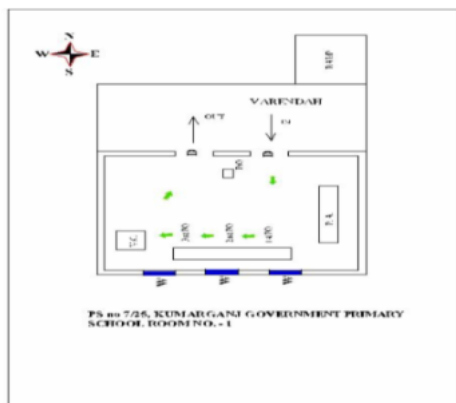

Nazri Naksha