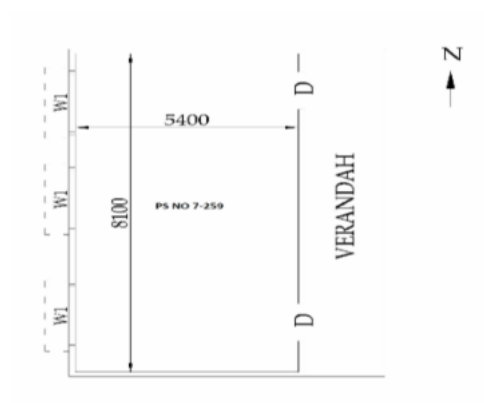

নির্বাচক নিবন্ধন আধিকারিকের স্বাক্ষর

Nazri Naksha

Google Map View

Polling Station Building Front View

Polling Station Front View

Cad View

Key MAP View

বিধানসভা নির্বাচনক্ষেত্রের নং, নাম : 7-দিনহাটা  
ভাগ নং, নাম : 1-দিনহাটা গ্রাম (মধ্য- উত্তর -পশ্চিম ও উত্তর- পূর্ব)