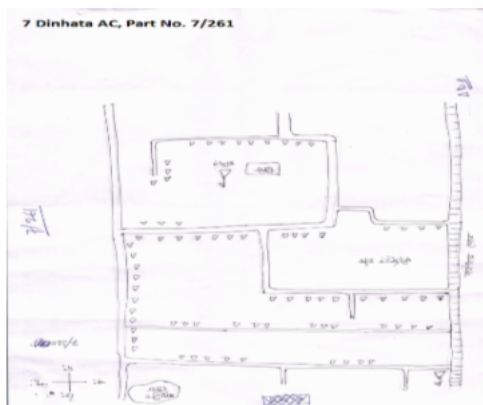

Nazri Naksha