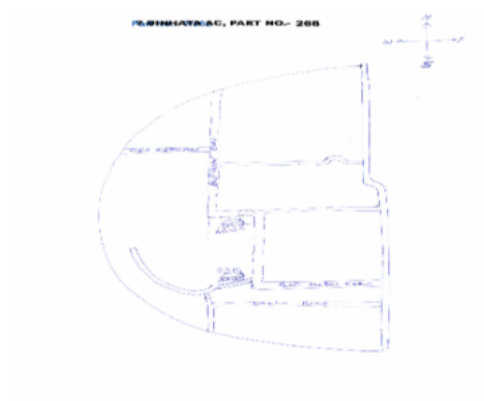

নির্বাচক নিবন্ধন আধিকারিকের স্বাক্ষর

Nazri Naksha

Google Map View

Polling Station Building Front View

Polling Station Front View

Cad View

Key MAP View

1 নাম : পার্থ অধিকারী পিতার নাম: প্রমোদ চন্দ্র অধিকারী বাড়ির নং : n0141 বয়স : 41 লিঙ্গ : পুরুষ	KRM2494250 ফটো উপলব্ধ	2 নাম : সাইদুল মিয়া পিতার নাম: কেতাব মিয়া বাড়ির নং : n0166 বয়স : 46 লিঙ্গ : পুরুষ	RNL2034114 ফটো উপলব্ধ	3 নাম : অঞ্জনা অধিকারী স্বামীর নাম: প্রমোদচন্দ্র অধিকারী বাড়ির নং : n0141 বয়স : 65 লিঙ্গ : মহিলা	WB/01/007/582019 ফটো উপলব্ধ
4 নাম : সাজিনা খাতুন বিবি স্বামীর নাম: সাইদুল মিয়া বাড়ির নং : এন0141 বয়স : 26 লিঙ্গ : মহিলা	RNL2625135 ফটো উপলব্ধ	5 নাম : সাহানুর হক মায়ের নাম: সাহেরা বিবি বাড়ির নং : n0166 বয়স : 29 লিঙ্গ : পুরুষ	RNL2163566 ফটো উপলব্ধ	6 নাম : সাহেরা বিবি স্বামীর নাম: বদিয়ার মিয়া বাড়ির নং : n0166 বয়স : 51 লিঙ্গ : মহিলা	WB/01/007/582136 ফটো উপলব্ধ
7 নাম : লক্ষ্মী অধিকারী মহন্ত স্বামীর নাম: পার্থ অধিকারী বাড়ির নং : এন0141 বয়স : 28 লিঙ্গ : মহিলা	RNL2625051 ফটো উপলব্ধ	8 নাম : সঞ্জীব অধিকারী পিতার নাম: ভবেন অধিকারী বাড়ির নং : n0139 বয়স : 27 লিঙ্গ : পুরুষ	RNL2455285 ফটো উপলব্ধ	9 নাম : মৃদুল অধিকারী পিতার নাম: দেবেন অধিকারী বাড়ির নং : n0140 বয়স : 39 লিঙ্গ : পুরুষ	KRM2660843 ফটো উপলব্ধ
10 নাম : স্বপ্না অধিকারী স্বামীর নাম: অতুল অধিকারী বাড়ির নং : n0140 বয়স : 37 লিঙ্গ : মহিলা	KRM2729770 ফটো উপলব্ধ	11 নাম : কল্যানী অধিকারী স্বামীর নাম: ভবেন অধিকারী বাড়ির নং : n0139 বয়স : 61 লিঙ্গ : মহিলা	WB/01/007/582073 ফটো উপলব্ধ	12 নাম : গৌরী অধিকারী স্বামীর নাম: আনন্দ অধিকারী বাড়ির নং : n0142 বয়স : 42 লিঙ্গ : মহিলা	KRM2202901 ফটো উপলব্ধ
13 নাম : অতুল অধিকারী পিতার নাম: দেবেন অধিকারী বাড়ির নং : এন0140 বয়স : 51 লিঙ্গ : পুরুষ	WB/01/007/582564 ফটো উপলব্ধ	14 নাম : গৌরাঙ্গ অধিকারী মায়ের নাম: সন্ধ্যা রানী আধিকারী বাড়ির নং : n0138 বয়স : 42 লিঙ্গ : পুরুষ	KRM2494219 ফটো উপলব্ধ	15 নাম : ফুলেশ্বরী অধিকারী স্বামীর নাম: প্রমোদ অধিকারী বাড়ির নং : n0145 বয়স : 73 লিঙ্গ : মহিলা	WB/01/007/582088 ফটো উপলব্ধ
16 নাম : দুলালী অধিকারী স্বামীর নাম: গজেন অধিকারী বাড়ির নং : n0142 বয়স : 66 লিঙ্গ : মহিলা	WB/01/007/582308 ফটো উপলব্ধ	17 নাম : দিপীকা অধিকারী (মহন্ত) স্বামীর নাম: গৌরাঙ্গ অধিকারী বাড়ির নং : n0138 বয়স : 37 লিঙ্গ : মহিলা	RNL1552470 ফটো উপলব্ধ	18 নাম : সোণামনী অধিকারী স্বামীর নাম: দেবেন অধিকারী বাড়ির নং : n0140 বয়স : 71 লিঙ্গ : মহিলা	WB/01/007/582307 ফটো উপলব্ধ
19 নাম : আনন্দ অধিকারী পিতার নাম: গজেন অধিকারী বাড়ির নং : n0142 বয়স : 43 লিঙ্গ : পুরুষ	KRM2203123 ফটো উপলব্ধ	20 নাম : রিম্পা ব্রজবাসী অধিকারী স্বামীর নাম: উত্তম কুমার অধিকারী বাড়ির নং : এন0139 বয়স : 26 লিঙ্গ : মহিলা	RNL3140134 ফটো উপলব্ধ	21 নাম : উত্তম কুমার অধিকারী পিতার নাম: ভবেন অধিকারী বাড়ির নং : n0139 বয়স : 38 লিঙ্গ : পুরুষ	KRM2660835 ফটো উপলব্ধ
22 নাম : সন্ধ্যারানী অধিকারী স্বামীর নাম: উপেন অধিকারী বাড়ির নং : n0138 বয়স : 66 লিঙ্গ : মহিলা	WB/01/007/582064 ফটো উপলব্ধ	23 নাম : কহিনুর বিবি স্বামীর নাম: সাইফুল হোসেন বাড়ির নং : n0140 বয়স : 29 লিঙ্গ : মহিলা	RNL2510667 ফটো উপলব্ধ	24 নাম : মনছুর আলি পিতার নাম: কাশেম আলী মিয়া বাড়ির নং : n0100 বয়স : 59 লিঙ্গ : পুরুষ	RNL2716306 ফটো উপলব্ধ
25 নাম : সাইফুল হোসেন পিতার নাম: মনছুর আলী বাড়ির নং : n0100 বয়স : 33 লিঙ্গ : পুরুষ	RNL2033991 ফটো উপলব্ধ	26 নাম : ছালিমা বিবি স্বামীর নাম: মনছুর আলি বাড়ির নং : n0100 বয়স : 53 লিঙ্গ : মহিলা	RNL2716355 ফটো উপলব্ধ	27 নাম : মঞ্জুমা খাতুন পিতার নাম: মনছুর আলী মিয়া বাড়ির নং : n0100 বয়স : 33 লিঙ্গ : মহিলা	RNL2558799 ফটো উপলব্ধ
28 নাম : হাদের আলী মিয়া পিতার নাম: চেমরু মিয়া বাড়ির নং : n0055 বয়স : 63 লিঙ্গ : পুরুষ	RNL2715043 ফটো উপলব্ধ	29 নাম : মজীনা বিবি স্বামীর নাম: হাদের মিয়া বাড়ির নং : n0055 বয়স : 59 লিঙ্গ : মহিলা	WB/01/007/582296 ফটো উপলব্ধ	30 নাম : মফিজুল আলী পিতার নাম: হাদের আলী বাড়ির নং : n0055 বয়স : 33 লিঙ্গ : পুরুষ	RNL1911288 ফটো উপলব্ধ