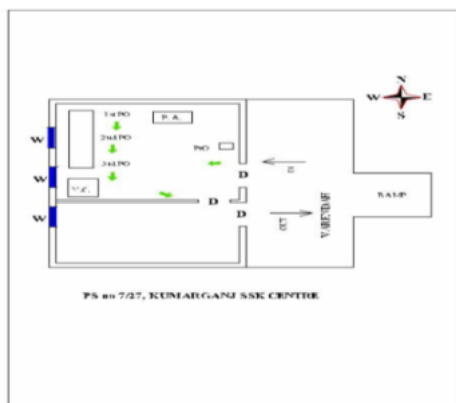

নির্বাচক নিবন্ধন আধিকারিকের স্বাক্ষর

Nazri Naksha

Google Map View

Polling Station Building Front View

Polling Station Front View

Cad View

Key MAP View

1 নাম : আজিজুল মিয়া পিতার নাম: আচাহার মিয়া বাড়ির নং : n0047 বয়স : 59 লিঙ্গ : পুরুষ	WB/01/007/087674	ফটো উপলব্ধ	2 নাম : সাহানুর বিবি স্বামীর নাম: হামিদ সেখ বাড়ির নং : n0047 বয়স : 39 লিঙ্গ : মহিলা	KRM2536274	ফটো উপলব্ধ	3 নাম : মল্লিকা অধিকারী পিতার নাম: মদন অধিকারী বাড়ির নং : n0226 বয়স : 26 লিঙ্গ : মহিলা	RNL2637999	ফটো উপলব্ধ
4 নাম : দিল আকবর পিতার নাম: সাহিদুল ইসলাম বাড়ির নং : নং-106 বয়স : 27 লিঙ্গ : পুরুষ	RNL2553329	ফটো উপলব্ধ	5 নাম : আশরাফুল আলম পিতার নাম: জাহের মিঞা বাড়ির নং : নং110 বয়স : 24 লিঙ্গ : পুরুষ	RNL2981991	ফটো উপলব্ধ	6 নাম : মহাবর আলি পিতার নাম: নুরনবী সেখ বাড়ির নং : এন00 বয়স : 22 লিঙ্গ : পুরুষ	RNL3065117	ফটো উপলব্ধ
7 নাম : মিহিরকুল আলম পিতার নাম: আক্কেল আলী বাড়ির নং : n0055 বয়স : 45 লিঙ্গ : পুরুষ	KRM1858125	ফটো উপলব্ধ	8 নাম : সওকত আলী পিতার নাম: আব্দুল জলিল বাড়ির নং : এন0173 বয়স : 27 লিঙ্গ : পুরুষ	RNL2531200	ফটো উপলব্ধ	9 নাম : ইমরান হোসেন পিতার নাম: সাজ্জাক হোসেন বাড়ির নং : N0007 বয়স : 27 লিঙ্গ : পুরুষ	RNL2531218	ফটো উপলব্ধ
10 নাম : বাবলু মিঞা পিতার নাম: আহম্মদ আলী বাড়ির নং : n0007 বয়স : 53 লিঙ্গ : পুরুষ	WB/01/007/087079	ফটো উপলব্ধ	11 নাম : সাজ্জাক হোসেন পিতার নাম: আহম্মদ মিয়া বাড়ির নং : n0007 বয়স : 56 লিঙ্গ : পুরুষ	WB/01/007/087587	ফটো উপলব্ধ	12 নাম : আফরুজা বেগম স্বামীর নাম: সাজ্জাক হোসেন বাড়ির নং : n0007 বয়স : 46 লিঙ্গ : মহিলা	KRM1857531	ফটো উপলব্ধ
13 নাম : রজিনা বিবি স্বামীর নাম: বাবলু হোসেন বাড়ির নং : n0007 বয়স : 38 লিঙ্গ : মহিলা	RNL1584036	ফটো উপলব্ধ	14 নাম : আক্কেল আলী পিতার নাম: ইমাম আলী বাড়ির নং : n0055 বয়স : 72 লিঙ্গ : পুরুষ	RNL2850634	ফটো উপলব্ধ	15 নাম : আহম্মদ আলী পিতার নাম: জাফর আলী বাড়ির নং : n0007 বয়স : 83 লিঙ্গ : পুরুষ	RNL2857662	ফটো উপলব্ধ
16 নাম : মজ নূর রহমান পিতার নাম: আক্কেল আলী বাড়ির নং : n0055 বয়স : 44 লিঙ্গ : পুরুষ	KRM2177210	ফটো উপলব্ধ	17 নাম : লাবলু হোসেন পিতার নাম: আহমেদ আলী বাড়ির নং : n0007 বয়স : 48 লিঙ্গ : পুরুষ	KRM1857564	ফটো উপলব্ধ	18 নাম : শামিম হোসেন পিতার নাম: আহম্মদ আলী বাড়ির নং : n0007 বয়স : 43 লিঙ্গ : পুরুষ	KRM2021137	ফটো উপলব্ধ
19 নাম : মৌমিতা খাতুন পিতার নাম: আক্কেল আলী বাড়ির নং : n0055 বয়স : 28 লিঙ্গ : মহিলা	RNL2196566	ফটো উপলব্ধ	20 নাম : উম্মা কুলচুম বিবি স্বামীর নাম: মোস্তাফিজার রহমান বাড়ির নং : নং055 বয়স : 22 লিঙ্গ : মহিলা	RNL3065208	ফটো উপলব্ধ	21 নাম : মঞ্জু বিবি স্বামীর নাম: আক্কেল আলী বাড়ির নং : n0055 বয়স : 65 লিঙ্গ : মহিলা	RNL2850873	ফটো উপলব্ধ
22 নাম : রজিনা (খাতুন) বিবি স্বামীর নাম: শামিম হোসেন বাড়ির নং : n0007 বয়স : 32 লিঙ্গ : মহিলা	RNL1690502	ফটো উপলব্ধ	23 নাম : শিউলি খাতুন পিতার নাম: সাজ্জাক হোসেন বাড়ির নং : নং07 বয়স : 20 লিঙ্গ : মহিলা	RNL3231164	ফটো উপলব্ধ	24 নাম : জাহানুর আলী পিতার নাম: কুদ্দুস মিঞা বাড়ির নং : n0258 বয়স : 30 লিঙ্গ : পুরুষ	RNL2051084	ফটো উপলব্ধ
25 নাম : মোস্তাফিজার রহমান পিতার নাম: আক্কেল আলী বাড়ির নং : n0055 বয়স : 40 লিঙ্গ : পুরুষ	KRM2230449	ফটো উপলব্ধ	26 নাম : রোজিনা খাতুন (বিবি) স্বামীর নাম: মিহির কুল আলম বাড়ির নং : n0055 বয়স : 36 লিঙ্গ : মহিলা	RNL1446673	ফটো উপলব্ধ	27 নাম : আনোয়ারা খাতুন পিতার নাম: আক্কেল আলী বাড়ির নং : n0055 বয়স : 36 লিঙ্গ : মহিলা	RNL1446657	ফটো উপলব্ধ
28 নাম : শাফিল খন্দকার পিতার নাম: সালাম আলি বাড়ির নং : 13 বয়স : 22 লিঙ্গ : পুরুষ	RNL3065059	ফটো উপলব্ধ	29 নাম : মৌসুমি খাতুন স্বামীর নাম: মমিনুর মিঞা বাড়ির নং : নং243 বয়স : 25 লিঙ্গ : মহিলা	RNL2982015	ফটো উপলব্ধ	30 নাম : জ্যোৎস্না খাতুন পিতার নাম: সাদুরা সেখ বাড়ির নং : না বয়স : 30 লিঙ্গ : মহিলা	RNL2077436	ফটো উপলব্ধ