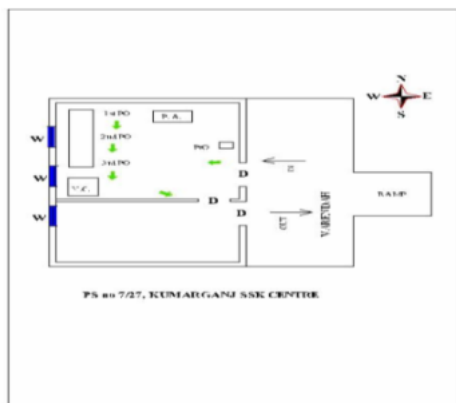

Nazri Naksha