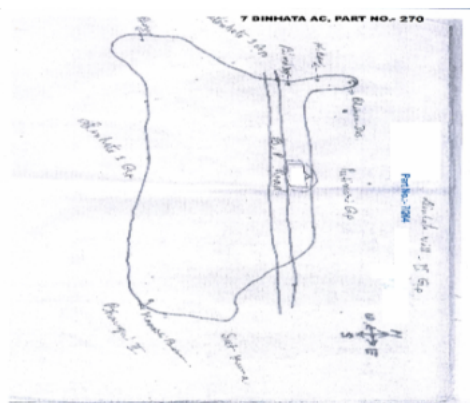

Nazri Naksha