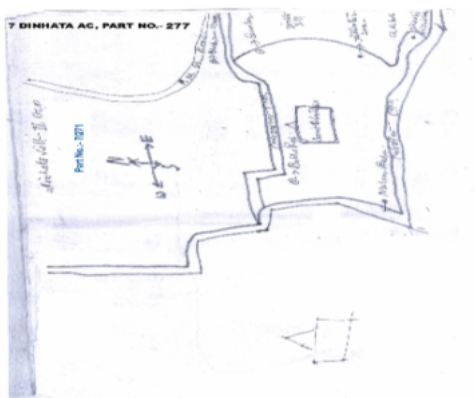

নির্বাচক নিবন্ধন আধিকারিকের স্বাক্ষর

Nazri Naksha

Google Map View

Polling Station Building Front View

Polling Station Front View

Cad View

Key MAP View

1 নাম : মেহেদি হাসান পিতার নাম : নজরুল হক বাড়ির নং : n0107 বয়স : 28 লিঙ্গ : পুরুষ	RNL2277515 ফটো উপলব্ধ	2 নাম : আয়েসা বিবি (খাতুন) স্বামীর নাম : আশরাফুল খন্দকার বাড়ির নং : n0109 বয়স : 31 লিঙ্গ : মহিলা	RNL2167476 ফটো উপলব্ধ	3 নাম : রমজান আলী পিতার নাম : আতিয়ার বাড়ির নং : এন0113 বয়স : 23 লিঙ্গ : পুরুষ	RNL3145059 ফটো উপলব্ধ
4 নাম : বিবি ফরিজন স্বামীর নাম : রহিমুদ্দিন বাড়ির নং : n0112 বয়স : 60 লিঙ্গ : মহিলা	WB/01/007/594108 ফটো উপলব্ধ	5 নাম : বিবি আতেকজান স্বামীর নাম : কাছিমুদ্দিন বাড়ির নং : n0109 বয়স : 76 লিঙ্গ : মহিলা	WB/01/007/594294 ফটো উপলব্ধ	6 নাম : আসরাফুল খন্দকার পিতার নাম : কাছিমুদ্দিন খন্দকার বাড়ির নং : n0109 বয়স : 38 লিঙ্গ : পুরুষ	RNL2167450 ফটো উপলব্ধ
7 নাম : রোজিনা বিবি স্বামীর নাম : আব্দুল মতিন খন্দকার বাড়ির নং : n0110 বয়স : 37 লিঙ্গ : মহিলা	RNL1662410 ফটো উপলব্ধ	8 নাম : বিবি আমিনা স্বামীর নাম : অপিরউদ্দিন বাড়ির নং : n0113 বয়স : 76 লিঙ্গ : মহিলা	WB/01/007/594207 ফটো উপলব্ধ	9 নাম : মমতাজ খাতুন(বিবি) স্বামীর নাম : মালেকুল আলী মিঞা বাড়ির নং : n0115 বয়স : 33 লিঙ্গ : মহিলা	RNL1762277 ফটো উপলব্ধ
10 নাম : মহিব আলী পিতার নাম : ওয়াব মিঞা বাড়ির নং : n0115 বয়স : 33 লিঙ্গ : পুরুষ	RNL1915123 ফটো উপলব্ধ	11 নাম : লাকি বিবি স্বামীর নাম : মোহাম্মদ ফেরদৌস আলী বাড়ির নং : n0108 বয়স : 32 লিঙ্গ : মহিলা	RNL1915313 ফটো উপলব্ধ	12 নাম : মিয়া রহিমুদ্দিন পিতার নাম : কাচুয়া বাড়ির নং : n0112 বয়স : 66 লিঙ্গ : পুরুষ	WB/01/007/594109 ফটো উপলব্ধ
13 নাম : মালেকুল আলী মিঞা পিতার নাম : ওয়াব মিঞা বাড়ির নং : n0115 বয়স : 33 লিঙ্গ : পুরুষ	RNL1762285 ফটো উপলব্ধ	14 নাম : মর্জিনা খাতুন(বিবি) স্বামীর নাম : জহির আলী বাড়ির নং : n0115 বয়স : 33 লিঙ্গ : মহিলা	RNL1915529 ফটো উপলব্ধ	15 নাম : নূর হাসান পিতার নাম : আতিয়ার রহমান বাড়ির নং : এন0113 বয়স : 23 লিঙ্গ : পুরুষ	RNL3145018 ফটো উপলব্ধ
16 নাম : মোজাম্মেল হক পিতার নাম : জমসের মিয়া বাড়ির নং : n0108 বয়স : 33 লিঙ্গ : পুরুষ	RNL1915263 ফটো উপলব্ধ	17 নাম : রীমা বর্মন পিতার নাম : রনজিৎ বর্মন বাড়ির নং : নং109 বয়স : 24 লিঙ্গ : মহিলা	RNL2899078 ফটো উপলব্ধ	18 নাম : বিবি জলীমা স্বামীর নাম : ওয়াব বাড়ির নং : n0115 বয়স : 66 লিঙ্গ : মহিলা	WB/01/007/594083 ফটো উপলব্ধ
19 নাম : এলোমা বিবি(খাতুন) স্বামীর নাম : মহিব আলী বাড়ির নং : n0115 বয়স : 33 লিঙ্গ : মহিলা	RNL2037133 ফটো উপলব্ধ	20 নাম : মিনু খাতুন (বিবি) স্বামীর নাম : নজরুল হক বাড়ির নং : n0107 বয়স : 41 লিঙ্গ : মহিলা	RNL1411289 ফটো উপলব্ধ	21 নাম : আতিকুল খন্দকার পিতার নাম : কাছিমুদ্দিন বাড়ির নং : এন0109 বয়স : 33 লিঙ্গ : পুরুষ	KRM1655596 ফটো উপলব্ধ
22 নাম : রনজিৎ বর্মন পিতার নাম : কিশোরমোহন বর্মন বাড়ির নং : n0109 বয়স : 47 লিঙ্গ : পুরুষ	KRM1655588 ফটো উপলব্ধ	23 নাম : সাবানা ইয়াসমিন স্বামীর নাম : শরিফুল ইসলাম খন্দকার বাড়ির নং : এন00 বয়স : 27 লিঙ্গ : মহিলা	RNL2627222 ফটো উপলব্ধ	24 নাম : ফাতেমা বিবি স্বামীর নাম : আবুবক্কর আলী বাড়ির নং : এন00 বয়স : 28 লিঙ্গ : মহিলা	RNL3144805 ফটো উপলব্ধ
25 নাম : মমিনুর আলী পিতার নাম : ওয়াব মিঞা বাড়ির নং : n0115 বয়স : 33 লিঙ্গ : পুরুষ	RNL2277523 ফটো উপলব্ধ	26 নাম : মফিজুল হক পিতার নাম : নজরুল হক বাড়ির নং : এন0107 বয়স : 21 লিঙ্গ : পুরুষ	RNL3145034 ফটো উপলব্ধ	27 নাম : বিবি মজিদা স্বামীর নাম : খচিমুদ্দিন বাড়ির নং : n0110 বয়স : 69 লিঙ্গ : মহিলা	WB/01/007/594293 ফটো উপলব্ধ
28 নাম : মিয়া জমসের পিতার নাম : জব্বার বাড়ির নং : n0108 বয়স : 69 লিঙ্গ : পুরুষ	WB/01/007/594146 ফটো উপলব্ধ	29 নাম : রুপবানু বিবি স্বামীর নাম : ফরিদুল মিঞা বাড়ির নং : n0108 বয়স : 36 লিঙ্গ : মহিলা	KRM2730869 ফটো উপলব্ধ	30 নাম : সাহাজন বিবি স্বামীর নাম : ফজলে রহমান বাড়ির নং : n0108 বয়স : 40 লিঙ্গ : মহিলা	KRM2372811 ফটো উপলব্ধ