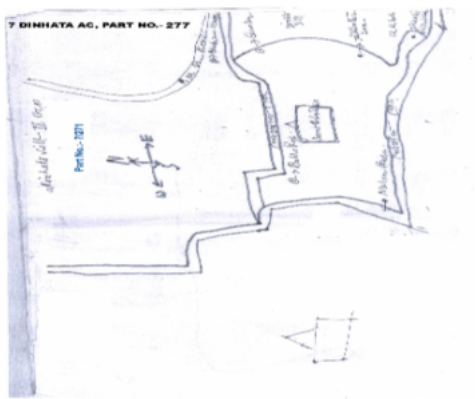

Nazri Naksha