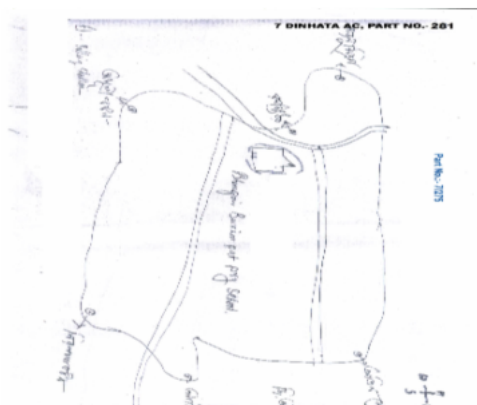

নির্বাচক নিবন্ধন আধিকারিকের স্বাক্ষর

Nazri Naksha

Google Map View

Polling Station Building Front View

Polling Station Front View

Cad View

Key MAP View

1 নাম : মজিয়া বিবি স্বামীর নাম: হবিবর মিঞা বাড়ির নং : নিয়ার নগর ভাংনী নতুন জামা মস বয়স : 56 লিঙ্গ : মহিলা	RNL3279106 ফটো উপলব্ধ	2 নাম : রহমান সাজিনুর পিতার নাম: মঃ গো আল্কার বাড়ির নং : n0143 বয়স : 43 লিঙ্গ : পুরুষ	KRM1611714 ফটো উপলব্ধ	3 নাম : বিবি জেমাাতুন স্বামীর নাম: মামুদ আলী মিঞা বাড়ির নং : n0044 বয়স : 46 লিঙ্গ : মহিলা	KRM1654953 ফটো উপলব্ধ
4 নাম : হাজরা বিবি স্বামীর নাম: আমিনুর রহমান বাড়ির নং : n0094 বয়স : 50 লিঙ্গ : মহিলা	WB/01/007/606065 ফটো উপলব্ধ	5 নাম : মিয়া জফিরউদ্দিন পিতার নাম: নফীবুদ্দীন বাড়ির নং : n0123 বয়স : 49 লিঙ্গ : পুরুষ	WB/01/007/606440 ফটো উপলব্ধ	6 নাম : মজিয়া বিবি স্বামীর নাম: জফিরউদ্দিন মিঞা বাড়ির নং : n0123 বয়স : 43 লিঙ্গ : মহিলা	RNL2038859 ফটো উপলব্ধ
7 নাম : আলিমা বিবি স্বামীর নাম: সাজিনুর রহমান বাড়ির নং : n0143 বয়স : 40 লিঙ্গ : মহিলা	KRM2376077 ফটো উপলব্ধ	8 নাম : রফিকুল মিঞা পিতার নাম: আলীমুদ্দিন মিঞা বাড়ির নং : n0111 বয়স : 46 লিঙ্গ : পুরুষ	KRM2154359 ফটো উপলব্ধ	9 নাম : বিবি আহিলা স্বামীর নাম: সাহের জামাল বাড়ির নং : n0024 বয়স : 57 লিঙ্গ : মহিলা	WB/01/007/606466 ফটো উপলব্ধ
10 নাম : মিয়া তয়বর পিতার নাম: আলীমুদ্দিন বাড়ির নং : n0111 বয়স : 53 লিঙ্গ : পুরুষ	WB/01/007/606682 ফটো উপলব্ধ	11 নাম : বুলবুলি বিবি স্বামীর নাম: রফিকুল মিঞা বাড়ির নং : n0111 বয়স : 37 লিঙ্গ : মহিলা	RNL1412394 ফটো উপলব্ধ	12 নাম : আনকা বিবি স্বামীর নাম: হামিদুল আলী বাড়ির নং : n0145 বয়স : 36 লিঙ্গ : মহিলা	RNL2038743 ফটো উপলব্ধ
13 নাম : বিবি সাজিমা স্বামীর নাম: আফদার বাড়ির নং : n0143 বয়স : 58 লিঙ্গ : মহিলা	WB/01/007/606284 ফটো উপলব্ধ	14 নাম : জরিফা (খাতুন) বিবি স্বামীর নাম: সপিকুল মিয়া বাড়ির নং : n0111 বয়স : 36 লিঙ্গ : মহিলা	RNL1663913 ফটো উপলব্ধ	15 নাম : বিবি আহিয়া স্বামীর নাম: সাহাদোত বাড়ির নং : n0022 বয়স : 58 লিঙ্গ : মহিলা	WB/01/007/606587 ফটো উপলব্ধ
16 নাম : বিবি মমিনা স্বামীর নাম: মজলে মিঞা বাড়ির নং : n0169 বয়স : 61 লিঙ্গ : মহিলা	WB/01/007/606580 ফটো উপলব্ধ	17 নাম : আইনুর হক পিতার নাম: সাহেরজামাল মিঞা বাড়ির নং : n0024 বয়স : 29 লিঙ্গ : পুরুষ	RNL2278638 ফটো উপলব্ধ	18 নাম : আলিমা খাতুন পিতার নাম: মজলে মিঞা বাড়ির নং : n0169 বয়স : 34 লিঙ্গ : মহিলা	RNL2169159 ফটো উপলব্ধ
19 নাম : আলী হোসেন পিতার নাম: সাজির মিঞা বাড়ির নং : n0060 বয়স : 36 লিঙ্গ : পুরুষ	KRM2731883 ফটো উপলব্ধ	20 নাম : সাহের জামাল মিয়া পিতার নাম: ওসমান মিয়া বাড়ির নং : n0024 বয়স : 49 লিঙ্গ : পুরুষ	WB/01/007/606403 ফটো উপলব্ধ	21 নাম : নারগিস খাতুন স্বামীর নাম: সাহিদুল হক বাড়ির নং : কে-291 বয়স : 26 লিঙ্গ : মহিলা	RNL2780161 ফটো উপলব্ধ
22 নাম : জরিফা (খাতুন) বিবি স্বামীর নাম: তয়বর মিঞা বাড়ির নং : n0111 বয়স : 42 লিঙ্গ : মহিলা	RNL1663954 ফটো উপলব্ধ	23 নাম : আল্পনা খাতুন স্বামীর নাম: সপিকুল হক বাড়ির নং : কে-289 বয়স : 26 লিঙ্গ : মহিলা	RNL2780138 ফটো উপলব্ধ	24 নাম : বিবি সপিয়া স্বামীর নাম: ছাত্তার মিঞা বাড়ির নং : n0050 বয়স : 61 লিঙ্গ : মহিলা	WB/01/007/606523 ফটো উপলব্ধ
25 নাম : সাহের আলী পিতার নাম: সাজির আলী মিঞা বাড়ির নং : n0060 বয়স : 36 লিঙ্গ : পুরুষ	KRM2497352 ফটো উপলব্ধ	26 নাম : রৌসন আলি পিতার নাম: তয়বর মিঞা বাড়ির নং : নং111 বয়স : 24 লিঙ্গ : পুরুষ	RNL2899151 ফটো উপলব্ধ	27 নাম : জেলেখা বিবি স্বামীর নাম: আলী হোসেন বাড়ির নং : n0050 বয়স : 33 লিঙ্গ : মহিলা	RNL2038388 ফটো উপলব্ধ
28 নাম : মাহামুদা বিবি স্বামীর নাম: সাহের আলি বাড়ির নং : n0060 বয়স : 36 লিঙ্গ : মহিলা	RNL1412410 ফটো উপলব্ধ	29 নাম : সপিকুল মিয়া পিতার নাম: আলী মুদ্দিন মিয়া বাড়ির নং : n0143 বয়স : 40 লিঙ্গ : পুরুষ	RNL1558600 ফটো উপলব্ধ	30 নাম : সাহালম আলী পিতার নাম: আফদার মিয়া বাড়ির নং : n0143 বয়স : 36 লিঙ্গ : পুরুষ	RNL1558303 ফটো উপলব্ধ