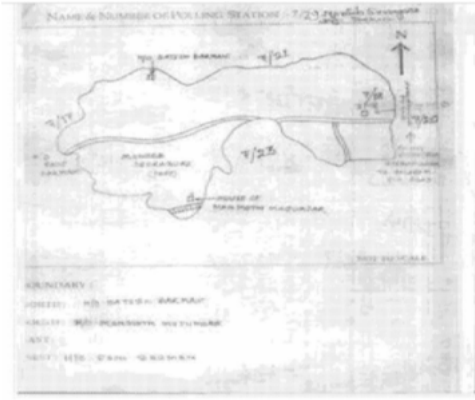

Nazri Naksha