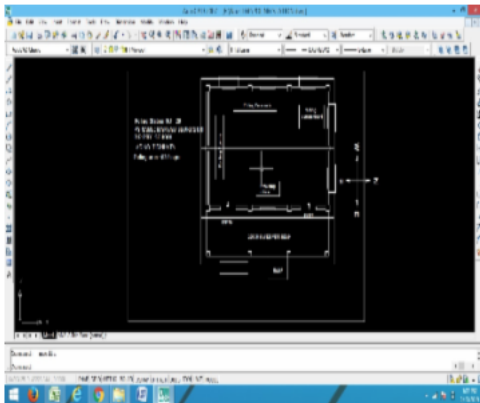

নির্বাচক নিবন্ধন আধিকারিকের স্বাক্ষর

Nazri Naksha

Google Map View

Polling Station Building Front View

Polling Station Front View

Cad View

Key MAP View

1 নাম : সুভদ্রা অধিকারী স্বামীর নাম: করুণা অধিকারী বাড়ির নং : n0004 বয়স : 61 লিঙ্গ : মহিলা	WB/01/007/093223	ফটো উপলব্ধ	2 নাম : কল্পনা অধিকারী স্বামীর নাম: দেবানন্দ অধিকারী বাড়ির নং : n0003 বয়স : 57 লিঙ্গ : মহিলা	RNL2712107	ফটো উপলব্ধ	3 নাম : সুভাষ অধিকারী স্বামীর নাম: সুভদ্রা অধিকারী বাড়ির নং : n0004 বয়স : 43 লিঙ্গ : পুরুষ	KRM1861715	ফটো উপলব্ধ
4 নাম : পিংকী অধিকারী (বর্মন) স্বামীর নাম: সুভাষ অধিকারী বাড়ির নং : n0004 বয়স : 34 লিঙ্গ : মহিলা	RNL1794643	ফটো উপলব্ধ	5 নাম : অলোক অধিকারী স্বামীর নাম: করুণা অধিকারী বাড়ির নং : n0003 বয়স : 37 লিঙ্গ : পুরুষ	KRM2590552	ফটো উপলব্ধ	6 নাম : মিনতী অধিকারী (বর্মন) স্বামীর নাম: নিগমানন্দ অধিকারী বাড়ির নং : n0006 বয়স : 38 লিঙ্গ : মহিলা	RNL1945419	ফটো উপলব্ধ
7 নাম : অশোক অধিকারী পিতার নাম: পূর্ণানন্দ অধিকারী বাড়ির নং : n0005 বয়স : 30 লিঙ্গ : পুরুষ	RNL1945161	ফটো উপলব্ধ	8 নাম : ঝর্ণা অধিকারী স্বামীর নাম: পূর্ণানন্দ অধিকারী বাড়ির নং : n0005 বয়স : 54 লিঙ্গ : মহিলা	WB/01/007/093373	ফটো উপলব্ধ	9 নাম : চন্দনা বর্মন পিতার নাম: দীনবন্ধু বর্মন বাড়ির নং : সেওড়াগুড়ী বয়স : 28 লিঙ্গ : মহিলা	TIH1982180	ফটো উপলব্ধ
10 নাম : নিগমানন্দ অধিকারী পিতার নাম: রাজেন্দ্র নাথ অধিকারী বাড়ির নং : n0006 বয়স : 48 লিঙ্গ : পুরুষ	WB/01/007/093111	ফটো উপলব্ধ	11 নাম : মুনমুন অধিকারী বর্মন স্বামীর নাম: মুকুল চন্দ্র বর্মন বাড়ির নং : n0523 বয়স : 30 লিঙ্গ : মহিলা	RNL2025351	ফটো উপলব্ধ	12 নাম : সুজন আলি পিতার নাম: ফরমান আলি বাড়ির নং : এন0248 বয়স : 25 লিঙ্গ : পুরুষ	RNL2638914	ফটো উপলব্ধ
13 নাম : আমিনুর আলী পিতার নাম: মজন আলি বাড়ির নং : নং288 বয়স : 25 লিঙ্গ : পুরুষ	RNL2638781	ফটো উপলব্ধ	14 নাম : রাহেনা বিবি স্বামীর নাম: সুজন আলি বাড়ির নং : নং248 বয়স : 24 লিঙ্গ : মহিলা	RNL2898443	ফটো উপলব্ধ	15 নাম : ফরমান আলী পিতার নাম: সোরাপ আলী বাড়ির নং : নং272 বয়স : 29 লিঙ্গ : পুরুষ	RNL2982445	ফটো উপলব্ধ
16 নাম : আলমিন আলী পিতার নাম: আবু বক্কর সিদ্দিক বাড়ির নং : নং268 বয়স : 23 লিঙ্গ : পুরুষ	RNL2982387	ফটো উপলব্ধ	17 নাম : মৌসুমী বিবি স্বামীর নাম: ফরিদুল আলি বাড়ির নং : নং277 বয়স : 25 লিঙ্গ : মহিলা	RNL3137726	ফটো উপলব্ধ	18 নাম : ফরিদুল আলি পিতার নাম: সোরাপ আলি বাড়ির নং : নং277 বয়স : 27 লিঙ্গ : পুরুষ	RNL2898377	ফটো উপলব্ধ
19 নাম : জাহাঙ্গির আলোম পিতার নাম: বেলাল হোসেন বাড়ির নং : নং271 বয়স : 25 লিঙ্গ : পুরুষ	RNL2898419	ফটো উপলব্ধ	20 নাম : আসরাফুল আলোম পিতার নাম: আজিজুল সেখ বাড়ির নং : নং443 বয়স : 22 লিঙ্গ : পুরুষ	RNL3066404	ফটো উপলব্ধ	21 নাম : সাহিদুল ইসলাম পিতার নাম: সাইফুর রহমান বাড়ির নং : নং291 বয়স : 26 লিঙ্গ : পুরুষ	RNL2898526	ফটো উপলব্ধ
22 নাম : জরিলা বিবি স্বামীর নাম: সাহিদুল ইসলাম বাড়ির নং : নং291 বয়স : 24 লিঙ্গ : মহিলা	RNL2982544	ফটো উপলব্ধ	23 নাম : রাজকুমার কাজী পিতার নাম: সুধীর চন্দ্র কাজী বাড়ির নং : n0007 বয়স : 39 লিঙ্গ : পুরুষ	RNL2289965	ফটো উপলব্ধ	24 নাম : নীরাবালা কাষী স্বামীর নাম: সুধীর কাষী বাড়ির নং : n0007 বয়স : 63 লিঙ্গ : মহিলা	WB/01/007/093396	ফটো উপলব্ধ
25 নাম : চন্দনা রায় পিতার নাম: রবীন্দ্র নাথ রায় বাড়ির নং : এন0007 বয়স : 35 লিঙ্গ : মহিলা	RNL1945039	ফটো উপলব্ধ	26 নাম : সুকুমার কাষী পিতার নাম: সুধীর কাষী বাড়ির নং : n0007 বয়স : 51 লিঙ্গ : পুরুষ	WB/01/007/093524	ফটো উপলব্ধ	27 নাম : সন্ধ্যা কাষী পিতার নাম: সুধীর চন্দ্র কাষী বাড়ির নং : n0007 বয়স : 35 লিঙ্গ : পুরুষ	RNL2074334	ফটো উপলব্ধ
28 নাম : প্রতিমা কাষী (অধিকারী) স্বামীর নাম: সুকুমার কাষী বাড়ির নং : n0007 বয়স : 37 লিঙ্গ : মহিলা	RNL1584648	ফটো উপলব্ধ	29 নাম : মর্জিনা খাতুন পিতার নাম: আজিজুর রহমান সেখ বাড়ির নং : নং273 বয়স : 29 লিঙ্গ : মহিলা	RNL2105526	ফটো উপলব্ধ	30 নাম : কুলছুম খাতুন পিতার নাম: মোহাম্মদ ইদ্রিশ সেখ বাড়ির নং : নং379 বয়স : 24 লিঙ্গ : মহিলা	RNL2898302	ফটো উপলব্ধ