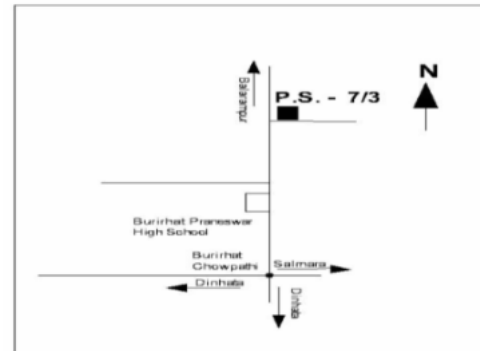

নির্বাচক নিবন্ধন আধিকারিকের স্বাক্ষর

Nazri Naksha

Google Map View

Polling Station Building Front View

Polling Station Front View

Cad View

Key MAP View

1 নাম : প্রমিলা (রায়) বর্মন স্বামীর নাম: মনোজ (রায়) বর্মন বাড়ির নং : না বয়স : 35 লিঙ্গ : মহিলা	RNL2552941 ফটো উপলব্ধ	2 নাম : শেফালী অধিকারী বর্মন স্বামীর নাম: দিলীপ বর্মন বাড়ির নং : n0191 বয়স : 38 লিঙ্গ : মহিলা	RNL1578517 ফটো উপলব্ধ	3 নাম : টুম্পা কর স্বামীর নাম: স্বদেশ চন্দ্র কর বাড়ির নং : n0176 বয়স : 35 লিঙ্গ : মহিলা	RNL1436690 ফটো উপলব্ধ
4 নাম : স্বদেশ চন্দ্র কর পিতার নাম: সন্তোষ কর বাড়ির নং : n0177 বয়স : 53 লিঙ্গ : পুরুষ	WB/01/007/003320 ফটো উপলব্ধ	5 নাম : মালতী কর স্বামীর নাম: সন্তোষ কর বাড়ির নং : n0175 বয়স : 71 লিঙ্গ : মহিলা	WB/01/007/003321 ফটো উপলব্ধ	6 নাম : চৈতালী গুহ (সোম) স্বামীর নাম: মিতু গুহ বাড়ির নং : n0046 বয়স : 41 লিঙ্গ : মহিলা	KRM2001675 ফটো উপলব্ধ
7 নাম : সায়ন গুহ পিতার নাম: মিতু গুহ বাড়ির নং : nং0046 বয়স : 22 লিঙ্গ : পুরুষ	RNL3057098 ফটো উপলব্ধ	8 নাম : মিতু গুহ পিতার নাম: গোপাল চন্দ্র গুহ বাড়ির নং : n0046 বয়স : 46 লিঙ্গ : পুরুষ	KRM1801174 ফটো উপলব্ধ	9 নাম : চন্দনা মহন্ত স্বামীর নাম: সুমিত মহন্ত বাড়ির নং : নং বয়স : 28 লিঙ্গ : মহিলা	RNL2867810 ফটো উপলব্ধ
10 নাম : পল্লবি মহন্ত স্বামীর নাম: অমিত মহন্ত বাড়ির নং : নং001 বয়স : 30 লিঙ্গ : মহিলা	IKL1788199 ফটো উপলব্ধ	11 নাম : দীপেন মহন্ত পিতার নাম: সুরেন্দ্র মহন্ত বাড়ির নং : n0001 বয়স : 53 লিঙ্গ : পুরুষ	WB/01/007/003261 ফটো উপলব্ধ	12 নাম : ভানু মহন্ত পিতার নাম: সুরেন্দ্র মহন্ত বাড়ির নং : n0001 বয়স : 57 লিঙ্গ : পুরুষ	WB/01/007/003105 ফটো উপলব্ধ
13 নাম : নন্দা মোহন্ত স্বামীর নাম: ভানু মহন্ত বাড়ির নং : n0001 বয়স : 48 লিঙ্গ : মহিলা	KRM2208130 ফটো উপলব্ধ	14 নাম : অভিজিৎ মহন্ত পিতার নাম: ভানু মহন্ত বাড়ির নং : নং001 বয়স : 24 লিঙ্গ : পুরুষ	RNL2867851 ফটো উপলব্ধ	15 নাম : প্রসেনজিৎ মহন্ত পিতার নাম: অক্ষয় চন্দ্র মহন্ত বাড়ির নং : না বয়স : 40 লিঙ্গ : পুরুষ	KRM2675213 ফটো উপলব্ধ
16 নাম : চিন্ময় মহন্ত পিতার নাম: নৃপেন মহন্ত বাড়ির নং : না বয়স : 21 লিঙ্গ : পুরুষ	RNL3174943 ফটো উপলব্ধ	17 নাম : চুমকী মোহন্ত স্বামীর নাম: নৃপেন মোহন্ত বাড়ির নং : n0001 বয়স : 38 লিঙ্গ : মহিলা	KRM2577864 ফটো উপলব্ধ	18 নাম : সুমিত মহন্ত পিতার নাম: অক্ষয় মহন্ত বাড়ির নং : না বয়স : 36 লিঙ্গ : পুরুষ	RNL1436443 ফটো উপলব্ধ
19 নাম : নৃপেন মহন্ত পিতার নাম: সুরেন্দ্র মহন্ত বাড়ির নং : n0001 বয়স : 55 লিঙ্গ : পুরুষ	WB/01/007/003380 ফটো উপলব্ধ	20 নাম : অমিত মহন্ত পিতার নাম: অক্ষয় মহন্ত বাড়ির নং : n0001 বয়স : 37 লিঙ্গ : পুরুষ	KRM2577740 ফটো উপলব্ধ	21 নাম : অক্ষয় চন্দ্র মহন্ত পিতার নাম: সুরেন্দ্র মহন্ত বাড়ির নং : n0001 বয়স : 65 লিঙ্গ : পুরুষ	RNL2698140 ফটো উপলব্ধ
22 নাম : সুনতী দত্ত স্বামীর নাম: রোহিনী দত্ত বাড়ির নং : n0116 বয়স : 69 লিঙ্গ : মহিলা	WB/01/007/003440 ফটো উপলব্ধ	23 নাম : মুক্তি দত্ত পিতার নাম: রোহিনী দত্ত বাড়ির নং : n0116 বয়স : 40 লিঙ্গ : মহিলা	KRM2577559 ফটো উপলব্ধ	24 নাম : টুম্পা সাহা দত্ত স্বামীর নাম: বিজয় দত্ত বাড়ির নং : NO172 বয়স : 27 লিঙ্গ : মহিলা	RNL2530863 ফটো উপলব্ধ
25 নাম : নিশা দত্ত স্বামীর নাম: নিত্যা দত্ত বাড়ির নং : n0132 বয়স : 61 লিঙ্গ : মহিলা	WB/01/007/003031 ফটো উপলব্ধ	26 নাম : বিজয় দত্ত পিতার নাম: নিত্যা চন্দ্র দত্ত বাড়ির নং : n0172 বয়স : 34 লিঙ্গ : পুরুষ	RNL1436328 ফটো উপলব্ধ	27 নাম : অনুকূলচন্দ্র দত্ত পিতার নাম: রমেশ দত্ত বাড়ির নং : n0065 বয়স : 76 লিঙ্গ : পুরুষ	WB/01/007/003569 ফটো উপলব্ধ
28 নাম : ঝুমা দত্ত পিতার নাম: অনুকূল চন্দ্র দত্ত বাড়ির নং : n0065 বয়স : 40 লিঙ্গ : মহিলা	KRM2674794 ফটো উপলব্ধ	29 নাম : নিত্যা দত্ত পিতার নাম: রমেশ দত্ত বাড়ির নং : n0132 বয়স : 66 লিঙ্গ : পুরুষ	WB/01/007/003069 ফটো উপলব্ধ	30 নাম : গৌতম দে পিতার নাম: গৌরাজ দে বাড়ির নং : N116 বয়স : 26 লিঙ্গ : পুরুষ	RNL2578698 ফটো উপলব্ধ