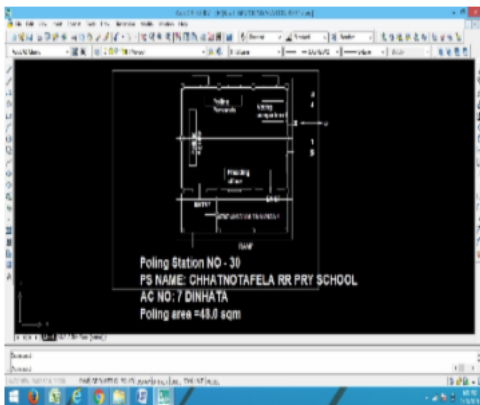

নির্বাচক নিবন্ধন আধিকারিকের স্বাক্ষর

Nazri Naksha

Google Map View

Polling Station Building Front View

Polling Station Front View

Cad View

Key MAP View

বিধানসভা নির্বাচনক্ষেত্রের নং, নাম : 7-দিনহাটা
ভাগ নং, নাম : 1-মনসেব শেওড়াগুড়ি (পূর্ব)