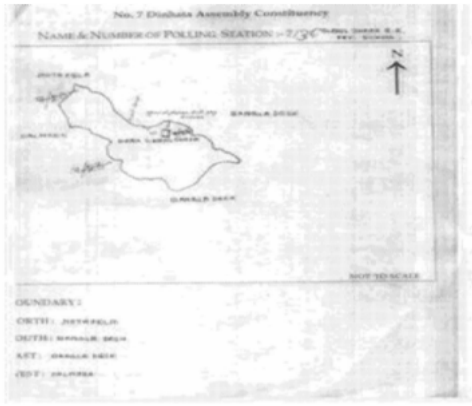

Nazri Naksha