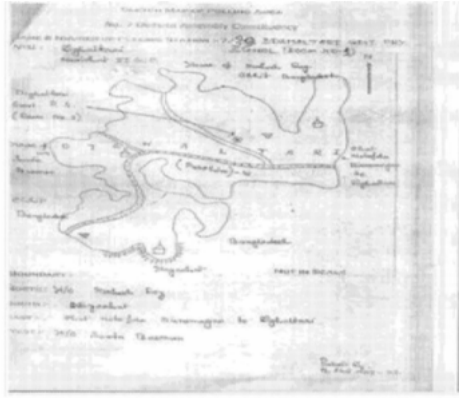

Nazri Naksha