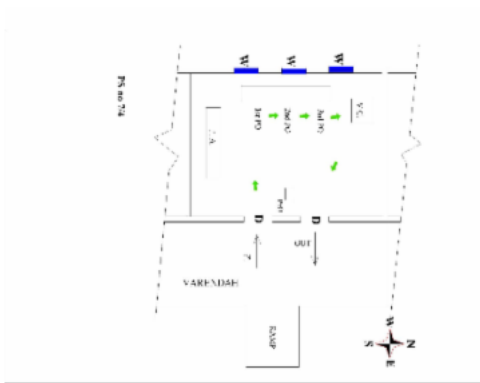

নির্বাচক নিবন্ধন আধিকারিকের স্বাক্ষর

Nazri Naksha

Google Map View

Polling Station Building Front View

Polling Station Front View

Cad View

Key MAP View

1 নাম : প্রবির অধিকারী পিতার নাম: জগদীশ অধিকারী বাড়ির নং : হুচার কুঠি বয়স : 28 লিঙ্গ : পুরুষ	RNL2456986 ফটো উপলব্ধ	2 নাম : নমিতা অধিকারী (বর্মন) স্বামীর নাম: প্রদীপ বর্মন বাড়ির নং : N0162 বয়স : 30 লিঙ্গ : মহিলা	RNL2578870 ফটো উপলব্ধ	3 নাম : রম্পা ঘোষ (আইচ) স্বামীর নাম: পরিমল আইচ বাড়ির নং : n0068 বয়স : 30 লিঙ্গ : মহিলা	RNL2065175 ফটো উপলব্ধ
4 নাম : রতন আইচ পিতার নাম: বাদল আইচ বাড়ির নং : n0068 বয়স : 38 লিঙ্গ : পুরুষ	KRM2674836 ফটো উপলব্ধ	5 নাম : চৈতী মুন্ডল আইচ স্বামীর নাম: রতন আইচ বাড়ির নং : কল্লর কেটুয়া বয়স : 22 লিঙ্গ : মহিলা	RNL3187424 ফটো উপলব্ধ	6 নাম : সুকমল আইচ পিতার নাম: বাদল আইচ বাড়ির নং : n0068 বয়স : 41 লিঙ্গ : পুরুষ	KRM2420586 ফটো উপলব্ধ
7 নাম : সৌভিক আইচ পিতার নাম: নির্মল আইচ বাড়ির নং : nং068 বয়স : 23 লিঙ্গ : পুরুষ	RNL2973469 ফটো উপলব্ধ	8 নাম : নিহার আইচ স্বামীর নাম: বাদল আইচ বাড়ির নং : n0068 বয়স : 76 লিঙ্গ : মহিলা	WB/01/007/003695 ফটো উপলব্ধ	9 নাম : টুম্পা দে (আইচ) স্বামীর নাম: সুকমল আইচ বাড়ির নং : n0068 বয়স : 35 লিঙ্গ : মহিলা	RNL1577956 ফটো উপলব্ধ
10 নাম : গৌরি আইচ স্বামীর নাম: নির্মল আইচ বাড়ির নং : n0068 বয়স : 22 লিঙ্গ : মহিলা	KRM2001709 ফটো উপলব্ধ	11 নাম : কমল আইচ পিতার নাম: বাদল আইচ বাড়ির নং : n0068 বয়স : 37 লিঙ্গ : পুরুষ	KRM2674844 ফটো উপলব্ধ	12 নাম : নির্মল আইচ পিতার নাম: বাদল আইচ বাড়ির নং : n0068 বয়স : 50 লিঙ্গ : পুরুষ	WB/01/007/003603 ফটো উপলব্ধ
13 নাম : পরিমল আইচ পিতার নাম: বাদল আইচ বাড়ির নং : n0068 বয়স : 38 লিঙ্গ : পুরুষ	RNL0008441 ফটো উপলব্ধ	14 নাম : সুজিত আইচ পিতার নাম: নির্মল আইচ বাড়ির নং : 213 বয়স : 21 লিঙ্গ : পুরুষ	RNL3239571 ফটো উপলব্ধ	15 নাম : মুকুল কর পিতার নাম: দীনেশ কর বাড়ির নং : n0013 বয়স : 65 লিঙ্গ : পুরুষ	RNL3255833 ফটো উপলব্ধ
16 নাম : পূর্ণিমা কর স্বামীর নাম: অজিত কর বাড়ির নং : n0014 বয়স : 64 লিঙ্গ : মহিলা	RNL3183258 ফটো উপলব্ধ	17 নাম : মলিন কর পিতার নাম: মনোরঞ্জন কর বাড়ির নং : n0032 বয়স : 57 লিঙ্গ : পুরুষ	WB/01/007/003272 ফটো উপলব্ধ	18 নাম : সুচিত্রা ধর (কর) স্বামীর নাম: মলিন কর বাড়ির নং : n0032 বয়স : 42 লিঙ্গ : মহিলা	RNL0008656 ফটো উপলব্ধ
19 নাম : দীপেশ কর পিতার নাম: বিশ্বজিৎ কর বাড়ির নং : n0012 বয়স : 29 লিঙ্গ : পুরুষ	RNL2190924 ফটো উপলব্ধ	20 নাম : সুবোধ কর পিতার নাম: শশীমোহন কর বাড়ির নং : n0014 বয়স : 76 লিঙ্গ : পুরুষ	RNL3292554 ফটো উপলব্ধ	21 নাম : সুবল কর পিতার নাম: সুরেশ কর বাড়ির নং : n0022 বয়স : 56 লিঙ্গ : পুরুষ	WB/01/007/003108 ফটো উপলব্ধ
22 নাম : সম্পা দাস কর স্বামীর নাম: চন্দন কর বাড়ির নং : nং029 বয়স : 26 লিঙ্গ : মহিলা	RNL2973501 ফটো উপলব্ধ	23 নাম : মিনু কর স্বামীর নাম: মুকুল কর বাড়ির নং : n0013 বয়স : 62 লিঙ্গ : মহিলা	KRM2207454 ফটো উপলব্ধ	24 নাম : শান্তি কর স্বামীর নাম: রমেন কর বাড়ির নং : n0014 বয়স : 48 লিঙ্গ : মহিলা	KRM1800911 ফটো উপলব্ধ
25 নাম : সোনামনি দাস (কর) স্বামীর নাম: আশীষ কর বাড়ির নং : n0031 বয়স : 32 লিঙ্গ : মহিলা	RNL1784107 ফটো উপলব্ধ	26 নাম : খোকন কর মায়ের নাম: রাধারানী কর বাড়ির নং : n0032 বয়স : 40 লিঙ্গ : পুরুষ	KRM2420578 ফটো উপলব্ধ	27 নাম : সুজয় কর পিতার নাম: চিত্তরঞ্জন কর বাড়ির নং : n0029 বয়স : 45 লিঙ্গ : পুরুষ	KRM2207447 ফটো উপলব্ধ
28 নাম : মুকুল কর স্বামীর নাম: নিরঞ্জন কর বাড়ির নং : n0031 বয়স : 69 লিঙ্গ : মহিলা	WB/01/007/003529 ফটো উপলব্ধ	29 নাম : প্রতিমা কর্মকার কর স্বামীর নাম: টুটন কর বাড়ির নং : nং 0014 বয়স : 28 লিঙ্গ : মহিলা	RNL2868222 ফটো উপলব্ধ	30 নাম : পিংকি দাস (কর) স্বামীর নাম: সুজিত চন্দ্র কর বাড়ির নং : n0014 বয়স : 27 লিঙ্গ : মহিলা	RNL2457018 ফটো উপলব্ধ