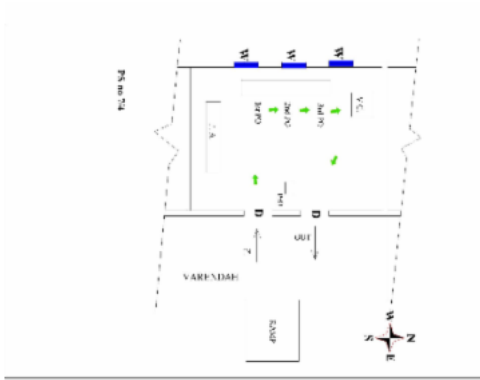

Nazri Naksha