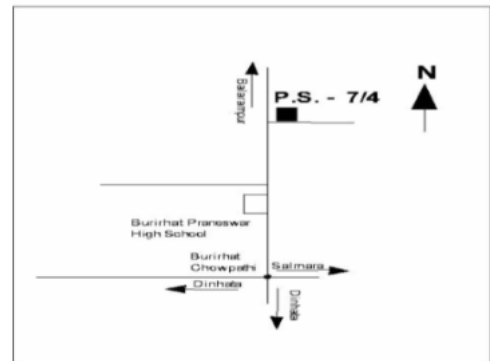

নির্বাচক নিবন্ধন আধিকারিকের স্বাক্ষর

Nazri Naksha

Google Map View

Polling Station Building Front View

Polling Station Front View

Cad View

Key MAP View

1 নাম : প্রবির অধিকারী পিতার নাম: জগদীশ অধিকারী বাড়ির নং : হুচার কুঠি বয়স : 28 লিঙ্গ : পুরুষ	RNL2456986 ফটো উপলব্ধ	2 নাম : নমিতা অধিকারী (বর্মন) স্বামীর নাম: প্রদীপ বর্মন বাড়ির নং : N0162 বয়স : 30 লিঙ্গ : মহিলা	RNL2578870 ফটো উপলব্ধ	3 নাম : রম্পা ঘোষ (আইচ) স্বামীর নাম: পরিমল আইচ বাড়ির নং : n0068 বয়স : 30 লিঙ্গ : মহিলা	RNL2065175 ফটো উপলব্ধ
4 নাম : রতন আইচ পিতার নাম: বাদল আইচ বাড়ির নং : n0068 বয়স : 38 লিঙ্গ : পুরুষ	KRM2674836 ফটো উপলব্ধ	5 নাম : চৈতী মুন্ডল আইচ স্বামীর নাম: রতন আইচ বাড়ির নং : কল্লর কেটুয়া বয়স : 22 লিঙ্গ : মহিলা	RNL3187424 ফটো উপলব্ধ	6 নাম : সুকমল আইচ পিতার নাম: বাদল আইচ বাড়ির নং : n0068 বয়স : 41 লিঙ্গ : পুরুষ	KRM2420586 ফটো উপলব্ধ
7 নাম : সৌভিক আইচ পিতার নাম: নির্মল আইচ বাড়ির নং : nং068 বয়স : 23 লিঙ্গ : পুরুষ	RNL2973469 ফটো উপলব্ধ	8 নাম : নিহার আইচ স্বামীর নাম: বাদল আইচ বাড়ির নং : n0068 বয়স : 76 লিঙ্গ : মহিলা	WB/01/007/003695 ফটো উপলব্ধ	9 নাম : টুম্পা দে (আইচ) স্বামীর নাম: সুকমল আইচ বাড়ির নং : n0068 বয়স : 35 লিঙ্গ : মহিলা	RNL1577956 ফটো উপলব্ধ
10 নাম : গৌরি আইচ স্বামীর নাম: নির্মল আইচ বাড়ির নং : n0068 বয়স : 22 লিঙ্গ : মহিলা	KRM2001709 ফটো উপলব্ধ	11 নাম : কমল আইচ পিতার নাম: বাদল আইচ বাড়ির নং : n0068 বয়স : 37 লিঙ্গ : পুরুষ	KRM2674844 ফটো উপলব্ধ	12 নাম : নির্মল আইচ পিতার নাম: বাদল আইচ বাড়ির নং : n0068 বয়স : 50 লিঙ্গ : পুরুষ	WB/01/007/003603 ফটো উপলব্ধ
13 নাম : পরিমল আইচ পিতার নাম: বাদল আইচ বাড়ির নং : n0068 বয়স : 38 লিঙ্গ : পুরুষ	RNL0008441 ফটো উপলব্ধ	14 নাম : সুজিত আইচ পিতার নাম: নির্মল আইচ বাড়ির নং : 213 বয়স : 21 লিঙ্গ : পুরুষ	RNL3239571 ফটো উপলব্ধ	15 নাম : মুকুল কর পিতার নাম: দীনেশ কর বাড়ির নং : n0013 বয়স : 65 লিঙ্গ : পুরুষ	RNL3255833 ফটো উপলব্ধ
16 নাম : পূর্ণিমা কর স্বামীর নাম: অজিত কর বাড়ির নং : n0014 বয়স : 64 লিঙ্গ : মহিলা	RNL3183258 ফটো উপলব্ধ	17 নাম : মলিন কর পিতার নাম: মনোরঞ্জন কর বাড়ির নং : n0032 বয়স : 57 লিঙ্গ : পুরুষ	WB/01/007/003272 ফটো উপলব্ধ	18 নাম : সুচিত্রা ধর (কর) স্বামীর নাম: মলিন কর বাড়ির নং : n0032 বয়স : 42 লিঙ্গ : মহিলা	RNL0008656 ফটো উপলব্ধ
19 নাম : দীপেশ কর পিতার নাম: বিশ্বজিৎ কর বাড়ির নং : n0012 বয়স : 29 লিঙ্গ : পুরুষ	RNL2190924 ফটো উপলব্ধ	20 নাম : সুবোধ কর পিতার নাম: শশীমোহন কর বাড়ির নং : n0014 বয়স : 76 লিঙ্গ : পুরুষ	RNL3292554 ফটো উপলব্ধ	21 নাম : সুবল কর পিতার নাম: সুরেশ কর বাড়ির নং : n0022 বয়স : 56 লিঙ্গ : পুরুষ	WB/01/007/003108 ফটো উপলব্ধ
22 নাম : সম্পা দাস কর স্বামীর নাম: চন্দন কর বাড়ির নং : nং029 বয়স : 26 লিঙ্গ : মহিলা	RNL2973501 ফটো উপলব্ধ	23 নাম : মিনু কর স্বামীর নাম: মুকুল কর বাড়ির নং : n0013 বয়স : 62 লিঙ্গ : মহিলা	KRM2207454 ফটো উপলব্ধ	24 নাম : শান্তি কর স্বামীর নাম: রমেন কর বাড়ির নং : n0014 বয়স : 48 লিঙ্গ : মহিলা	KRM1800911 ফটো উপলব্ধ
25 নাম : সোনামনি দাস (কর) স্বামীর নাম: আশীষ কর বাড়ির নং : n0031 বয়স : 32 লিঙ্গ : মহিলা	RNL1784107 ফটো উপলব্ধ	26 নাম : খোকন কর মায়ের নাম: রাধারানী কর বাড়ির নং : n0032 বয়স : 40 লিঙ্গ : পুরুষ	KRM2420578 ফটো উপলব্ধ	27 নাম : সুজয় কর পিতার নাম: চিত্তরঞ্জন কর বাড়ির নং : n0029 বয়স : 45 লিঙ্গ : পুরুষ	KRM2207447 ফটো উপলব্ধ
28 নাম : মুকুল কর স্বামীর নাম: নিরঞ্জন কর বাড়ির নং : n0031 বয়স : 69 লিঙ্গ : মহিলা	WB/01/007/003529 ফটো উপলব্ধ	29 নাম : প্রতিমা কর্মকার কর স্বামীর নাম: টুটন কর বাড়ির নং : nং 0014 বয়স : 28 লিঙ্গ : মহিলা	RNL2868222 ফটো উপলব্ধ	30 নাম : পিংকি দাস (কর) স্বামীর নাম: সুজিত চন্দ্র কর বাড়ির নং : n0014 বয়স : 27 লিঙ্গ : মহিলা	RNL2457018 ফটো উপলব্ধ