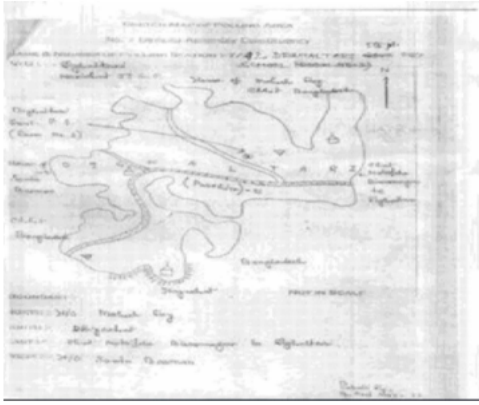

Nazri Naksha