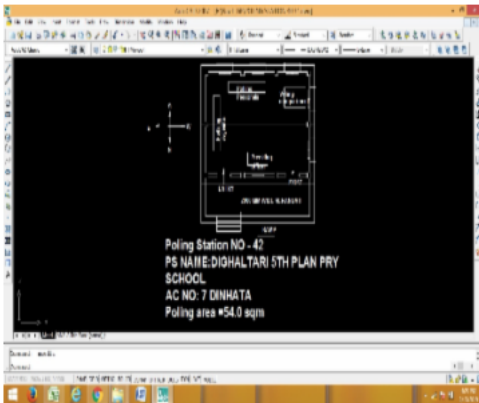

নির্বাচক নিবন্ধন আধিকারিকের স্বাক্ষর

Nazri Naksha

Google Map View

Polling Station Building Front View

Polling Station Front View

Cad View

Key MAP View

1 নাম : সেইফুল আলম হোসেন পিতার নাম: মমিনুর হোসেন বাড়ির নং : n0064 বয়স : 29 লিঙ্গ : পুরুষ	RNL2077527 ফটো উপলব্ধ	2 নাম : লুৎফা বিবি স্বামীর নাম: মমিনুর হোসেন বাড়ির নং : n0064 বয়স : 52 লিঙ্গ : মহিলা	WB/01/007/120564 ফটো উপলব্ধ	3 নাম : লাইলি (খাতুন) বিবি স্বামীর নাম: আতিয়ার রহমান বাড়ির নং : n0017 বয়স : 47 লিঙ্গ : মহিলা	RNL1693530 ফটো উপলব্ধ
4 নাম : শঙ্করী বর্মন পিতার নাম: নগেন্দ্র নাথ বর্মন বাড়ির নং : n0012 বয়স : 27 লিঙ্গ : মহিলা	RNL2466597 ফটো উপলব্ধ	5 নাম : খুশিদ আলম পিতার নাম: আকবাস উদ্দিন মিঞা বাড়ির নং : n0203 বয়স : 33 লিঙ্গ : পুরুষ	RNL1798057 ফটো উপলব্ধ	6 নাম : সাবানা পারভিন স্বামীর নাম: খুশিদ বাড়ির নং : দিঘলটারী বয়স : 22 লিঙ্গ : মহিলা	RNL3286689 ফটো উপলব্ধ
7 নাম : ওসমান আলি পিতার নাম: তনাইহাজি মিঞা বাড়ির নং : n0145 বয়স : 71 লিঙ্গ : পুরুষ	WB/01/007/120804 ফটো উপলব্ধ	8 নাম : বদিয়ার জামাল আলি পিতার নাম: আকবর আলি বাড়ির নং : n0128 বয়স : 51 লিঙ্গ : পুরুষ	RNL2724953 ফটো উপলব্ধ	9 নাম : আঞ্জু খাতুন বিবি স্বামীর নাম: ফিরোজ হোসেন বাড়ির নং : এন0136 বয়স : 29 লিঙ্গ : মহিলা	RNL2634269 ফটো উপলব্ধ
10 নাম : ফরহাদ হোসেন পিতার নাম: কাওসার আলি বাড়ির নং : n0136 বয়স : 56 লিঙ্গ : পুরুষ	WB/01/007/120388 ফটো উপলব্ধ	E 11 নাম : কাওসার আলি পিতার নাম: ওমরুল আলি বাড়ির নং : n0136 বয়স : 73 লিঙ্গ : পুরুষ	WB/01/007/120647 ফটো উপলব্ধ	12 নাম : পেয়ারা আলী পিতার নাম: বদিয়ার জামাল আলী বাড়ির নং : এন0128 বয়স : 25 লিঙ্গ : পুরুষ	RNL2634202 ফটো উপলব্ধ
13 নাম : ফিরোজ হোসেন পিতার নাম: কাওসার আলী বাড়ির নং : n0136 বয়স : 38 লিঙ্গ : পুরুষ	RNL1798248 ফটো উপলব্ধ	14 নাম : আনোয়ারা বিবি স্বামীর নাম: ফরহাদ হোসেন বাড়ির নং : n0136 বয়স : 39 লিঙ্গ : মহিলা	RNL2593283 ফটো উপলব্ধ	15 নাম : সেইদুল মিঞা পিতার নাম: ওসমান আলী বাড়ির নং : n0145 বয়স : 40 লিঙ্গ : পুরুষ	RNL1798263 ফটো উপলব্ধ
16 নাম : আলোয়া বিবি স্বামীর নাম: ওসমান মিঞা বাড়ির নং : n0145 বয়স : 61 লিঙ্গ : মহিলা	KRM1864214 ফটো উপলব্ধ	17 নাম : ফয়াদ হোসেন পিতার নাম: আবু কাউছার হোসেন বাড়ির নং : n0136 বয়স : 40 লিঙ্গ : পুরুষ	RNL0179622 ফটো উপলব্ধ	18 নাম : জোসনা বিবি পিতার নাম: ওসমান আলী বাড়ির নং : n0145 বয়স : 48 লিঙ্গ : মহিলা	RNL2915304 ফটো উপলব্ধ
19 নাম : আশনুর মিঞা পিতার নাম: ওসমান আলী বাড়ির নং : n0145 বয়স : 36 লিঙ্গ : পুরুষ	RNL1949098 ফটো উপলব্ধ	20 নাম : মমতাজ খাতুন বিবি স্বামীর নাম: ফয়াদ হোসেন বাড়ির নং : n0136 বয়স : 36 লিঙ্গ : মহিলা	RNL2077634 ফটো উপলব্ধ	21 নাম : ফরিদা খাতুন (বিবি) স্বামীর নাম: বদিয়ার জামাল আলী বাড়ির নং : n0128 বয়স : 36 লিঙ্গ : মহিলা	RNL1587773 ফটো উপলব্ধ
22 নাম : আনিপা খাতুন বিবি পিতার নাম: সেইদুল মিঞা বাড়ির নং : n0145 বয়স : 33 লিঙ্গ : মহিলা	RNL2077501 ফটো উপলব্ধ	23 নাম : হুমায়ুন রশিদ পিতার নাম: আবু কাওসার আলী বাড়ির নং : n0136 বয়স : 32 লিঙ্গ : পুরুষ	RNL1798412 ফটো উপলব্ধ	24 নাম : কুলচুম খাতুন বিবি স্বামীর নাম: হুমায়ুন রশিদ বাড়ির নং : এন0136 বয়স : 25 লিঙ্গ : মহিলা	RNL2634277 ফটো উপলব্ধ
25 নাম : আতিকুল রহমান পিতার নাম: মনচের আলী বাড়ির নং : n0122 বয়স : 29 লিঙ্গ : পুরুষ	RNL2077485 ফটো উপলব্ধ	26 নাম : সাহিনা খাতুন স্বামীর নাম: আজিজার রহমান বাড়ির নং : n0122 বয়স : 33 লিঙ্গ : মহিলা	RNL1949221 ফটো উপলব্ধ	27 নাম : মনতাজ আলী পিতার নাম: জয়নাল মিঞা বাড়ির নং : n0122 বয়স : 63 লিঙ্গ : পুরুষ	WB/01/007/120037 ফটো উপলব্ধ
28 নাম : জ্যাংলা বিবি স্বামীর নাম: মনতাজ হোসেন বাড়ির নং : n0122 বয়স : 57 লিঙ্গ : মহিলা	WB/01/007/120010 ফটো উপলব্ধ	29 নাম : মকলেস আলী পিতার নাম: হাতিয়ার রহমান বাড়ির নং : n0128 বয়স : 33 লিঙ্গ : পুরুষ	RNL1452440 ফটো উপলব্ধ	30 নাম : আজিজার রহমান পিতার নাম: মনচের আলি বাড়ির নং : n0122 বয়স : 39 লিঙ্গ : পুরুষ	RNL1452523 ফটো উপলব্ধ