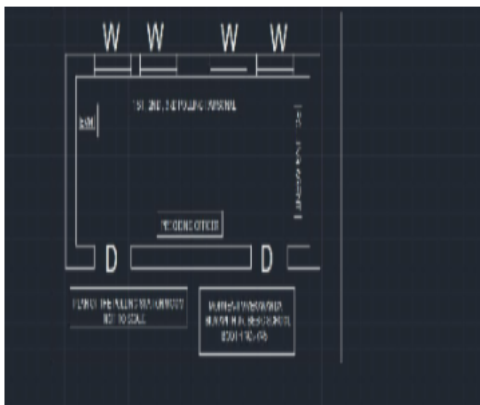

নির্বাচক নিবন্ধন আধিকারিকের স্বাক্ষর

Nazri Naksha

Google Map View

Polling Station Building Front View

Polling Station Front View

Cad View

Key MAP View

1 নাম : মায়্যা আর্ঘ্য পিতার নাম: ব্রজবাসী আর্ঘ্য বাড়ির নং : n0074 বয়স : 56 লিঙ্গ : মহিলা	WB/01/007/033313	ফটো উপলব্ধ	2 নাম : প্রতিমা রায় আর্ঘ্য স্বামীর নাম: রতন আর্ঘ্য বাড়ির নং : n0074 বয়স : 45 লিঙ্গ : মহিলা	KRM2582120	ফটো উপলব্ধ	3 নাম : সূর্যমোহন আর্ঘ্য পিতার নাম: বনবাসী আর্ঘ্য বাড়ির নং : n0134 বয়স : 89 লিঙ্গ : পুরুষ	WB/01/007/033336	ফটো উপলব্ধ
4 নাম : মুন্নি বিবি স্বামীর নাম: এনছার আলী মিঞা বাড়ির নং : n0134 বয়স : 48 লিঙ্গ : মহিলা	KRM1809763	ফটো উপলব্ধ	5 নাম : রতন আর্ঘ্য পিতার নাম: ব্রজবাসী আর্ঘ্য বাড়ির নং : n0074 বয়স : 61 লিঙ্গ : পুরুষ	WB/01/007/033505	ফটো উপলব্ধ	#2 6 নাম : রামু আর্ঘ্য পিতার নাম: রতন আর্ঘ্য বাড়ির নং : নং074 বয়স : 22 লিঙ্গ : পুরুষ	RNL3196169	ফটো উপলব্ধ
#2 7 নাম : রাখাল আঘ্য পিতার নাম: রতন আর্ঘ্য বাড়ির নং : নং074 বয়স : 20 লিঙ্গ : পুরুষ	RNL3270758	ফটো উপলব্ধ	8 নাম : মজিদুল মিঞা পিতার নাম: এনছার মিঞা বাড়ির নং : n0134 বয়স : 29 লিঙ্গ : পুরুষ	RNL2079697	ফটো উপলব্ধ	9 নাম : রতনা চাকী স্বামীর নাম: বিশ্বনাথ চাকী বাড়ির নং : n0075 বয়স : 69 লিঙ্গ : মহিলা	WB/01/007/033334	ফটো উপলব্ধ
10 নাম : বিশ্বনাথ চাকী পিতার নাম: কিষ্টমোহন চাকী বাড়ির নং : n0075 বয়স : 73 লিঙ্গ : পুরুষ	WB/01/007/033456	ফটো উপলব্ধ	11 নাম : আনন্দ চাকী পিতার নাম: বিশ্বনাথ চাকী বাড়ির নং : n0075 বয়স : 36 লিঙ্গ : পুরুষ	RNL0192021	ফটো উপলব্ধ	12 নাম : বিশ্বনাথ দাস পিতার নাম: পলান চন্দ্র দাস বাড়ির নং : n0022 বয়স : 36 লিঙ্গ : পুরুষ	RNL1376433	ফটো উপলব্ধ
13 নাম : অনিতা দাস স্বামীর নাম: মনোরঞ্জন দাস বাড়ির নং : n0023 বয়স : 55 লিঙ্গ : মহিলা	WB/01/007/033410	ফটো উপলব্ধ	14 নাম : নন্দিনী দাস স্বামীর নাম: টনক দাস বাড়ির নং : n0197 বয়স : 28 লিঙ্গ : মহিলা	RNL2594356	ফটো উপলব্ধ	15 নাম : মমতা দাস স্বামীর নাম: সঞ্জিত চন্দ্র দাস বাড়ির নং : n0022 বয়স : 34 লিঙ্গ : মহিলা	RNL1589019	ফটো উপলব্ধ
16 নাম : সাবিত্রী বর্মন স্বামীর নাম: ক্ষিতীশ চন্দ্র বর্মন বাড়ির নং : n0022 বয়স : 42 লিঙ্গ : মহিলা	KRM2007870	ফটো উপলব্ধ	17 নাম : রাকেশ বর্মন মায়ের নাম: সাবিত্রী বর্মন বাড়ির নং : 75 বয়স : 24 লিঙ্গ : পুরুষ	RNL3118130	ফটো উপলব্ধ	18 নাম : মান্নিপ দাস (সরকার) স্বামীর নাম: ঝন্টু চন্দ্র দাস বাড়ির নং : n0197 বয়স : 29 লিঙ্গ : মহিলা	RNL2468478	ফটো উপলব্ধ
19 নাম : টনক দাস পিতার নাম: হারান দাস বাড়ির নং : n0197 বয়স : 31 লিঙ্গ : পুরুষ	RNL2079333	ফটো উপলব্ধ	20 নাম : বানী দাস স্বামীর নাম: হারান দাস বাড়ির নং : n0197 বয়স : 66 লিঙ্গ : মহিলা	WB/01/007/033366	ফটো উপলব্ধ	21 নাম : রতন দাস পিতার নাম: হারান দাস বাড়ির নং : n0197 বয়স : 29 লিঙ্গ : পুরুষ	RNL2201929	ফটো উপলব্ধ
22 নাম : সঞ্জিত চন্দ্র দাস পিতার নাম: পলান চন্দ্র দাস বাড়ির নং : n0022 বয়স : 44 লিঙ্গ : পুরুষ	KRM2532562	ফটো উপলব্ধ	23 নাম : ঝন্টু চন্দ্র দাস পিতার নাম: হারান চন্দ্র দাস বাড়ির নং : n0197 বয়স : 43 লিঙ্গ : পুরুষ	RNL1588938	ফটো উপলব্ধ	24 নাম : প্রতিমা দাস স্বামীর নাম: প্রদীপ দাস বাড়ির নং : নং022 বয়স : 31 লিঙ্গ : মহিলা	TIH1694553	ফটো উপলব্ধ
25 নাম : মিন্টু দাস মায়ের নাম: বানী দাস বাড়ির নং : n0197 বয়স : 36 লিঙ্গ : পুরুষ	RNL1453927	ফটো উপলব্ধ	26 নাম : রঞ্জয় দেব পিতার নাম: পরিতোষ দেব বাড়ির নং : n0062 বয়স : 36 লিঙ্গ : পুরুষ	RNL1376474	ফটো উপলব্ধ	27 নাম : সঞ্জয় দেব পিতার নাম: সন্তোষ দেব বাড়ির নং : n0063 বয়স : 36 লিঙ্গ : পুরুষ	RNL1376540	ফটো উপলব্ধ
28 নাম : অলকা বর্মন(কাজী) স্বামীর নাম: ধর্জেন্দ্র নাথ বর্মন বাড়ির নং : n0063 বয়স : 46 লিঙ্গ : মহিলা	KRM2214641	ফটো উপলব্ধ	29 নাম : ধৌলি মহন্ত স্বামীর নাম: বিনয় মহন্ত বাড়ির নং : n0063 বয়স : 41 লিঙ্গ : মহিলা	KRM2582187	ফটো উপলব্ধ	30 নাম : টুম্পা রায় দেব স্বামীর নাম: সঞ্জয় দেব বাড়ির নং : নং063 বয়স : 27 লিঙ্গ : মহিলা	RNL2931111	ফটো উপলব্ধ