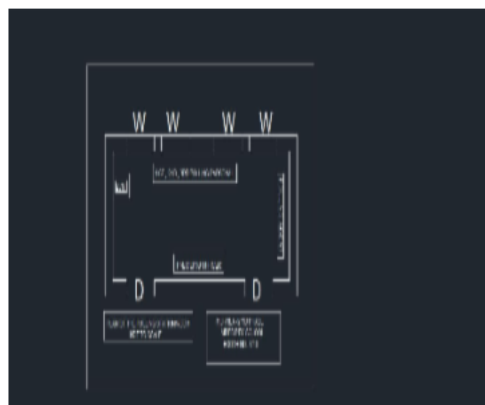

নির্বাচক নিবন্ধন আধিকারিকের স্বাক্ষর

Nazri Naksha

Google Map View

Polling Station Building Front View

Polling Station Front View

Cad View

Key MAP View

1 নাম : চন্দনা (রায়) বর্মন স্বামীর নাম: সুভাষ বর্মন বাড়ির নং : n0251 বয়স : 37 লিঙ্গ : মহিলা	KRM2677433 ফটো উপলব্ধ	2 নাম : শিবেন্দ্রনাথ অধিকারী পিতার নাম: ধরনীকান্ত অধিকারী বাড়ির নং : n0212 বয়স : 53 লিঙ্গ : পুরুষ	KRM1815497 ফটো উপলব্ধ	3 নাম : কাশীকান্ত কোণ্ডার পিতার নাম: রবিরাম কোণ্ডার বাড়ির নং : n0081 বয়স : 62 লিঙ্গ : পুরুষ	WB/01/007/036074 ফটো উপলব্ধ
4 নাম : জ্যোৎস্না অধিকারী স্বামীর নাম: অমল্য অধিকারী বাড়ির নং : n0081 বয়স : 73 লিঙ্গ : মহিলা	WB/01/007/036256 ফটো উপলব্ধ	5 নাম : বলরাম অধিকারী পিতার নাম: হলেশ্বর অধিকারী বাড়ির নং : n0210 বয়স : 58 লিঙ্গ : পুরুষ	WB/01/007/039317 ফটো উপলব্ধ	6 নাম : মনু চন্দ্র অধিকারী পিতার নাম: রবীন্দ্র নাথ অধিকারী বাড়ির নং : n0209 বয়স : 66 লিঙ্গ : পুরুষ	WB/01/007/039054 ফটো উপলব্ধ
7 নাম : প্রতিমা অধিকারী স্বামীর নাম: নারায়ন অধিকারী বাড়ির নং : n0217 বয়স : 43 লিঙ্গ : মহিলা	KRM2215283 ফটো উপলব্ধ	8 নাম : তপন কুমার গোস্বামী পিতার নাম: শঙ্কর গোস্বামী বাড়ির নং : n0081 বয়স : 45 লিঙ্গ : পুরুষ	KRM2532653 ফটো উপলব্ধ	9 নাম : প্রভাতী অধিকারী বর্মন স্বামীর নাম: গনেশ অধিকারী বাড়ির নং : n0202 বয়স : 33 লিঙ্গ : মহিলা	RNL1801174 ফটো উপলব্ধ
10 নাম : কনিকা অধিকারী স্বামীর নাম: অমল অধিকারী বাড়ির নং : n0204 বয়স : 57 লিঙ্গ : মহিলা	RNL3105459 ফটো উপলব্ধ	11 নাম : রাকেশ অধিকারী পিতার নাম: অমল অধিকারী বাড়ির নং : n0300 বয়স : 27 লিঙ্গ : পুরুষ	RNL2555274 ফটো উপলব্ধ	12 নাম : মাস্পী রায় স্বামীর নাম: রাকেশ অধিকারী বাড়ির নং : না বয়স : 24 লিঙ্গ : মহিলা	RNL3200920 ফটো উপলব্ধ
13 নাম : হেমল অধিকারী পিতার নাম: রবীন্দ্র নাথ অধিকারী বাড়ির নং : n0203 বয়স : 66 লিঙ্গ : পুরুষ	WB/01/007/039096 ফটো উপলব্ধ	14 নাম : অমল অধিকারী পিতার নাম: রবীন্দ্র নাথ অধিকারী বাড়ির নং : n0204 বয়স : 63 লিঙ্গ : পুরুষ	WB/01/007/039331 ফটো উপলব্ধ	15 নাম : শ্রাবনী নারায়ণ পিতার নাম: মদন কুমার নারায়ণ বাড়ির নং : এন0021 বয়স : 23 লিঙ্গ : মহিলা	WII2272946 ফটো উপলব্ধ
16 নাম : নিরঞ্জন অধিকারী পিতার নাম: নিমল অধিকারী বাড়ির নং : n0206 বয়স : 38 লিঙ্গ : পুরুষ	KRM2678084 ফটো উপলব্ধ	17 নাম : হেমন্তকুমার অধিকারী পিতার নাম: ভুবনমোহন অধিকারী বাড়ির নং : n0202 বয়স : 71 লিঙ্গ : পুরুষ	WB/01/007/039222 ফটো উপলব্ধ	18 নাম : সাবিত্রী অধিকারী স্বামীর নাম: হেমন্তকুমার অধিকারী বাড়ির নং : n0202 বয়স : 66 লিঙ্গ : মহিলা	WB/01/007/039138 ফটো উপলব্ধ
19 নাম : গনেশ অধিকারী পিতার নাম: হেমন্ত কুমার অধিকারী বাড়ির নং : n0202 বয়স : 41 লিঙ্গ : পুরুষ	KRM2677995 ফটো উপলব্ধ	20 নাম : নিউটন অধিকারী পিতার নাম: হেমল অধিকারী বাড়ির নং : n0203 বয়স : 29 লিঙ্গ : পুরুষ	RNL2079994 ফটো উপলব্ধ	21 নাম : পরিমল অধিকারী পিতার নাম: বিপিন অধিকারী বাড়ির নং : n0205 বয়স : 51 লিঙ্গ : পুরুষ	WB/01/007/039037 ফটো উপলব্ধ
22 নাম : দীপন অধিকারী স্বামীর নাম: হেমল অধিকারী বাড়ির নং : n0203 বয়স : 51 লিঙ্গ : মহিলা	WB/01/007/039333 ফটো উপলব্ধ	23 নাম : নিরবলা অধিকারী স্বামীর নাম: বিপিন অধিকারী বাড়ির নং : n0205 বয়স : 79 লিঙ্গ : মহিলা	WB/01/007/039326 ফটো উপলব্ধ	24 নাম : মালতি অধিকারী স্বামীর নাম: মহানন্দ অধিকারী বাড়ির নং : n0210 বয়স : 63 লিঙ্গ : মহিলা	WB/01/007/039390 ফটো উপলব্ধ
25 নাম : কার্তিক অধিকারী পিতার নাম: হেমন্ত কুমার অধিকারী বাড়ির নং : n0202 বয়স : 41 লিঙ্গ : পুরুষ	KRM2215309 ফটো উপলব্ধ	26 নাম : নির্মল অধিকারী পিতার নাম: বিপিন অধিকারী বাড়ির নং : n0206 বয়স : 61 লিঙ্গ : পুরুষ	WB/01/007/039332 ফটো উপলব্ধ	27 নাম : সীতেশ্বরী অধিকারী স্বামীর নাম: রবীন্দ্র অধিকারী বাড়ির নং : n0209 বয়স : 90 লিঙ্গ : মহিলা	WB/01/007/039020 ফটো উপলব্ধ
28 নাম : নারায়ন অধিকারী পিতার নাম: হরি অধিকারী বাড়ির নং : n0213 বয়স : 47 লিঙ্গ : পুরুষ	KRM1621093 ফটো উপলব্ধ	29 নাম : নারায়ন অধিকারী পিতার নাম: হেমন্ত অধিকারী বাড়ির নং : n0203 বয়স : 35 লিঙ্গ : পুরুষ	RNL1454396 ফটো উপলব্ধ	30 নাম : দিল্লী অধিকারী স্বামীর নাম: মনু চন্দ্র অধিকারী বাড়ির নং : n0209 বয়স : 63 লিঙ্গ : মহিলা	WB/01/007/039086 ফটো উপলব্ধ