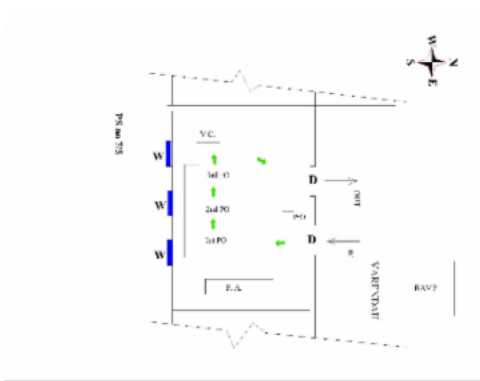

Cad View

Key MAP View