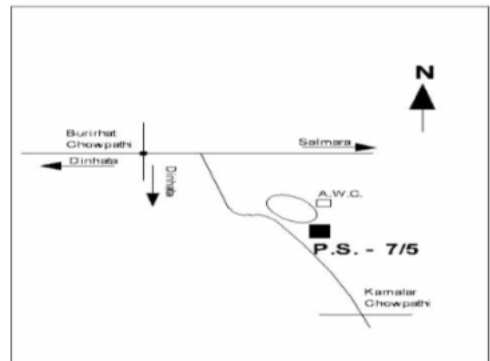

Cad View

Key MAP View