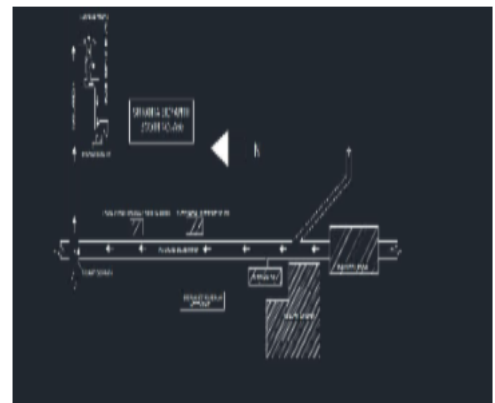

নির্বাচক নিবন্ধন আধিকারিকের স্বাক্ষর

Nazri Naksha

Google Map View

Polling Station Building Front View

Polling Station Front View

Cad View

Key MAP View

1 নাম : রবিউল আলী পিতার নাম: নওসের আলী বাড়ির নং : নং 08 বয়স : 23 লিঙ্গ : পুরুষ	RNL3006160 ফটো উপলব্ধ	2 নাম : শাহজাহান মিয়া পিতার নাম: জনাব আলী মিয়া বাড়ির নং : n0008 বয়স : 50 লিঙ্গ : পুরুষ	RNL2718906 ফটো উপলব্ধ	3 নাম : মর্জিনা বিবি স্বামীর নাম: শাহজাহান মিয়া বাড়ির নং : n0008 বয়স : 30 লিঙ্গ : মহিলা	KRM2581031 ফটো উপলব্ধ
4 নাম : রাহুল আলী পিতার নাম: নওসের আলী বাড়ির নং : n0008 বয়স : 31 লিঙ্গ : পুরুষ	RNL1802826 ফটো উপলব্ধ	5 নাম : তাছিমা বিবি স্বামীর নাম: মনসের আলী মিয়া বাড়ির নং : n0008 বয়স : 33 লিঙ্গ : মহিলা	RNL1802693 ফটো উপলব্ধ	6 নাম : আব্বাক্কর আলী পিতার নাম: জনাব আলী বাড়ির নং : n0008 বয়স : 40 লিঙ্গ : পুরুষ	KRM2423739 ফটো উপলব্ধ
7 নাম : মহঃ সাহা আলম মিয়া পিতার নাম: মহঃ জনাব আলী মিয়া বাড়ির নং : n0008 বয়স : 42 লিঙ্গ : পুরুষ	KRM2213213 ফটো উপলব্ধ	8 নাম : মোঃ কাওসার আলম পিতার নাম: জনাব আলী মিয়া বাড়ির নং : n0008 বয়স : 51 লিঙ্গ : পুরুষ	RNL2718294 ফটো উপলব্ধ	9 নাম : আজিজুন নেছা (বিবি) স্বামীর নাম: মোঃ কাওসার আলম বাড়ির নং : n0008 বয়স : 45 লিঙ্গ : মহিলা	KRM2213221 ফটো উপলব্ধ
10 নাম : নওসের আলী পিতার নাম: জনাব আলী বাড়ির নং : n0008 বয়স : 59 লিঙ্গ : পুরুষ	RNL2718203 ফটো উপলব্ধ	11 নাম : এনছার আলী পিতার নাম: জনাব আলী মিয়া বাড়ির নং : n0008 বয়স : 37 লিঙ্গ : পুরুষ	KRM2677268 ফটো উপলব্ধ	12 নাম : মনসের আলী পিতার নাম: জনাব আলী বাড়ির নং : n0008 বয়স : 53 লিঙ্গ : পুরুষ	RNL2719003 ফটো উপলব্ধ
13 নাম : খাইরুল ইসলাম পিতার নাম: মোঃ কাওসার আলম বাড়ির নং : N0008 বয়স : 26 লিঙ্গ : পুরুষ	RNL2560811 ফটো উপলব্ধ	14 নাম : রমজান আলী পিতার নাম: নওসের আলী বাড়ির নং : নং08 বয়স : 22 লিঙ্গ : পুরুষ	RNL3067725 ফটো উপলব্ধ	15 নাম : রোসনা বিবি স্বামীর নাম: নওসের আলী বাড়ির নং : n0008 বয়স : 49 লিঙ্গ : মহিলা	RNL2718211 ফটো উপলব্ধ
16 নাম : রোস্তুম আলী পিতার নাম: নওসের আলী বাড়ির নং : N008 বয়স : 26 লিঙ্গ : পুরুষ	RNL2560837 ফটো উপলব্ধ	17 নাম : আমিরুল ইসলাম পিতার নাম: কাওসার আলম বাড়ির নং : নং008 বয়স : 25 লিঙ্গ : পুরুষ	RNL2938744 ফটো উপলব্ধ	18 নাম : মকিরন বিবি স্বামীর নাম: কাশেম আলী মিয়া বাড়ির নং : n0084 বয়স : 41 লিঙ্গ : মহিলা	KRM2423689 ফটো উপলব্ধ
19 নাম : কাসেম আলী মিয়া পিতার নাম: মিয়াউদ্দিন মিয়া বাড়ির নং : n0084 বয়স : 62 লিঙ্গ : পুরুষ	RNL2718252 ফটো উপলব্ধ	20 নাম : এলোমা খাতুন স্বামীর নাম: জয়নাল মিয়া বাড়ির নং : 26 বয়স : 30 লিঙ্গ : মহিলা	RNL2820710 ফটো উপলব্ধ	21 নাম : হামিদা খাতুন স্বামীর নাম: মিজানুর রহমান বাড়ির নং : না বয়স : 26 লিঙ্গ : মহিলা	RNL2657336 ফটো উপলব্ধ
22 নাম : মুন্নি খাতুন পিতার নাম: ফজরুল মিয়া বাড়ির নং : না বয়স : 26 লিঙ্গ : মহিলা	RNL3067675 ফটো উপলব্ধ	23 নাম : সোমেন ঘোষ পিতার নাম: ভূপতি ঘোষ বাড়ির নং : n0153 বয়স : 39 লিঙ্গ : পুরুষ	RNL1695998 ফটো উপলব্ধ	24 নাম : রত্না ঘোষ স্বামীর নাম: স্বপন ঘোষ বাড়ির নং : n0144 বয়স : 38 লিঙ্গ : মহিলা	RNL2081529 ফটো উপলব্ধ
25 নাম : স্বপন ঘোষ পিতার নাম: ভূপতি ঘোষ বাড়ির নং : n0144 বয়স : 39 লিঙ্গ : পুরুষ	KRM2213874 ফটো উপলব্ধ	26 নাম : অনিমা ঘোষ স্বামীর নাম: সোমেন ঘোষ বাড়ির নং : n0144 বয়স : 31 লিঙ্গ : মহিলা	RNL1802677 ফটো উপলব্ধ	27 নাম : মনোজিৎ ঘোষ পিতার নাম: রেবতী ঘোষ বাড়ির নং : n0146 বয়স : 28 লিঙ্গ : পুরুষ	RNL2203008 ফটো উপলব্ধ
28 নাম : মনজয় ঘোষ পিতার নাম: নীল রতন ঘোষ বাড়ির নং : নং148 বয়স : 24 লিঙ্গ : পুরুষ	RNL2938553 ফটো উপলব্ধ	29 নাম : রেবতীচন্দ্র ঘোষ পিতার নাম: ভূপতিচন্দ্র ঘোষ বাড়ির নং : n0146 বয়স : 54 লিঙ্গ : পুরুষ	WB/01/007/027518 ফটো উপলব্ধ	30 নাম : সুধাবালা ঘোষ স্বামীর নাম: ভূপতিচন্দ্র ঘোষ বাড়ির নং : n0145 বয়স : 73 লিঙ্গ : মহিলা	WB/01/007/027173 ফটো উপলব্ধ