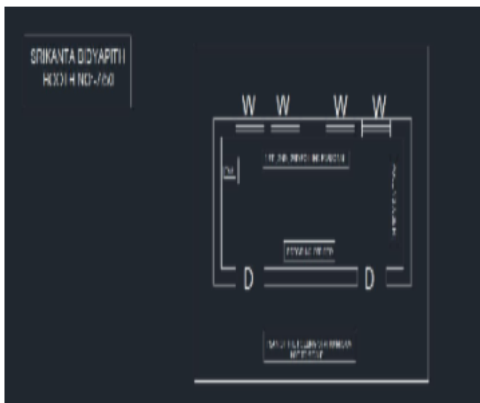

নির্বাচক নিবন্ধন আধিকারিকের স্বাক্ষর

Nazri Naksha

Google Map View

Polling Station Building Front View

Polling Station Front View

Cad View

Key MAP View

1 নাম : রবিউল আলী পিতার নাম: নওসের আলী বাড়ির নং : নং 08 বয়স : 23 লিঙ্গ : পুরুষ	RNL3006160 ফটো উপলব্ধ	2 নাম : শাহজাহান মিয়া পিতার নাম: জনাব আলী মিয়া বাড়ির নং : n0008 বয়স : 50 লিঙ্গ : পুরুষ	RNL2718906 ফটো উপলব্ধ	3 নাম : মর্জিনা বিবি স্বামীর নাম: শাহজাহান মিয়া বাড়ির নং : n0008 বয়স : 30 লিঙ্গ : মহিলা	KRM2581031 ফটো উপলব্ধ
4 নাম : রাহুল আলী পিতার নাম: নওসের আলী বাড়ির নং : n0008 বয়স : 31 লিঙ্গ : পুরুষ	RNL1802826 ফটো উপলব্ধ	5 নাম : তাছিমা বিবি স্বামীর নাম: মনসের আলী মিয়া বাড়ির নং : n0008 বয়স : 33 লিঙ্গ : মহিলা	RNL1802693 ফটো উপলব্ধ	6 নাম : আব্বাক্কর আলী পিতার নাম: জনাব আলী বাড়ির নং : n0008 বয়স : 40 লিঙ্গ : পুরুষ	KRM2423739 ফটো উপলব্ধ
7 নাম : মহঃ সাহা আলম মিয়া পিতার নাম: মহঃ জনাব আলী মিয়া বাড়ির নং : n0008 বয়স : 42 লিঙ্গ : পুরুষ	KRM2213213 ফটো উপলব্ধ	8 নাম : মোঃ কাওসার আলম পিতার নাম: জনাব আলী মিয়া বাড়ির নং : n0008 বয়স : 51 লিঙ্গ : পুরুষ	RNL2718294 ফটো উপলব্ধ	9 নাম : আজিজুন নেছা (বিবি) স্বামীর নাম: মোঃ কাওসার আলম বাড়ির নং : n0008 বয়স : 45 লিঙ্গ : মহিলা	KRM2213221 ফটো উপলব্ধ
10 নাম : নওসের আলী পিতার নাম: জনাব আলী বাড়ির নং : n0008 বয়স : 59 লিঙ্গ : পুরুষ	RNL2718203 ফটো উপলব্ধ	11 নাম : এনছার আলী পিতার নাম: জনাব আলী মিয়া বাড়ির নং : n0008 বয়স : 37 লিঙ্গ : পুরুষ	KRM2677268 ফটো উপলব্ধ	12 নাম : মনসের আলী পিতার নাম: জনাব আলী বাড়ির নং : n0008 বয়স : 53 লিঙ্গ : পুরুষ	RNL2719003 ফটো উপলব্ধ
13 নাম : খাইরুল ইসলাম পিতার নাম: মোঃ কাওসার আলম বাড়ির নং : N0008 বয়স : 26 লিঙ্গ : পুরুষ	RNL2560811 ফটো উপলব্ধ	14 নাম : রমজান আলী পিতার নাম: নওসের আলী বাড়ির নং : নং08 বয়স : 22 লিঙ্গ : পুরুষ	RNL3067725 ফটো উপলব্ধ	15 নাম : রোসনা বিবি স্বামীর নাম: নওসের আলী বাড়ির নং : n0008 বয়স : 49 লিঙ্গ : মহিলা	RNL2718211 ফটো উপলব্ধ
16 নাম : রোস্তুম আলী পিতার নাম: নওসের আলী বাড়ির নং : N008 বয়স : 26 লিঙ্গ : পুরুষ	RNL2560837 ফটো উপলব্ধ	17 নাম : আমিরুল ইসলাম পিতার নাম: কাওসার আলম বাড়ির নং : নং008 বয়স : 25 লিঙ্গ : পুরুষ	RNL2938744 ফটো উপলব্ধ	18 নাম : মকিরন বিবি স্বামীর নাম: কাশেম আলী মিয়া বাড়ির নং : n0084 বয়স : 41 লিঙ্গ : মহিলা	KRM2423689 ফটো উপলব্ধ
19 নাম : কাসেম আলী মিয়া পিতার নাম: মিয়াউদ্দিন মিয়া বাড়ির নং : n0084 বয়স : 62 লিঙ্গ : পুরুষ	RNL2718252 ফটো উপলব্ধ	20 নাম : এলোমা খাতুন স্বামীর নাম: জয়নাল মিয়া বাড়ির নং : 26 বয়স : 30 লিঙ্গ : মহিলা	RNL2820710 ফটো উপলব্ধ	21 নাম : হামিদা খাতুন স্বামীর নাম: মিজানুর রহমান বাড়ির নং : না বয়স : 26 লিঙ্গ : মহিলা	RNL2657336 ফটো উপলব্ধ
22 নাম : মুন্নি খাতুন পিতার নাম: ফজরুল মিয়া বাড়ির নং : না বয়স : 26 লিঙ্গ : মহিলা	RNL3067675 ফটো উপলব্ধ	23 নাম : সোমেন ঘোষ পিতার নাম: ভূপতি ঘোষ বাড়ির নং : n0153 বয়স : 39 লিঙ্গ : পুরুষ	RNL1695998 ফটো উপলব্ধ	24 নাম : রত্না ঘোষ স্বামীর নাম: স্বপন ঘোষ বাড়ির নং : n0144 বয়স : 38 লিঙ্গ : মহিলা	RNL2081529 ফটো উপলব্ধ
25 নাম : স্বপন ঘোষ পিতার নাম: ভূপতি ঘোষ বাড়ির নং : n0144 বয়স : 39 লিঙ্গ : পুরুষ	KRM2213874 ফটো উপলব্ধ	26 নাম : অনিমা ঘোষ স্বামীর নাম: সোমেন ঘোষ বাড়ির নং : n0144 বয়স : 31 লিঙ্গ : মহিলা	RNL1802677 ফটো উপলব্ধ	27 নাম : মনোজিৎ ঘোষ পিতার নাম: রেবতী ঘোষ বাড়ির নং : n0146 বয়স : 28 লিঙ্গ : পুরুষ	RNL2203008 ফটো উপলব্ধ
28 নাম : মনজয় ঘোষ পিতার নাম: নীল রতন ঘোষ বাড়ির নং : নং148 বয়স : 24 লিঙ্গ : পুরুষ	RNL2938553 ফটো উপলব্ধ	29 নাম : রেবতীচন্দ্র ঘোষ পিতার নাম: ভূপতিচন্দ্র ঘোষ বাড়ির নং : n0146 বয়স : 54 লিঙ্গ : পুরুষ	WB/01/007/027518 ফটো উপলব্ধ	30 নাম : সুধাবালা ঘোষ স্বামীর নাম: ভূপতিচন্দ্র ঘোষ বাড়ির নং : n0145 বয়স : 73 লিঙ্গ : মহিলা	WB/01/007/027173 ফটো উপলব্ধ