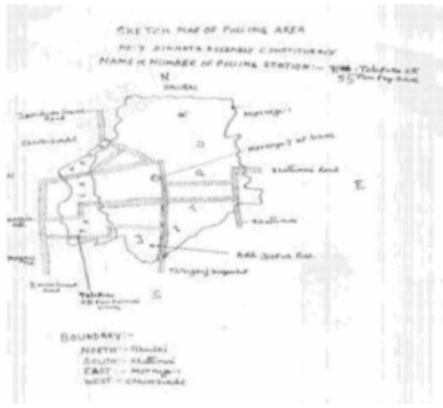

Nazri Naksha