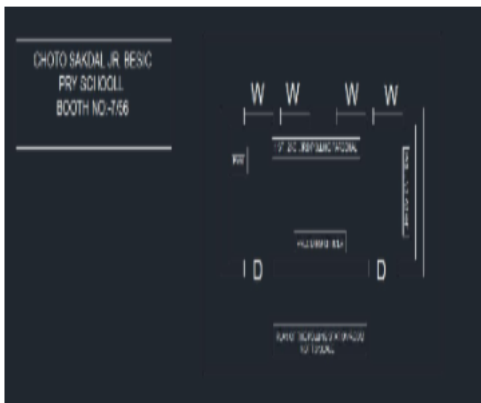

নির্বাচক নিবন্ধন আধিকারিকের স্বাক্ষর

Nazri Naksha

Google Map View

Polling Station Building Front View

Polling Station Front View

Cad View

Key MAP View

1 নাম : রিষা মন্ডল রায় স্বামীর নাম: সুকুমার রায় বাড়ির নং : 00 বয়স : 25 লিঙ্গ : মহিলা	RNL2684918 ফটো উপলব্ধ	2 নাম : শোভা অধিকারী স্বামীর নাম: তপন অধিকারী বাড়ির নং : n0118 বয়স : 40 লিঙ্গ : মহিলা	KRM2220408 ফটো উপলব্ধ	3 নাম : তন্ময় অধিকারী পিতার নাম: তপন অধিকারী বাড়ির নং : নং118 বয়স : 22 লিঙ্গ : পুরুষ	RNL3086303 ফটো উপলব্ধ
4 নাম : রমানি কান্ত অধিকারী পিতার নাম: তরনী অধিকারী বাড়ির নং : n0118 বয়স : 65 লিঙ্গ : পুরুষ	RNL2727006 ফটো উপলব্ধ	5 নাম : স্বপ্না বর্মন অধিকারী স্বামীর নাম: জীবন কৃষ্ণ অধিকারী বাড়ির নং : n294 বয়স : 40 লিঙ্গ : মহিলা	RNL2646909 ফটো উপলব্ধ	6 নাম : সুনতী বর্মন অধিকারী স্বামীর নাম: কাণ্ডিক অধিকারী বাড়ির নং : নং0113 বয়স : 27 লিঙ্গ : মহিলা	RNL3080553 ফটো উপলব্ধ
7 নাম : সুমতি অধিকারী স্বামীর নাম: শৈলেন অধিকারী বাড়ির নং : n0126 বয়স : 71 লিঙ্গ : মহিলা	WB/01/007/054276 ফটো উপলব্ধ	8 নাম : মনোহরি অধিকারী পিতার নাম: রমেশ চন্দ্র অধিকারী বাড়ির নং : n0292 বয়স : 62 লিঙ্গ : পুরুষ	WB/01/007/096559 ফটো উপলব্ধ	9 নাম : সোমা অধিকারী(সরকার) স্বামীর নাম: মিঠুন অধিকারী বাড়ির নং : n0118 বয়স : 38 লিঙ্গ : মহিলা	KRM2679660 ফটো উপলব্ধ
10 নাম : কমলা অধিকারী স্বামীর নাম: দ্বিজেন অধিকারী বাড়ির নং : n0122 বয়স : 66 লিঙ্গ : মহিলা	WB/01/007/054236 ফটো উপলব্ধ	11 নাম : ধীরেন্দ্র নাথ অধিকারী পিতার নাম: বাবুরাম অধিকারী বাড়ির নং : n0119 বয়স : 70 লিঙ্গ : পুরুষ	RNL2726644 ফটো উপলব্ধ	12 নাম : সরস্বতী রায় অধিকারী স্বামীর নাম: ভবেন্দ্র নাথ অধিকারী বাড়ির নং : n0120 বয়স : 48 লিঙ্গ : মহিলা	KRM1621218 ফটো উপলব্ধ
13 নাম : কার্তিক অধিকারী পিতার নাম: টনডোলা অধিকারী বাড়ির নং : না বয়স : 32 লিঙ্গ : পুরুষ	RNL1904507 ফটো উপলব্ধ	14 নাম : ভাগিরথী অধিকারী স্বামীর নাম: রমনী অধিকারী বাড়ির নং : n0118 বয়স : 61 লিঙ্গ : মহিলা	WB/01/007/054250 ফটো উপলব্ধ	15 নাম : সুধিরচন্দ্র অধিকারী পিতার নাম: বাবু অধিকারী বাড়ির নং : n0120 বয়স : 52 লিঙ্গ : পুরুষ	WB/01/007/054249 ফটো উপলব্ধ
16 নাম : মিঠুন অধিকারী মায়ের নাম: রমানি কান্ত অধিকারী বাড়ির নং : n0118 বয়স : 38 লিঙ্গ : পুরুষ	KRM2426666 ফটো উপলব্ধ	17 নাম : নিশারানী অধিকারী স্বামীর নাম: ধীরেন্দ্র নাথ অধিকারী বাড়ির নং : n0119 বয়স : 59 লিঙ্গ : মহিলা	RNL2726677 ফটো উপলব্ধ	18 নাম : তপন অধিকারী পিতার নাম: হরেন অধিকারী বাড়ির নং : n0118 বয়স : 50 লিঙ্গ : পুরুষ	WB/01/007/054545 ফটো উপলব্ধ
19 নাম : মিনতি অধিকারী স্বামীর নাম: সুধীর চন্দ্র অধিকারী বাড়ির নং : n0120 বয়স : 42 লিঙ্গ : মহিলা	KRM2679603 ফটো উপলব্ধ	20 নাম : রনজিৎ অধিকারী পিতার নাম: মনোহরি অধিকারী বাড়ির নং : n0292 বয়স : 30 লিঙ্গ : পুরুষ	RNL2083830 ফটো উপলব্ধ	21 নাম : স্বপন অধিকারী পিতার নাম: টনডোলা অধিকারী বাড়ির নং : না বয়স : 30 লিঙ্গ : পুরুষ	RNL2269769 ফটো উপলব্ধ
22 নাম : ভবেন্দ্র নাথ অধিকারী পিতার নাম: বাবু রাম অধিকারী বাড়ির নং : n0120 বয়স : 56 লিঙ্গ : পুরুষ	RNL2726461 ফটো উপলব্ধ	23 নাম : জীবনকৃষ্ণ অধিকারী পিতার নাম: রমেশ চন্দ্র অধিকারী বাড়ির নং : n0294 বয়স : 51 লিঙ্গ : পুরুষ	RNL2861540 ফটো উপলব্ধ	24 নাম : সন্তোষ অধিকারী পিতার নাম: শৈলেন অধিকারী বাড়ির নং : n0126 বয়স : 42 লিঙ্গ : পুরুষ	KRM2220416 ফটো উপলব্ধ
25 নাম : সুনতিবালা অধিকারী স্বামীর নাম: সন্তোষ অধিকারী বাড়ির নং : n0126 বয়স : 41 লিঙ্গ : মহিলা	KRM2221141 ফটো উপলব্ধ	26 নাম : দ্বিজেন অধিকারী পিতার নাম: তরনী অধিকারী বাড়ির নং : n0122 বয়স : 71 লিঙ্গ : পুরুষ	WB/01/007/054313 ফটো উপলব্ধ	27 নাম : গুপ্ত অধিকারী পিতার নাম: ভবেন্দ্র নাথ অধিকারী বাড়ির নং : নং 120 বয়স : 23 লিঙ্গ : পুরুষ	RNL2986016 ফটো উপলব্ধ
28 নাম : রাজু অধিকারী পিতার নাম: মনোহরি অধিকারী বাড়ির নং : n0292 বয়স : 32 লিঙ্গ : পুরুষ	RNL1805043 ফটো উপলব্ধ	29 নাম : পূর্ণিমা বর্মন স্বামীর নাম: স্বপ্নন অধিকারী বাড়ির নং : না বয়স : 25 লিঙ্গ : মহিলা	RNL3099918 ফটো উপলব্ধ	30 নাম : অঞ্জলী অধিকারী স্বামীর নাম: মনোহরি অধিকারী বাড়ির নং : n0293 বয়স : 56 লিঙ্গ : মহিলা	WB/01/007/096340 ফটো উপলব্ধ