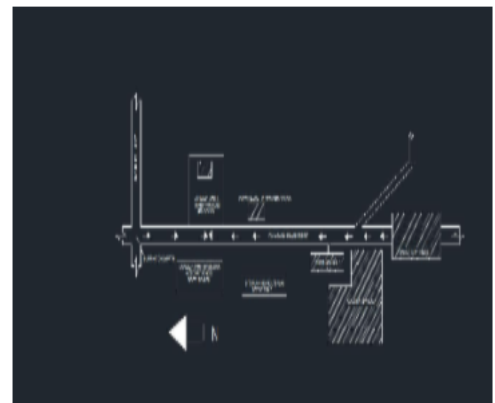

নির্বাচক নিবন্ধন আধিকারিকের স্বাক্ষর

Nazri Naksha

Google Map View

Polling Station Building Front View

Polling Station Front View

Cad View

Key MAP View

1 নাম : সোনাবালা (বর্মন) ঈশোর স্বামীর নাম: তাপস ঈশোর বাড়ির নং : এন00 বয়স : 38 লিঙ্গ : মহিলা	RNL1585843 ফটো উপলব্ধ	2 নাম : কনিকা বর্মন অধিকারী স্বামীর নাম: বিপুল অধিকারী বাড়ির নং : n0049 বয়স : 31 লিঙ্গ : মহিলা	RNL2600377 ফটো উপলব্ধ	3 নাম : আল্পনা বর্মন অধিকারী স্বামীর নাম: শ্যামল অধিকারী বাড়ির নং : n0018 বয়স : 26 লিঙ্গ : মহিলা	RNL2600401 ফটো উপলব্ধ
4 নাম : দীপ্তি অধিকারী পিতার নাম: পঞ্চা অধিকারী বাড়ির নং : n0055 বয়স : 39 লিঙ্গ : মহিলা	KRM2424091 ফটো উপলব্ধ	5 নাম : সোভা অধিকারী স্বামীর নাম: চিদানন্দ অধিকারী বাড়ির নং : n0076 বয়স : 69 লিঙ্গ : মহিলা	RNL2747343 ফটো উপলব্ধ	6 নাম : কোশল্যা অধিকারী স্বামীর নাম: জগদীশ অধিকারী বাড়ির নং : n0031 বয়স : 56 লিঙ্গ : মহিলা	WB/01/007/030200 ফটো উপলব্ধ
7 নাম : জয়শ্রী রায় অধিকারী স্বামীর নাম: প্রদীপ কুমার অধিকারী বাড়ির নং : নং233 বয়স : 35 লিঙ্গ : মহিলা	RNL2956449 ফটো উপলব্ধ	8 নাম : কৃষ্ণা অধিকারী স্বামীর নাম: করেন্দ্র অধিকারী বাড়ির নং : n0046 বয়স : 50 লিঙ্গ : মহিলা	KRM1810233 ফটো উপলব্ধ	9 নাম : পাপিয়া অধিকারী স্বামীর নাম: মুকুল অধিকারী বাড়ির নং : n0049 বয়স : 26 লিঙ্গ : মহিলা	RNL2600419 ফটো উপলব্ধ
10 নাম : প্রদীপ কুমার অধিকারী পিতার নাম: খগেন্দ্র নাথ অধিকারী বাড়ির নং : n0233 বয়স : 42 লিঙ্গ : পুরুষ	KRM2007060 ফটো উপলব্ধ	11 নাম : তনয় অধিকারী পিতার নাম: চিদানন্দ অধিকারী বাড়ির নং : n0076 বয়স : 47 লিঙ্গ : পুরুষ	RNL2747293 ফটো উপলব্ধ	12 নাম : বিশুজিৎ অধিকারী পিতার নাম: করেন অধিকারী বাড়ির নং : ফু বয়স : 24 লিঙ্গ : পুরুষ	RNL2938082 ফটো উপলব্ধ
13 নাম : অসীম অধিকারী পিতার নাম: নলিনী অধিকারী বাড়ির নং : n0233 বয়স : 29 লিঙ্গ : পুরুষ	RNL2205664 ফটো উপলব্ধ	14 নাম : জ্যোৎস্না অধিকারী স্বামীর নাম: ধীরেন অধিকারী বাড়ির নং : n0087 বয়স : 56 লিঙ্গ : মহিলা	WB/01/007/030205 ফটো উপলব্ধ	15 নাম : সাবিত্রী অধিকারী স্বামীর নাম: ফনীভূষণ অধিকারী বাড়ির নং : n0232 বয়স : 52 লিঙ্গ : মহিলা	WB/01/007/030331 ফটো উপলব্ধ
16 নাম : সীতা অধিকারী স্বামীর নাম: রবী অধিকারী বাড়ির নং : n0018 বয়স : 59 লিঙ্গ : মহিলা	WB/01/007/030687 ফটো উপলব্ধ	17 নাম : নারায়ন অধিকারী পিতার নাম: হাকিমচন্দ্র অধিকারী বাড়ির নং : n0019 বয়স : 84 লিঙ্গ : পুরুষ	WB/01/007/030499 ফটো উপলব্ধ	18 নাম : রনজিৎ অধিকারী পিতার নাম: জগদীশ অধিকারী বাড়ির নং : n0031 বয়স : 37 লিঙ্গ : পুরুষ	RNL0252387 ফটো উপলব্ধ
19 নাম : সঞ্জিব অধিকারী পিতার নাম: জগদীশ অধিকারী বাড়ির নং : n0031 বয়স : 33 লিঙ্গ : পুরুষ	RNL2084820 ফটো উপলব্ধ	20 নাম : মুক্তি অধিকারী স্বামীর নাম: নারায়ন অধিকারী বাড়ির নং : n0019 বয়স : 61 লিঙ্গ : মহিলা	WB/01/007/030398 ফটো উপলব্ধ	21 নাম : নিলিমা অধিকারী স্বামীর নাম: মুনায় অধিকারী বাড়ির নং : n0076 বয়স : 46 লিঙ্গ : মহিলা	KRM2424257 ফটো উপলব্ধ
22 নাম : খগেন্দ্রনাথ অধিকারী পিতার নাম: নীলকান্ত অধিকারী বাড়ির নং : n0233 বয়স : 85 লিঙ্গ : পুরুষ	WB/01/007/030301 ফটো উপলব্ধ	23 নাম : রবী অধিকারী পিতার নাম: খোকা অধিকারী বাড়ির নং : n0018 বয়স : 66 লিঙ্গ : পুরুষ	WB/01/007/030689 ফটো উপলব্ধ	24 নাম : ধনেশ অধিকারী পিতার নাম: খোকা অধিকারী বাড়ির নং : n0018 বয়স : 42 লিঙ্গ : পুরুষ	KRM2007078 ফটো উপলব্ধ
25 নাম : দোলগোবিন্দ অধিকারী পিতার নাম: শম্ভুনাথ অধিকারী বাড়ির নং : n0032 বয়স : 63 লিঙ্গ : পুরুষ	WB/01/007/030564 ফটো উপলব্ধ	26 নাম : মালতী অধিকারী স্বামীর নাম: দোলগোবিন্দ অধিকারী বাড়ির নং : n0032 বয়স : 55 লিঙ্গ : মহিলা	WB/01/007/030204 ফটো উপলব্ধ	27 নাম : অনুপমা অধিকারী পিতার নাম: নগেন অধিকারী বাড়ির নং : N0054 বয়স : 26 লিঙ্গ : মহিলা	RNL2556330 ফটো উপলব্ধ
28 নাম : চন্দন অধিকারী পিতার নাম: রমেন অধিকারী বাড়ির নং : N0054 বয়স : 26 লিঙ্গ : পুরুষ	RNL2556363 ফটো উপলব্ধ	29 নাম : মামনী অধিকারী স্বামীর নাম: নির্মল কুমার অধিকারী বাড়ির নং : n0233 বয়স : 38 লিঙ্গ : মহিলা	KRM2581593 ফটো উপলব্ধ	30 নাম : ফনি ভূষণ অধিকারী পিতার নাম: মনীন্দ্রনারায়ন অধিকারী বাড়ির নং : n0232 বয়স : 62 লিঙ্গ : পুরুষ	RNL2747137 ফটো উপলব্ধ