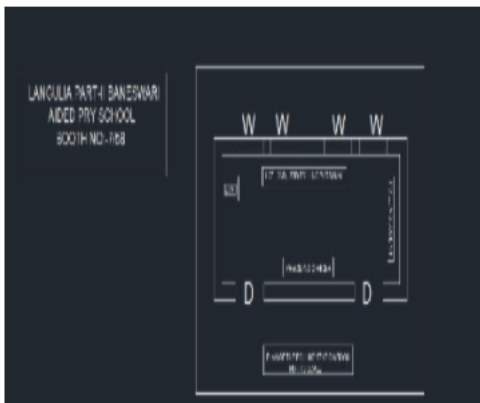

নির্বাচক নিবন্ধন আধিকারিকের স্বাক্ষর

Nazri Naksha

Google Map View

Polling Station Building Front View

Polling Station Front View

Cad View

Key MAP View

1 নাম : সোনাবালা (বর্মন) ঈশোর স্বামীর নাম: তাপস ঈশোর বাড়ির নং : এন00 বয়স : 38 লিঙ্গ : মহিলা	RNL1585843 ফটো উপলব্ধ	2 নাম : কনিকা বর্মন অধিকারী স্বামীর নাম: বিপুল অধিকারী বাড়ির নং : n0049 বয়স : 31 লিঙ্গ : মহিলা	RNL2600377 ফটো উপলব্ধ	3 নাম : আল্পনা বর্মন অধিকারী স্বামীর নাম: শ্যামল অধিকারী বাড়ির নং : n0018 বয়স : 26 লিঙ্গ : মহিলা	RNL2600401 ফটো উপলব্ধ
4 নাম : দীপ্তি অধিকারী পিতার নাম: পঞ্চা অধিকারী বাড়ির নং : n0055 বয়স : 39 লিঙ্গ : মহিলা	KRM2424091 ফটো উপলব্ধ	5 নাম : সোভা অধিকারী স্বামীর নাম: চিদানন্দ অধিকারী বাড়ির নং : n0076 বয়স : 69 লিঙ্গ : মহিলা	RNL2747343 ফটো উপলব্ধ	6 নাম : কোশল্যা অধিকারী স্বামীর নাম: জগদীশ অধিকারী বাড়ির নং : n0031 বয়স : 56 লিঙ্গ : মহিলা	WB/01/007/030200 ফটো উপলব্ধ
7 নাম : জয়শ্রী রায় অধিকারী স্বামীর নাম: প্রদীপ কুমার অধিকারী বাড়ির নং : নং233 বয়স : 35 লিঙ্গ : মহিলা	RNL2956449 ফটো উপলব্ধ	8 নাম : কৃষ্ণা অধিকারী স্বামীর নাম: করেন্দ্র অধিকারী বাড়ির নং : n0046 বয়স : 50 লিঙ্গ : মহিলা	KRM1810233 ফটো উপলব্ধ	9 নাম : পাপিয়া অধিকারী স্বামীর নাম: মুকুল অধিকারী বাড়ির নং : n0049 বয়স : 26 লিঙ্গ : মহিলা	RNL2600419 ফটো উপলব্ধ
10 নাম : প্রদীপ কুমার অধিকারী পিতার নাম: খগেন্দ্র নাথ অধিকারী বাড়ির নং : n0233 বয়স : 42 লিঙ্গ : পুরুষ	KRM2007060 ফটো উপলব্ধ	11 নাম : তনয় অধিকারী পিতার নাম: চিদানন্দ অধিকারী বাড়ির নং : n0076 বয়স : 47 লিঙ্গ : পুরুষ	RNL2747293 ফটো উপলব্ধ	12 নাম : বিশুজিৎ অধিকারী পিতার নাম: করেন অধিকারী বাড়ির নং : ফু বয়স : 24 লিঙ্গ : পুরুষ	RNL2938082 ফটো উপলব্ধ
13 নাম : অসীম অধিকারী পিতার নাম: নলিনী অধিকারী বাড়ির নং : n0233 বয়স : 29 লিঙ্গ : পুরুষ	RNL2205664 ফটো উপলব্ধ	14 নাম : জ্যোৎস্না অধিকারী স্বামীর নাম: ধীরেন অধিকারী বাড়ির নং : n0087 বয়স : 56 লিঙ্গ : মহিলা	WB/01/007/030205 ফটো উপলব্ধ	15 নাম : সাবিত্রী অধিকারী স্বামীর নাম: ফনীভূষণ অধিকারী বাড়ির নং : n0232 বয়স : 52 লিঙ্গ : মহিলা	WB/01/007/030331 ফটো উপলব্ধ
16 নাম : সীতা অধিকারী স্বামীর নাম: রবী অধিকারী বাড়ির নং : n0018 বয়স : 59 লিঙ্গ : মহিলা	WB/01/007/030687 ফটো উপলব্ধ	17 নাম : নারায়ন অধিকারী পিতার নাম: হাকিমচন্দ্র অধিকারী বাড়ির নং : n0019 বয়স : 84 লিঙ্গ : পুরুষ	WB/01/007/030499 ফটো উপলব্ধ	18 নাম : রনজিৎ অধিকারী পিতার নাম: জগদীশ অধিকারী বাড়ির নং : n0031 বয়স : 37 লিঙ্গ : পুরুষ	RNL0252387 ফটো উপলব্ধ
19 নাম : সঞ্জিব অধিকারী পিতার নাম: জগদীশ অধিকারী বাড়ির নং : n0031 বয়স : 33 লিঙ্গ : পুরুষ	RNL2084820 ফটো উপলব্ধ	20 নাম : মুক্তি অধিকারী স্বামীর নাম: নারায়ন অধিকারী বাড়ির নং : n0019 বয়স : 61 লিঙ্গ : মহিলা	WB/01/007/030398 ফটো উপলব্ধ	21 নাম : নিলিমা অধিকারী স্বামীর নাম: মুনায় অধিকারী বাড়ির নং : n0076 বয়স : 46 লিঙ্গ : মহিলা	KRM2424257 ফটো উপলব্ধ
22 নাম : খগেন্দ্রনাথ অধিকারী পিতার নাম: নীলকান্ত অধিকারী বাড়ির নং : n0233 বয়স : 85 লিঙ্গ : পুরুষ	WB/01/007/030301 ফটো উপলব্ধ	23 নাম : রবী অধিকারী পিতার নাম: খোকা অধিকারী বাড়ির নং : n0018 বয়স : 66 লিঙ্গ : পুরুষ	WB/01/007/030689 ফটো উপলব্ধ	24 নাম : ধনেশ অধিকারী পিতার নাম: খোকা অধিকারী বাড়ির নং : n0018 বয়স : 42 লিঙ্গ : পুরুষ	KRM2007078 ফটো উপলব্ধ
25 নাম : দোলগোবিন্দ অধিকারী পিতার নাম: শম্ভুনাথ অধিকারী বাড়ির নং : n0032 বয়স : 63 লিঙ্গ : পুরুষ	WB/01/007/030564 ফটো উপলব্ধ	26 নাম : মালতী অধিকারী স্বামীর নাম: দোলগোবিন্দ অধিকারী বাড়ির নং : n0032 বয়স : 55 লিঙ্গ : মহিলা	WB/01/007/030204 ফটো উপলব্ধ	27 নাম : অনুপমা অধিকারী পিতার নাম: নগেন অধিকারী বাড়ির নং : N0054 বয়স : 26 লিঙ্গ : মহিলা	RNL2556330 ফটো উপলব্ধ
28 নাম : চন্দন অধিকারী পিতার নাম: রমেন অধিকারী বাড়ির নং : N0054 বয়স : 26 লিঙ্গ : পুরুষ	RNL2556363 ফটো উপলব্ধ	29 নাম : মামনী অধিকারী স্বামীর নাম: নির্মল কুমার অধিকারী বাড়ির নং : n0233 বয়স : 38 লিঙ্গ : মহিলা	KRM2581593 ফটো উপলব্ধ	30 নাম : ফনি ভূষণ অধিকারী পিতার নাম: মনীন্দ্রনারায়ন অধিকারী বাড়ির নং : n0232 বয়স : 62 লিঙ্গ : পুরুষ	RNL2747137 ফটো উপলব্ধ