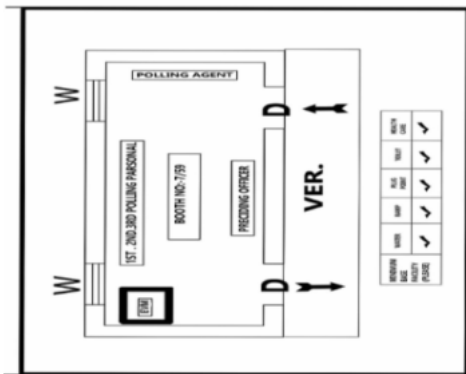

নির্বাচক নিবন্ধন আধিকারিকের স্বাক্ষর

Nazri Naksha

Google Map View

Polling Station Building Front View

Polling Station Front View

Cad View

Key MAP View

1 নাম : মিনু (রায়) বর্মন স্বামীর নাম: দুলাল চন্দ্র বর্মন বাড়ির নং : n0173 বয়স : 44 লিঙ্গ : মহিলা	KRM2437291 ফটো উপলব্ধ	2 নাম : রিস্পী (শর্মা) সরকার স্বামীর নাম: গৌরান্দ্র সরকার বাড়ির নং : n0169 বয়স : 30 লিঙ্গ : মহিলা	RNL2023174 ফটো উপলব্ধ	3 নাম : দীপকর অধিকারী পিতার নাম: নলিনী কান্ত অধিকারী বাড়ির নং : n0002 বয়স : 27 লিঙ্গ : পুরুষ	RNL2474278 ফটো উপলব্ধ
4 নাম : রতন অধিকারী পিতার নাম: উমাকান্ত অধিকারী বাড়ির নং : n0058 বয়স : 48 লিঙ্গ : পুরুষ	RNL2751238 ফটো উপলব্ধ	5 নাম : পলাশ চন্দ্র অধিকারী পিতার নাম: খর্গনারায়ন অধিকারী বাড়ির নং : n0004 বয়স : 34 লিঙ্গ : পুরুষ	RNL1460385 ফটো উপলব্ধ	6 নাম : প্রনবী অধিকারী পিতার নাম: ললিত চন্দ্র অধিকারী বাড়ির নং : নং04 বয়স : 31 লিঙ্গ : মহিলা	RNL1914555 ফটো উপলব্ধ
7 নাম : সুনীল অধিকারী পিতার নাম: সতীশ অধিকারী বাড়ির নং : n0060 বয়স : 61 লিঙ্গ : পুরুষ	KRM0263509 ফটো উপলব্ধ	8 নাম : কৌশিক অধিকারী পিতার নাম: ক্ষিতীশ অধিকারী বাড়ির নং : n0001 বয়স : 31 লিঙ্গ : পুরুষ	RNL1806611 ফটো উপলব্ধ	9 নাম : সুধা অধিকারী পিতার নাম: ভদ্রনারায়ন অধিকারী বাড়ির নং : n0006 বয়স : 49 লিঙ্গ : পুরুষ	WB/01/007/123063 ফটো উপলব্ধ
10 নাম : জয়া ব্যাপারী অধিকারী স্বামীর নাম: মনোজ কুমার অধিকারী বাড়ির নং : n0078 বয়স : 36 লিঙ্গ : মহিলা	KRM2595270 ফটো উপলব্ধ	11 নাম : কৃষ্ণা রায় অধিকারী স্বামীর নাম: জ্যোতিষ অধিকারী বাড়ির নং : n0001 বয়স : 49 লিঙ্গ : মহিলা	RNL2749570 ফটো উপলব্ধ	12 নাম : রত্না সিং স্বামীর নাম: কমল সিং বাড়ির নং : n0058 বয়স : 34 লিঙ্গ : মহিলা	RNL1806777 ফটো উপলব্ধ
13 নাম : দিবাকর অধিকারী পিতার নাম: নলিনী কান্ত অধিকারী বাড়ির নং : নং02 বয়স : 22 লিঙ্গ : পুরুষ	RNL3080306 ফটো উপলব্ধ	14 নাম : মিনু অধিকারী স্বামীর নাম: সুনীল চন্দ্র অধিকারী বাড়ির নং : n0060 বয়স : 58 লিঙ্গ : মহিলা	KRM0263517 ফটো উপলব্ধ	15 নাম : সুমিত্রা রায় পিতার নাম: বাবলু রায় বাড়ির নং : নং058 বয়স : 33 লিঙ্গ : মহিলা	RNL1960467 ফটো উপলব্ধ
16 নাম : দুলাল অধিকারী পিতার নাম: ভদ্রনারায়ন অধিকারী বাড়ির নং : n0006 বয়স : 55 লিঙ্গ : পুরুষ	RNL2751345 ফটো উপলব্ধ	17 নাম : নলিনী কান্ত অধিকারী পিতার নাম: রবীন্দ্রনাথ অধিকারী বাড়ির নং : n0002 বয়স : 64 লিঙ্গ : পুরুষ	RNL2751402 ফটো উপলব্ধ	18 নাম : জয়ন্তী অধিকারী স্বামীর নাম: রতন অধিকারী বাড়ির নং : n0058 বয়স : 39 লিঙ্গ : মহিলা	RNL1699586 ফটো উপলব্ধ
19 নাম : স্বপ্ন অধিকারী পিতার নাম: উমাকান্ত অধিকারী বাড়ির নং : n0058 বয়স : 47 লিঙ্গ : পুরুষ	KRM1612795 ফটো উপলব্ধ	20 নাম : মনোজ কুমার অধিকারী পিতার নাম: মনিন্দ্রনাথ অধিকারী বাড়ির নং : n0078 বয়স : 46 লিঙ্গ : পুরুষ	KRM2239796 ফটো উপলব্ধ	21 নাম : লক্ষী অধিকারী স্বামীর নাম: দেবেন্দ্র অধিকারী বাড়ির নং : n0058 বয়স : 63 লিঙ্গ : মহিলা	WB/01/007/123635 ফটো উপলব্ধ
22 নাম : মৃদুল অধিকারী পিতার নাম: সুনীল অধিকারী বাড়ির নং : n0060 বয়স : 34 লিঙ্গ : পুরুষ	RNL1699388 ফটো উপলব্ধ	23 নাম : সন্ধ্যা অধিকারী স্বামীর নাম: মনিন্দ্র অধিকারী বাড়ির নং : n0078 বয়স : 62 লিঙ্গ : মহিলা	RNL2749927 ফটো উপলব্ধ	24 নাম : সুকুমারী অধিকারী স্বামীর নাম: সুধা অধিকারী বাড়ির নং : n0006 বয়স : 34 লিঙ্গ : মহিলা	RNL1699545 ফটো উপলব্ধ
25 নাম : তুলসী অধিকারী পিতার নাম: দেবেন্দ্রনাথ অধিকারী বাড়ির নং : n0058 বয়স : 39 লিঙ্গ : মহিলা	KRM2595171 ফটো উপলব্ধ	26 নাম : রীনা কোনার অধিকারী স্বামীর নাম: ক্ষিতীশ অধিকারী বাড়ির নং : n0001 বয়স : 55 লিঙ্গ : মহিলা	RNL2749901 ফটো উপলব্ধ	27 নাম : পূর্ণিমা অধিকারী স্বামীর নাম: দুলাল অধিকারী বাড়ির নং : n0006 বয়স : 45 লিঙ্গ : মহিলা	KRM1671031 ফটো উপলব্ধ
28 নাম : মল্লিকা অধিকারী পিতার নাম: দুলাল অধিকারী বাড়ির নং : নং 006 বয়স : 25 লিঙ্গ : মহিলা	RNL2994960 ফটো উপলব্ধ	29 নাম : নির্মল অধিকারী পিতার নাম: গনেশ অধিকারী বাড়ির নং : n0058 বয়স : 45 লিঙ্গ : পুরুষ	KRM2239762 ফটো উপলব্ধ	30 নাম : বাসনা বর্মন (সিং) স্বামীর নাম: বিকাশ সিং বাড়ির নং : n0058 বয়স : 37 লিঙ্গ : মহিলা	RNL1806793 ফটো উপলব্ধ