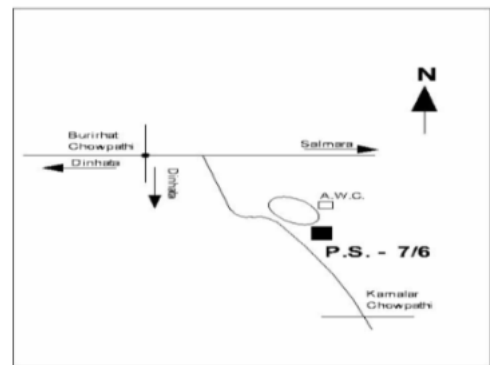

Key MAP View