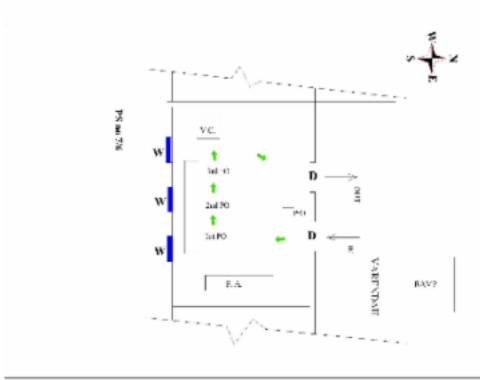

Nazri Naksha