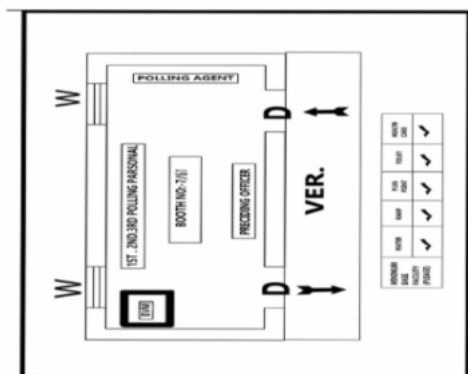

Nazri Naksha