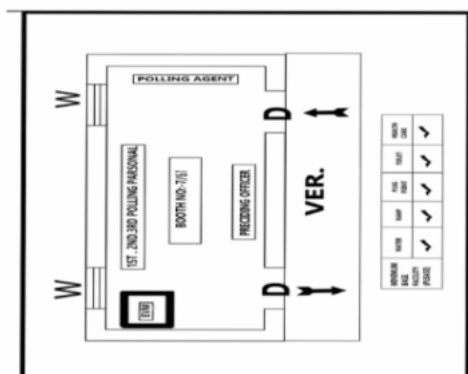

নির্বাচক নিবন্ধন আধিকারিকের স্বাক্ষর

Nazri Naksha

Google Map View

Polling Station Building Front View

Polling Station Front View

Cad View

Key MAP View

1 নাম : মালতী বর্মন স্বামীর নাম : শশীকান্ত বর্মন বাড়ির নং : নং 176 বয়স : 26 লিঙ্গ : মহিলা	RNL2992733 ফটো উপলব্ধ	2 নাম : বীথিকা (দাস) বিষ্ণু স্বামীর নাম : প্রদ্যুৎ কিশোর বিষ্ণু বাড়ির নং : n0019 বয়স : 66 লিঙ্গ : মহিলা	KRM2241057 ফটো উপলব্ধ	3 নাম : মালতী (বর্মন) রায় স্বামীর নাম : গোপাল রায় বাড়ির নং : n0013 বয়স : 55 লিঙ্গ : মহিলা	KRM2596104 ফটো উপলব্ধ
4 নাম : সৃজতা অধিকারী পিতার নাম : অজয় কিশোর অধিকারী বাড়ির নং : n0084 বয়স : 31 লিঙ্গ : মহিলা	RNL1807775 ফটো উপলব্ধ	5 নাম : অশোক কিশোর অধিকারী পিতার নাম : অজয় কিশোর অধিকারী বাড়ির নং : n0084 বয়স : 36 লিঙ্গ : পুরুষ	RNL1594092 ফটো উপলব্ধ	6 নাম : মৃত্যঞ্জয় অধিকারী পিতার নাম : হরকান্ত অধিকারী বাড়ির নং : n0084 বয়স : 47 লিঙ্গ : পুরুষ	KRM1850049 ফটো উপলব্ধ
7 নাম : সঞ্জয় কুমার অধিকারী পিতার নাম : হরকান্ত অধিকারী বাড়ির নং : n0084 বয়স : 53 লিঙ্গ : পুরুষ	KRM0272567 ফটো উপলব্ধ	8 নাম : অজয় কিশোর অধিকারী পিতার নাম : হর কান্ত অধিকারী বাড়ির নং : n0084 বয়স : 62 লিঙ্গ : পুরুষ	KRM0272559 ফটো উপলব্ধ	9 নাম : মাম্পি অধিকারী স্বামীর নাম : মৃত্যঞ্জয় অধিকারী বাড়ির নং : n0084 বয়স : 33 লিঙ্গ : মহিলা	RNL1956168 ফটো উপলব্ধ
10 নাম : মমতা অধিকারী পিতার নাম : অজয় কিশোর অধিকারী বাড়ির নং : n0084 বয়স : 28 লিঙ্গ : মহিলা	RNL2475218 ফটো উপলব্ধ	11 নাম : উৎস অধিকারী পিতার নাম : সঞ্জয় কুমার অধিকারী বাড়ির নং : নং 84 বয়স : 20 লিঙ্গ : পুরুষ	RNL3208121 ফটো উপলব্ধ	12 নাম : জবা (রায়) অধিকারী স্বামীর নাম : প্রদীপ অধিকারী বাড়ির নং : n0223 বয়স : 28 লিঙ্গ : মহিলা	RNL2206399 ফটো উপলব্ধ
13 নাম : অভয় অধিকারী পিতার নাম : হরকান্ত অধিকারী বাড়ির নং : n0086 বয়স : 58 লিঙ্গ : পুরুষ	KRM2240919 ফটো উপলব্ধ	14 নাম : রাখি অধিকারী বর্মন স্বামীর নাম : সুরভ অধিকারী বাড়ির নং : নং 095 বয়স : 25 লিঙ্গ : মহিলা	RNL2993152 ফটো উপলব্ধ	15 নাম : সুস্মিতা অধিকারী পিতার নাম : সৃজয় অধিকারী বাড়ির নং : নং 085 বয়স : 24 লিঙ্গ : মহিলা	RNL3093564 ফটো উপলব্ধ
16 নাম : মালধঃ অধিকারী স্বামীর নাম : অভয় অধিকারী বাড়ির নং : n0086 বয়স : 52 লিঙ্গ : মহিলা	RNL2721447 ফটো উপলব্ধ	17 নাম : সৃজয় অধিকারী পিতার নাম : হরকান্ত অধিকারী বাড়ির নং : n0085 বয়স : 45 লিঙ্গ : পুরুষ	KRM1819572 ফটো উপলব্ধ	18 নাম : নিবেদিতা অধিকারী পিতার নাম : উপেন্দ্র নাথ অধিকারী বাড়ির নং : এন095 বয়স : 26 লিঙ্গ : মহিলা	RNL2648616 ফটো উপলব্ধ
19 নাম : বিকাশ অধিকারী পিতার নাম : শচীন অধিকারী বাড়ির নং : n0255 বয়স : 39 লিঙ্গ : পুরুষ	KRM2595841 ফটো উপলব্ধ	20 নাম : অনিমেশ অধিকারী পিতার নাম : শচীন অধিকারী বাড়ির নং : n0290 বয়স : 38 লিঙ্গ : পুরুষ	KRM2595817 ফটো উপলব্ধ	21 নাম : সনাতন অধিকারী পিতার নাম : বীরেন অধিকারী বাড়ির নং : n0223 বয়স : 41 লিঙ্গ : পুরুষ	KRM2539260 ফটো উপলব্ধ
22 নাম : শুভ অধিকারী পিতার নাম : সৃজয় অধিকারী বাড়ির নং : নং 085 বয়স : 22 লিঙ্গ : পুরুষ	RNL3089927 ফটো উপলব্ধ	23 নাম : অসীম অধিকারী পিতার নাম : অভয় অধিকারী বাড়ির নং : n0086 বয়স : 31 লিঙ্গ : পুরুষ	RNL1807957 ফটো উপলব্ধ	24 নাম : মনোরঞ্জন অধিকারী পিতার নাম : বৃন্দাবন অধিকারী বাড়ির নং : n0085 বয়স : 75 লিঙ্গ : পুরুষ	WB/01/007/126437 ফটো উপলব্ধ
25 নাম : মাম্পি বর্মন অধিকারী স্বামীর নাম : অনিমেশ অধিকারী বাড়ির নং : নং 290 বয়স : 28 লিঙ্গ : মহিলা	RNL3004793 ফটো উপলব্ধ	26 নাম : কম্পনা অধিকারী(রায়) স্বামীর নাম : সনাতন অধিকারী বাড়ির নং : n0223 বয়স : 32 লিঙ্গ : মহিলা	RNL2475143 ফটো উপলব্ধ	27 নাম : গার্গী অধিকারী পিতার নাম : উপেন্দ্র নাথ অধিকারী বাড়ির নং : n0259 বয়স : 33 লিঙ্গ : মহিলা	RNL1700020 ফটো উপলব্ধ
28 নাম : চন্দনা অধিকারী (বর্মন) স্বামীর নাম : পুলক অধিকারী বাড়ির নং : n0085 বয়স : 36 লিঙ্গ : মহিলা	KRM2686681 ফটো উপলব্ধ	29 নাম : শান্তি অধিকারী স্বামীর নাম : অজয় কিশোর অধিকারী বাড়ির নং : n0264 বয়স : 57 লিঙ্গ : মহিলা	RNL2990224 ফটো উপলব্ধ	30 নাম : রাখারানী অধিকারী স্বামীর নাম : শচীন্দ্র অধিকারী বাড়ির নং : n0267 বয়স : 61 লিঙ্গ : মহিলা	WB/01/007/126242 ফটো উপলব্ধ