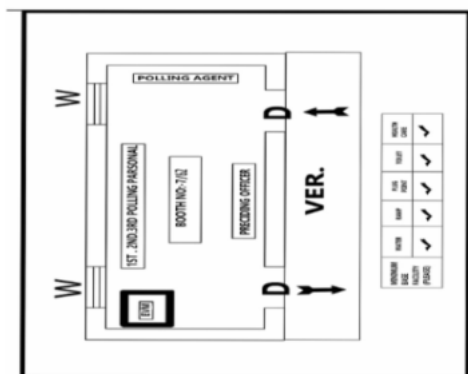

Nazri Naksha