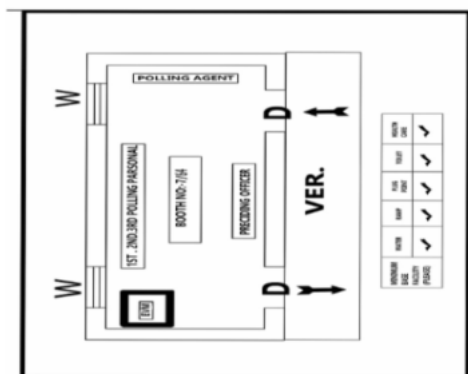

Nazri Naksha