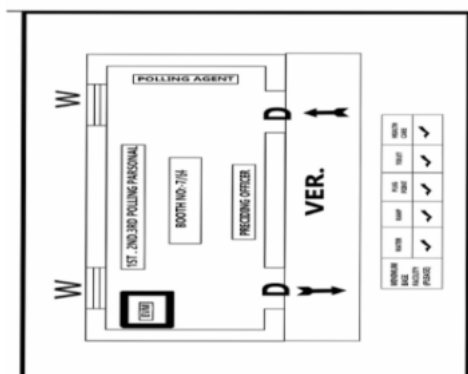

নির্বাচক নিবন্ধন আধিকারিকের স্বাক্ষর

Nazri Naksha

Google Map View

Polling Station Building Front View

Polling Station Front View

Cad View

Key MAP View

বিধানসভা নির্বাচনক্ষেত্রের নং, নাম : 7-দিনহাটা
ভাগ নং, নাম : 1-রাখালমারী (উত্তর পূর্ব ও দক্ষিণ)