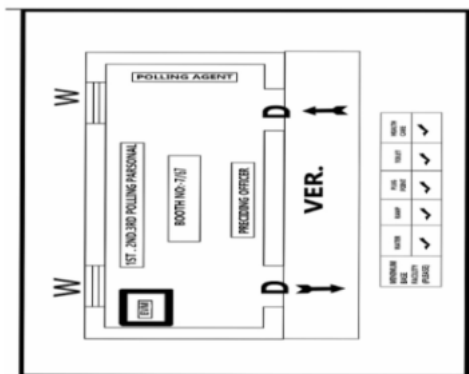

নির্বাচক নিবন্ধন আধিকারিকের স্বাক্ষর

Nazri Naksha

Google Map View

Polling Station Building Front View

Polling Station Front View

Cad View

Key MAP View

বিধানসভা নির্বাচনক্ষেত্রের নং, নাম : 7-দিনহাটা
ভাগ নং, নাম : 1-বড়শাকদল (দক্ষিণ-পশ্চিম)