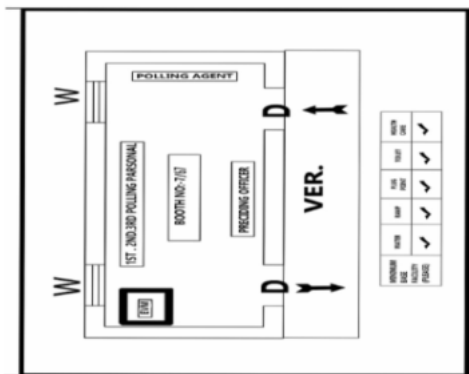

নির্বাচক নিবন্ধন আধিকারিকের স্বাক্ষর

Nazri Naksha

Google Map View

Polling Station Building Front View

Polling Station Front View

Cad View

Key MAP View

বিধানসভা নির্বাচনক্ষেত্রের নং, নাম : 7-দিনহাটা
ভাগ নং, নাম : 1-বড়শাকদল (দক্ষিণ-পশ্চিম)