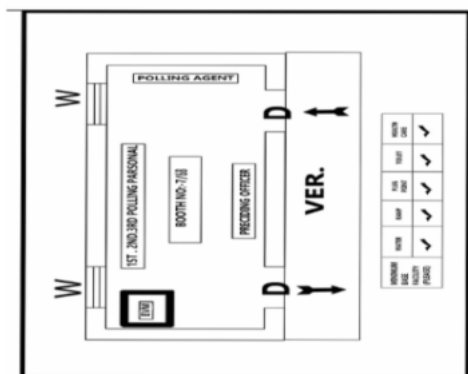

Nazri Naksha