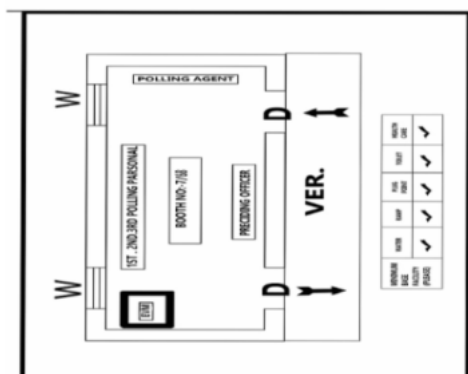

নির্বাচক নিবন্ধন আধিকারিকের স্বাক্ষর

Nazri Naksha

Google Map View

Polling Station Building Front View

Polling Station Front View

Cad View

Key MAP View

বিধানসভা নির্বাচনক্ষেত্রের নং, নাম : 7-দিনহাটা
ভাগ নং, নাম : 1-বড়শাকদল (পশ্চিম ও উ: পূ:)